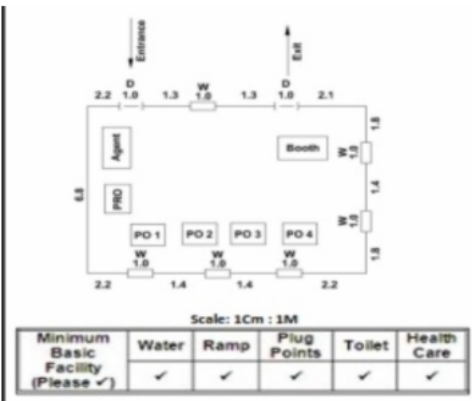

Google Map View

Polling Station Building Front View

Polling Station Front View

Cad View

Key MAP View

1 பெயர் : ஜெபராணி கணவர் பெயர்: பொன்னையா வீட்டு எண் : 1 வயது : 42 பாலினம் : பெண் Photo is available	SFY0820589	2 பெயர் : பார்பாத்தி அம்மன் கணவர் பெயர்: தளவாய்த்தேவர் வீட்டு எண் : 2 வயது : 81 பாலினம் : பெண் Photo is available	SFY0383356	3 பெயர் : ஹரிகரபட்டர் தந்தை பெயர்: சங்கரபட்டர் வீட்டு எண் : 2 வயது : 80 பாலினம் : ஆண் Photo is available	SFY1560499
4 பெயர் : லெட்சுமி கணவர் பெயர்: ராமச்சந்திரன் வீட்டு எண் : 2 வயது : 55 பாலினம் : பெண் Photo is available	SFY0383372	5 பெயர் : கல்யாணி தந்தை பெயர்: சுப்பிரமணியன் வீட்டு எண் : 2 வயது : 33 பாலினம் : பெண் Photo is available	SFY0571943	6 பெயர் : பரமசிவன் தந்தை பெயர்: நல்லசிவன் வீட்டு எண் : 2 வயது : 28 பாலினம் : ஆண் Photo is available	SFY2502136
7 பெயர் : நந்த குமார் தந்தை பெயர்: நடராஜன் வீட்டு எண் : 02 வயது : 26 பாலினம் : ஆண் Photo is available	SFY1393511	8 பெயர் : பிரமநாயகம் தந்தை பெயர்: காந்தி வீட்டு எண் : 3 வயது : 75 பாலினம் : ஆண் Photo is available	SFY1393529	9 பெயர் : சாந்தா கணவர் பெயர்: பிரமநாயகம் வீட்டு எண் : 3 வயது : 70 பாலினம் : பெண் Photo is available	SFY1393545
10 பெயர் : சிவசுப்பிரமணியன் தந்தை பெயர்: நயினார் வீட்டு எண் : 3 வயது : 62 பாலினம் : ஆண் Photo is available	SFY1560523	11 பெயர் : தங்கம் கணவர் பெயர்: சிவசுப்பிரமணியன் வீட்டு எண் : 3 வயது : 57 பாலினம் : பெண் Photo is available	SFY1560531	12 பெயர் : புவனேஷ்வரன் தந்தை பெயர்: பிரமநாயகம் வீட்டு எண் : 3 வயது : 44 பாலினம் : ஆண் Photo is available	SFY1393503
13 பெயர் : மணிகண்டன் சி தந்தை பெயர்: சிவசுப்பிரமணியன் வீட்டு எண் : 3 வயது : 31 பாலினம் : ஆண் Photo is available	SFY0799353	14 பெயர் : ராமா கிருஷ்ணன் தந்தை பெயர்: முருகன் வீட்டு எண் : 3 வயது : 27 பாலினம் : ஆண் Photo is available	SFY2379907	15 பெயர் : பத்மபூர் தந்தை பெயர்: முருகன் வீட்டு எண் : 3 வயது : 26 பாலினம் : பெண் Photo is available	SFY2379543
16 பெயர் : செல்வி கணவர் பெயர்: சுப்பிரமணியன் வீட்டு எண் : 3A வயது : 63 பாலினம் : பெண் Photo is available	SFY1207034	17 பெயர் : பரமசிவன் தாயின் பெயர்: செல்வி வீட்டு எண் : 3ஏ/2ஏ வயது : 20 பாலினம் : ஆண் Photo is available	SFY2551125	18 பெயர் : முனீர்அகமத் தந்தை பெயர்: முகம்மதுகௌஸ் வீட்டு எண் : 4 வயது : 71 பாலினம் : ஆண் Photo is available	SFY1560549
19 பெயர் : கனகசபாபதி தந்தை பெயர்: சிதம்பரம் வீட்டு எண் : 4 வயது : 60 பாலினம் : ஆண் Photo is available	KPT1346790	20 பெயர் : சோமசுந்தரி கணவர் பெயர்: கனகசபாபதி வீட்டு எண் : 4 வயது : 55 பாலினம் : பெண் Photo is available	KPT1346782	21 பெயர் : மாலிக்முகமதுஅலி தந்தை பெயர்: முனீர்அகமது வீட்டு எண் : 4 வயது : 43 பாலினம் : ஆண் Photo is available	KPT1345248
#2 22 பெயர் : இளையத்தூறிஷாபேகம் கணவர் பெயர்: இப்ராகிம் பாதுஷா வீட்டு எண் : 4 வயது : 39 பாலினம் : பெண் Photo is available	SFY0017814	23 பெயர் : ஹபீபுர் ரஹ்மான் தந்தை பெயர்: முனீர் அஹமத் வீட்டு எண் : 4 வயது : 39 பாலினம் : ஆண் Photo is available	KPT2125169	24 பெயர் : வெங்கடேஷ் தந்தை பெயர்: வேலாயுதம் வீட்டு எண் : 4 வயது : 29 பாலினம் : ஆண் Photo is available	SFY0983379
25 பெயர் : சிதம்பரம் தந்தை பெயர்: கனக சபாபதி வீட்டு எண் : 4 வயது : 29 பாலினம் : ஆண் Photo is available	SFY1163716	26 பெயர் : முகம்மது முகைதீன் தந்தை பெயர்: முனீர் அஹமத் வீட்டு எண் : 4 வயது : 28 பாலினம் : ஆண் Photo is available	SFY1104405	27 பெயர் : மெர்வின் தேவ குமார் தந்தை பெயர்: கிருஷ்ணன் வீட்டு எண் : 4-15 வயது : 40 பாலினம் : ஆண் Photo is available	SFY0383158
28 பெயர் : செரினாபேகம் கணவர் பெயர்: முனீர்அகமத் வீட்டு எண் : 4-25 வயது : 73 பாலினம் : பெண் Photo is available	KPT1149939	29 பெயர் : பிரபாகர் தந்தை பெயர்: முருகன் வீட்டு எண் : 4/26 வயது : 25 பாலினம் : ஆண் Photo is available	SFY2377521	30 பெயர் : பிரதீபா தந்தை பெயர்: முருகன் வீட்டு எண் : 4/26 வயது : 23 பாலினம் : பெண் Photo is available	SFY2377570