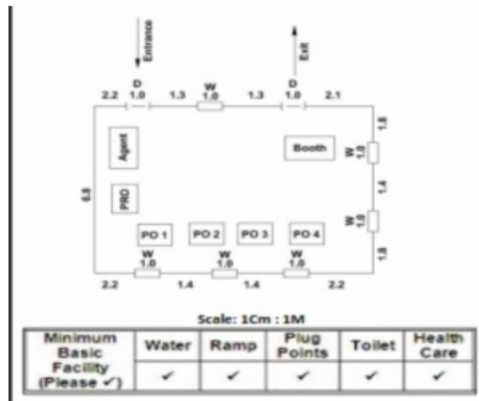

Google Map View

Polling Station Building Front View

Polling Station Front View

Cad View

Key MAP View

1 பெயர் : சிவன் தந்தை பெயர்: நம்பி வீட்டு எண் : 1 வயது : 66 பாலினம் : ஆண் Photo is available	SFY2672160	2 பெயர் : மாரியம்மாள் கணவர் பெயர்: சிவன் வீட்டு எண் : 1 வயது : 58 பாலினம் : பெண் Photo is available	SFY2672848	3 பெயர் : கணபதி தந்தை பெயர்: ரத்தினம் வீட்டு எண் : 1 ஏ வயது : 62 பாலினம் : ஆண் Photo is available	SFY2382000
4 பெயர் : லெட்சுமி கணவர் பெயர்: கணபதி வீட்டு எண் : 1 ஏ வயது : 53 பாலினம் : பெண் Photo is available	SFY2381960	5 பெயர் : ரேவதி தந்தை பெயர்: கணபதி வீட்டு எண் : 1 ஏ வயது : 28 பாலினம் : பெண் Photo is available	SFY2381929	6 பெயர் : பொன்றாஜ் தந்தை பெயர்: பிரம்மராஜன் வீட்டு எண் : 3 வயது : 37 பாலினம் : ஆண் Photo is available	SFY0385039
7 பெயர் : மாட்சாமி தந்தை பெயர்: ஆறுமுகம் வீட்டு எண் : 6 வயது : 37 பாலினம் : ஆண் Photo is available	SFY0385674	8 பெயர் : முத்துராமன் தந்தை பெயர்: பரமசிவன் வீட்டு எண் : 7 வயது : 62 பாலினம் : ஆண் Photo is available	SFY0019018	9 பெயர் : சந்தனகுமார் தந்தை பெயர்: முத்துராமன் வீட்டு எண் : 7 வயது : 26 பாலினம் : ஆண் Photo is available	SFY2536209
10 பெயர் : பாலாஜி தந்தை பெயர்: லெட்சுமணன் வீட்டு எண் : 7ஏ வயது : 25 பாலினம் : ஆண் Photo is available	SFY1447168	11 பெயர் : முத்துலெட்சுமி கணவர் பெயர்: முருகன் வீட்டு எண் : 7சி/4 வயது : 46 பாலினம் : பெண் Photo is available	KPT1343797	# 12 பெயர் : சுப்புலெட்சுமி கணவர் பெயர்: பாலகிருஷ்ணன் வீட்டு எண் : 8 வயது : 63 பாலினம் : பெண் Photo is available	SFY1585579
13 பெயர் : ராஜகுரு தந்தை பெயர்: பாலகிருஷ்ணன் வீட்டு எண் : 8 வயது : 40 பாலினம் : ஆண் Photo is available	KPT1349042	14 பெயர் : மதன் தந்தை பெயர்: பால கிருஷ்ணன் வீட்டு எண் : 8-3 வயது : 35 பாலினம் : ஆண் Photo is available	SFY0172494	15 பெயர் : குமார் தந்தை பெயர்: முருகன் வீட்டு எண் : 8/13 வயது : 22 பாலினம் : ஆண் Photo is available	SFY2555837
16 பெயர் : தங்கம்மாள் கணவர் பெயர்: சுடலைமுத்து வீட்டு எண் : 8B/4 வயது : 43 பாலினம் : பெண் Photo is available	SFY1406446	17 பெயர் : சுந்தர மருது தந்தை பெயர்: பரமசிவன் வீட்டு எண் : 9/57 வயது : 51 பாலினம் : ஆண் Photo is available	SFY2381721	18 பெயர் : தமயந்தி கணவர் பெயர்: சுந்தர மருது வீட்டு எண் : 9/57 வயது : 46 பாலினம் : பெண் Photo is available	SFY2381762
19 பெயர் : வேம்பு தந்தை பெயர்: முத்துராமன் வீட்டு எண் : 10 வயது : 56 பாலினம் : ஆண் Photo is available	KPT1148816	20 பெயர் : லட்சுமி தந்தை பெயர்: சந்தன சேகர் வீட்டு எண் : 10 வயது : 35 பாலினம் : பெண் Photo is available	SFY0573824	21 பெயர் : பூரணம் கணவர் பெயர்: ராமையா வீட்டு எண் : 11 வயது : 75 பாலினம் : பெண் Photo is available	SFY1585587
22 பெயர் : நம்பிநாச்சியார் கணவர் பெயர்: ஆறுமுகம் வீட்டு எண் : 11 வயது : 58 பாலினம் : பெண் Photo is available	KPT2070811	# 23 பெயர் : கண்மலர் கணவர் பெயர்: சுப்பிரமணியன் வீட்டு எண் : 12 வயது : 53 பாலினம் : பெண் Photo is available	SFY0573717	24 பெயர் : முபாரதி தந்தை பெயர்: சுதர்சன் வீட்டு எண் : 12 ஏ வயது : 27 பாலினம் : பெண் Photo is available	SFY2382166
25 பெயர் : முருகன் தந்தை பெயர்: வேலாயுதம் வீட்டு எண் : 13 வயது : 60 பாலினம் : ஆண் Photo is available	SFY1585595	26 பெயர் : தமிழ்ச்செல்வன் தந்தை பெயர்: வேலாயுதம் வீட்டு எண் : 13 வயது : 55 பாலினம் : ஆண் Photo is available	KPT1346204	27 பெயர் : மூக்கம்மாள் கணவர் பெயர்: முருகன் வீட்டு எண் : 13 வயது : 50 பாலினம் : பெண் Photo is available	KPT1345917
28 பெயர் : மாரியம்மாள் கணவர் பெயர்: சந்தனகுமார் வீட்டு எண் : 13 வயது : 49 பாலினம் : பெண் Photo is available	KPT1345925	29 பெயர் : பிரவின் கிஷோர் தந்தை பெயர்: அழகிராஜன் வீட்டு எண் : 41/27 வயது : 20 பாலினம் : ஆண் Photo is available	SFY2529212	30 பெயர் : சீதா லெட்சுமி கணவர் பெயர்: முத்துகுமார் வீட்டு எண் : 46/1 வயது : 33 பாலினம் : பெண் Photo is available	SFY2382075