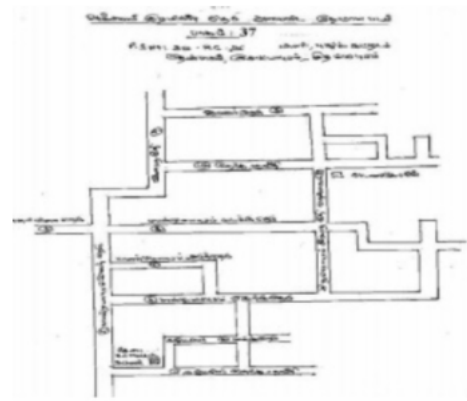

Google Map View

Polling Station Building Front View

Polling Station Front View

Cad View

Key MAP View

1 பெயர் : சிவன் தந்தை பெயர்: நம்பி வீட்டு எண் : 1 வயது : 66 பாலினம் : ஆண் Photo is available	SFY2672160	2 பெயர் : மாரியம்மாள் கணவர் பெயர்: சிவன் வீட்டு எண் : 1 வயது : 58 பாலினம் : பெண் Photo is available	SFY2672848	3 பெயர் : கணபதி தந்தை பெயர்: ரத்தினம் வீட்டு எண் : 1 ஏ வயது : 62 பாலினம் : ஆண் Photo is available	SFY2382000
4 பெயர் : லெட்சுமி கணவர் பெயர்: கணபதி வீட்டு எண் : 1 ஏ வயது : 53 பாலினம் : பெண் Photo is available	SFY2381960	5 பெயர் : ரேவதி தந்தை பெயர்: கணபதி வீட்டு எண் : 1 ஏ வயது : 28 பாலினம் : பெண் Photo is available	SFY2381929	6 பெயர் : பொன்றாஜ் தந்தை பெயர்: பிரம்மராஜன் வீட்டு எண் : 3 வயது : 37 பாலினம் : ஆண் Photo is available	SFY0385039
7 பெயர் : மாட்சாமி தந்தை பெயர்: ஆறுமுகம் வீட்டு எண் : 6 வயது : 37 பாலினம் : ஆண் Photo is available	SFY0385674	8 பெயர் : முத்துராமன் தந்தை பெயர்: பரமசிவன் வீட்டு எண் : 7 வயது : 62 பாலினம் : ஆண் Photo is available	SFY0019018	9 பெயர் : சந்தனகுமார் தந்தை பெயர்: முத்துராமன் வீட்டு எண் : 7 வயது : 26 பாலினம் : ஆண் Photo is available	SFY2536209
10 பெயர் : பாலாஜி தந்தை பெயர்: லெட்சுமணன் வீட்டு எண் : 7ஏ வயது : 25 பாலினம் : ஆண் Photo is available	SFY1447168	11 பெயர் : முத்துலெட்சுமி கணவர் பெயர்: முருகன் வீட்டு எண் : 7சி/4 வயது : 46 பாலினம் : பெண் Photo is available	KPT1343797	# 12 பெயர் : சுப்புலெட்சுமி கணவர் பெயர்: பாலகிருஷ்ணன் வீட்டு எண் : 8 வயது : 63 பாலினம் : பெண் Photo is available	SFY1585579
13 பெயர் : ராஜகுரு தந்தை பெயர்: பாலகிருஷ்ணன் வீட்டு எண் : 8 வயது : 40 பாலினம் : ஆண் Photo is available	KPT1349042	14 பெயர் : மதன் தந்தை பெயர்: பால கிருஷ்ணன் வீட்டு எண் : 8-3 வயது : 35 பாலினம் : ஆண் Photo is available	SFY0172494	15 பெயர் : குமார் தந்தை பெயர்: முருகன் வீட்டு எண் : 8/13 வயது : 22 பாலினம் : ஆண் Photo is available	SFY2555837
16 பெயர் : தங்கம்மாள் கணவர் பெயர்: சுடலைமுத்து வீட்டு எண் : 8B/4 வயது : 43 பாலினம் : பெண் Photo is available	SFY1406446	17 பெயர் : சுந்தர மருது தந்தை பெயர்: பரமசிவன் வீட்டு எண் : 9/57 வயது : 51 பாலினம் : ஆண் Photo is available	SFY2381721	18 பெயர் : தமயந்தி கணவர் பெயர்: சுந்தர மருது வீட்டு எண் : 9/57 வயது : 46 பாலினம் : பெண் Photo is available	SFY2381762
19 பெயர் : வேம்பு தந்தை பெயர்: முத்துராமன் வீட்டு எண் : 10 வயது : 56 பாலினம் : ஆண் Photo is available	KPT1148816	20 பெயர் : லட்சுமி தந்தை பெயர்: சந்தன சேகர் வீட்டு எண் : 10 வயது : 35 பாலினம் : பெண் Photo is available	SFY0573824	21 பெயர் : பூரணம் கணவர் பெயர்: ராமையா வீட்டு எண் : 11 வயது : 75 பாலினம் : பெண் Photo is available	SFY1585587
22 பெயர் : நம்பிநாச்சியார் கணவர் பெயர்: ஆறுமுகம் வீட்டு எண் : 11 வயது : 58 பாலினம் : பெண் Photo is available	KPT2070811	# 23 பெயர் : கண்மலர் கணவர் பெயர்: சுப்பிரமணியன் வீட்டு எண் : 12 வயது : 53 பாலினம் : பெண் Photo is available	SFY0573717	24 பெயர் : முபாரதி தந்தை பெயர்: சுதர்சன் வீட்டு எண் : 12 ஏ வயது : 27 பாலினம் : பெண் Photo is available	SFY2382166
25 பெயர் : முருகன் தந்தை பெயர்: வேலாயுதம் வீட்டு எண் : 13 வயது : 60 பாலினம் : ஆண் Photo is available	SFY1585595	26 பெயர் : தமிழ்ச்செல்வன் தந்தை பெயர்: வேலாயுதம் வீட்டு எண் : 13 வயது : 55 பாலினம் : ஆண் Photo is available	KPT1346204	27 பெயர் : மூக்கம்மாள் கணவர் பெயர்: முருகன் வீட்டு எண் : 13 வயது : 50 பாலினம் : பெண் Photo is available	KPT1345917
28 பெயர் : மாரியம்மாள் கணவர் பெயர்: சந்தனகுமார் வீட்டு எண் : 13 வயது : 49 பாலினம் : பெண் Photo is available	KPT1345925	29 பெயர் : பிரவின் கிஷோர் தந்தை பெயர்: அழகிராஜன் வீட்டு எண் : 41/27 வயது : 20 பாலினம் : ஆண் Photo is available	SFY2529212	30 பெயர் : சீதா லெட்சுமி கணவர் பெயர்: முத்துகுமார் வீட்டு எண் : 46/1 வயது : 33 பாலினம் : பெண் Photo is available	SFY2382075