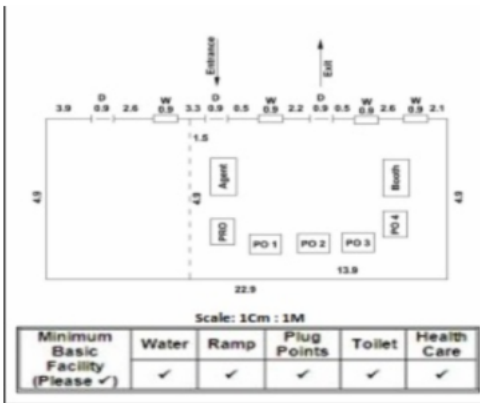

Google Map View

Polling Station Building Front View

Polling Station Front View

Cad View

Key MAP View

சட்டமன்றத் தொகுதியின் எண் மற்றும் பெயர் : 227-நாங்குநேரி பிரிவு எண் மற்றும் பெயர் 1-1.களக்காடு (ந) வா.எண் 8 சவேரியார்புரம் தெற்குத்தெரு