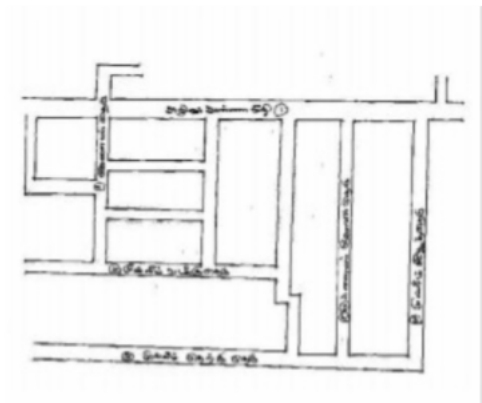

Google Map View

Polling Station Building Front View

Polling Station Front View

Cad View

Key MAP View

சட்டமன்றத் தொகுதியின் எண் மற்றும் பெயர் : 227-நாங்குநேரி பிரிவு எண் மற்றும் பெயர் 1-1.களக்காடு (ந) வா.எண் 8 சவேரியார்புரம் தெற்குத்தெரு