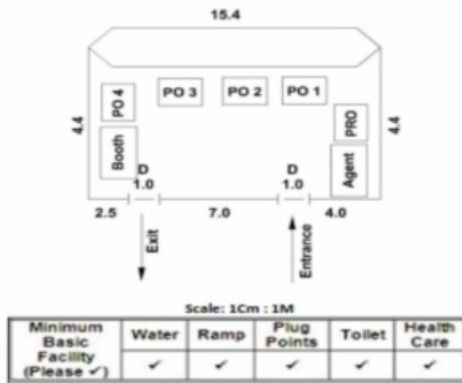

Google Map View

Polling Station Building Front View

Polling Station Front View

Cad View

Key MAP View

சட்டமன்றத் தொகுதியின் எண் மற்றும் பெயர் : 227-நாங்குநேரி பிரிவு எண் மற்றும் பெயர் 1-1.களக்காடு (ந) வா.எண் 9 மேலரதவீதி