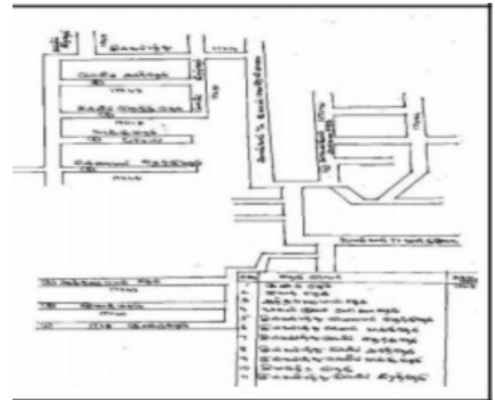

Google Map View

Polling Station Building Front View

Polling Station Front View

Cad View

Key MAP View

சட்டமன்றத் தொகுதியின் எண் மற்றும் பெயர் : 227-நாங்குநேரி பிரிவு எண் மற்றும் பெயர் 1-1.களக்காடு (ந) வா.எண் 9 மேலரதவீதி