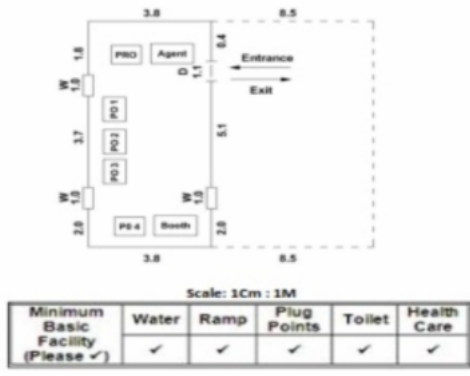

Google Map View

Polling Station Building Front View

Polling Station Front View

Cad View

Key MAP View

1 பெயர் : பால்சாமி தந்தை பெயர்: ராமலிங்கநாடார் வீட்டு எண் : 1 வயது : 79 பாலினம் : ஆண்	SFY1563014 Photo is available	2 பெயர் : ஞானசெல்வம் கணவர் பெயர்: பால்சாமி வீட்டு எண் : 1 வயது : 72 பாலினம் : பெண்	SFY1563022 Photo is available	3 பெயர் : அமுதா கணவர் பெயர்: ராஜமோகன் வீட்டு எண் : 1 வயது : 67 பாலினம் : பெண்	SFY1563030 Photo is available
4 பெயர் : சதீஸ்குமார் தந்தை பெயர்: கெங்காதரன் வீட்டு எண் : 1 வயது : 36 பாலினம் : ஆண்	SFY0574947 Photo is available	5 பெயர் : முத்துகிருஷ்ணன் தந்தை பெயர்: மோகன் வீட்டு எண் : 1-5A வயது : 40 பாலினம் : ஆண்	SFY0020867 Photo is available	6 பெயர் : பாபு தந்தை பெயர்: மோகன் வீட்டு எண் : 1-5A வயது : 39 பாலினம் : ஆண்	SFY0020727 Photo is available
7 பெயர் : சுமித்ரா தேவி தந்தை பெயர்: பொன்னுசாமி வீட்டு எண் : 2 வயது : 49 பாலினம் : பெண்	KPT2401552 Photo is available	8 பெயர் : ரோஸ் பார்வதம் கணவர் பெயர்: செல்வின் வீட்டு எண் : 2/ஏல்1 வயது : 41 பாலினம் : பெண்	SFY2312577 Photo is available	9 பெயர் : வெண்மதி கணவர் பெயர்: சுடல் வீட்டு எண் : 3 வயது : 45 பாலினம் : பெண்	SFY1217835 Photo is available
10 பெயர் : மகாலெட்சுமி தந்தை பெயர்: செல்வராஜ் வீட்டு எண் : 3A வயது : 33 பாலினம் : பெண்	SFY0693184 Photo is available	11 பெயர் : செல்வராஜ் தந்தை பெயர்: தொப்பநாடார் வீட்டு எண் : 4 வயது : 73 பாலினம் : ஆண்	SFY1563055 Photo is available	12 பெயர் : தொப்பராஜா தந்தை பெயர்: ராமையா வீட்டு எண் : 4 வயது : 44 பாலினம் : ஆண்	KPT2046688 Photo is available
13 பெயர் : மோகன் தந்தை பெயர்: லெட்சுமணபெருமாள் வீட்டு எண் : 5 வயது : 70 பாலினம் : ஆண்	KPT1013952 Photo is available	14 பெயர் : சரோஜா கணவர் பெயர்: மோகன் வீட்டு எண் : 5 வயது : 62 பாலினம் : பெண்	SFY1563063 Photo is available	15 பெயர் : ராஜபார்வதி கணவர் பெயர்: சக்தி வீட்டு எண் : 6A வயது : 41 பாலினம் : பெண்	SFY0574616 Photo is available
16 பெயர் : சுபிந்தராஜ் தந்தை பெயர்: சக்தி வீட்டு எண் : 6ஏ வயது : 19 பாலினம் : ஆண்	SFY2700490 Photo is available	17 பெயர் : சங்கரபாண்டி தந்தை பெயர்: பொன்னையா வீட்டு எண் : 7 வயது : 84 பாலினம் : ஆண்	SFY1563071 Photo is available	18 பெயர் : முத்தம்மாள் கணவர் பெயர்: ராமையா வீட்டு எண் : 7 வயது : 77 பாலினம் : பெண்	SFY1563089 Photo is available
19 பெயர் : திலிப்பொன்னையா தந்தை பெயர்: சங்கரபாண்டி வீட்டு எண் : 7 வயது : 59 பாலினம் : ஆண்	SFY1563097 Photo is available	20 பெயர் : கிருராமன் தந்தை பெயர்: சங்கரபாண்டி வீட்டு எண் : 7 வயது : 54 பாலினம் : ஆண்	KPT2046860 Photo is available	21 பெயர் : கலைமதி கணவர் பெயர்: திலிப்பொன்னையா வீட்டு எண் : 7 வயது : 52 பாலினம் : பெண்	KPT1373323 Photo is available
22 பெயர் : ராஜேஸ்வரி தந்தை பெயர்: சிவகுமார் வீட்டு எண் : 7 வயது : 28 பாலினம் : பெண்	SFY1366392 Photo is available	23 பெயர் : காவியா தந்தை பெயர்: சிவகுமார் வீட்டு எண் : 8/7 வயது : 21 பாலினம் : பெண்	SFY2535037 Photo is available	24 பெயர் : அன்சீதை கணவர் பெயர்: துரைச்சாமி வீட்டு எண் : 10 வயது : 71 பாலினம் : பெண்	SFY1563105 Photo is available
25 பெயர் : முத்துச்சரம் தந்தை பெயர்: துரைச்சாமி வீட்டு எண் : 10 வயது : 49 பாலினம் : பெண்	KPT2073336 Photo is available	26 பெயர் : பரமசிவன் தந்தை பெயர்: துரைசாமி வீட்டு எண் : 10-1 வயது : 40 பாலினம் : ஆண்	SFY0449462 Photo is available	27 பெயர் : ஜெயசுதா தந்தை பெயர்: துரைசாமி வீட்டு எண் : 10-1 வயது : 39 பாலினம் : பெண்	SFY0449447 Photo is available
28 பெயர் : லதா தந்தை பெயர்: துரைசாமி வீட்டு எண் : 10-1 வயது : 35 பாலினம் : பெண்	SFY0449454 Photo is available	29 பெயர் : சத்தி தந்தை பெயர்: ராமையா வீட்டு எண் : 11 வயது : 49 பாலினம் : ஆண்	KPT1369305 Photo is available	30 பெயர் : சிவக்குமார் தந்தை பெயர்: அத்திமுத்துநாடார் வீட்டு எண் : 12 வயது : 57 பாலினம் : ஆண்	SFY1563121 Photo is available