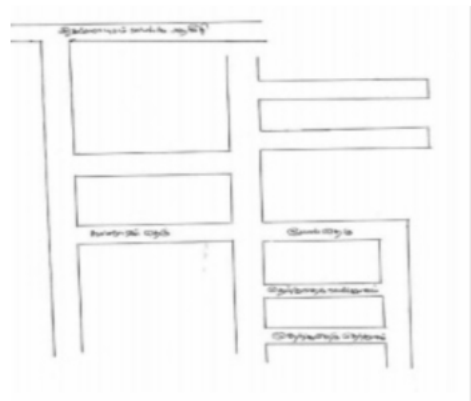

Google Map View

Polling Station Building Front View

Polling Station Front View

Cad View

Key MAP View

1 பெயர் : பால்சாமி தந்தை பெயர்: ராமலிங்கநாடார் வீட்டு எண் : 1 வயது : 79 பாலினம் : ஆண்	SFY1563014 Photo is available	2 பெயர் : ஞானசெல்வம் கணவர் பெயர்: பால்சாமி வீட்டு எண் : 1 வயது : 72 பாலினம் : பெண்	SFY1563022 Photo is available	3 பெயர் : அமுதா கணவர் பெயர்: ராஜமோகன் வீட்டு எண் : 1 வயது : 67 பாலினம் : பெண்	SFY1563030 Photo is available
4 பெயர் : சதீஸ்குமார் தந்தை பெயர்: கெங்காதரன் வீட்டு எண் : 1 வயது : 36 பாலினம் : ஆண்	SFY0574947 Photo is available	5 பெயர் : முத்துகிருஷ்ணன் தந்தை பெயர்: மோகன் வீட்டு எண் : 1-5A வயது : 40 பாலினம் : ஆண்	SFY0020867 Photo is available	6 பெயர் : பாபு தந்தை பெயர்: மோகன் வீட்டு எண் : 1-5A வயது : 39 பாலினம் : ஆண்	SFY0020727 Photo is available
7 பெயர் : சுமித்ரா தேவி தந்தை பெயர்: பொன்னுசாமி வீட்டு எண் : 2 வயது : 49 பாலினம் : பெண்	KPT2401552 Photo is available	8 பெயர் : ரோஸ் பார்வதம் கணவர் பெயர்: செல்வின் வீட்டு எண் : 2/ஏல்1 வயது : 41 பாலினம் : பெண்	SFY2312577 Photo is available	9 பெயர் : வெண்மதி கணவர் பெயர்: சுடல் வீட்டு எண் : 3 வயது : 45 பாலினம் : பெண்	SFY1217835 Photo is available
10 பெயர் : மகாலெட்சுமி தந்தை பெயர்: செல்வராஜ் வீட்டு எண் : 3A வயது : 33 பாலினம் : பெண்	SFY0693184 Photo is available	11 பெயர் : செல்வராஜ் தந்தை பெயர்: தொப்பநாடார் வீட்டு எண் : 4 வயது : 73 பாலினம் : ஆண்	SFY1563055 Photo is available	12 பெயர் : தொப்பராஜா தந்தை பெயர்: ராமையா வீட்டு எண் : 4 வயது : 44 பாலினம் : ஆண்	KPT2046688 Photo is available
13 பெயர் : மோகன் தந்தை பெயர்: லெட்சுமணபெருமாள் வீட்டு எண் : 5 வயது : 70 பாலினம் : ஆண்	KPT1013952 Photo is available	14 பெயர் : சரோஜா கணவர் பெயர்: மோகன் வீட்டு எண் : 5 வயது : 62 பாலினம் : பெண்	SFY1563063 Photo is available	15 பெயர் : ராஜபார்வதி கணவர் பெயர்: சக்தி வீட்டு எண் : 6A வயது : 41 பாலினம் : பெண்	SFY0574616 Photo is available
16 பெயர் : சுபிந்தராஜ் தந்தை பெயர்: சக்தி வீட்டு எண் : 6ஏ வயது : 19 பாலினம் : ஆண்	SFY2700490 Photo is available	17 பெயர் : சங்கரபாண்டி தந்தை பெயர்: பொன்னையா வீட்டு எண் : 7 வயது : 84 பாலினம் : ஆண்	SFY1563071 Photo is available	18 பெயர் : முத்தம்மாள் கணவர் பெயர்: ராமையா வீட்டு எண் : 7 வயது : 77 பாலினம் : பெண்	SFY1563089 Photo is available
19 பெயர் : திலிப்பொன்னையா தந்தை பெயர்: சங்கரபாண்டி வீட்டு எண் : 7 வயது : 59 பாலினம் : ஆண்	SFY1563097 Photo is available	20 பெயர் : கிருராமன் தந்தை பெயர்: சங்கரபாண்டி வீட்டு எண் : 7 வயது : 54 பாலினம் : ஆண்	KPT2046860 Photo is available	21 பெயர் : கலைமதி கணவர் பெயர்: திலிப்பொன்னையா வீட்டு எண் : 7 வயது : 52 பாலினம் : பெண்	KPT1373323 Photo is available
22 பெயர் : ராஜேஸ்வரி தந்தை பெயர்: சிவகுமார் வீட்டு எண் : 7 வயது : 28 பாலினம் : பெண்	SFY1366392 Photo is available	23 பெயர் : காவியா தந்தை பெயர்: சிவகுமார் வீட்டு எண் : 8/7 வயது : 21 பாலினம் : பெண்	SFY2535037 Photo is available	24 பெயர் : அன்சீதை கணவர் பெயர்: துரைச்சாமி வீட்டு எண் : 10 வயது : 71 பாலினம் : பெண்	SFY1563105 Photo is available
25 பெயர் : முத்துச்சரம் தந்தை பெயர்: துரைச்சாமி வீட்டு எண் : 10 வயது : 49 பாலினம் : பெண்	KPT2073336 Photo is available	26 பெயர் : பரமசிவன் தந்தை பெயர்: துரைசாமி வீட்டு எண் : 10-1 வயது : 40 பாலினம் : ஆண்	SFY0449462 Photo is available	27 பெயர் : ஜெயசுதா தந்தை பெயர்: துரைசாமி வீட்டு எண் : 10-1 வயது : 39 பாலினம் : பெண்	SFY0449447 Photo is available
28 பெயர் : லதா தந்தை பெயர்: துரைசாமி வீட்டு எண் : 10-1 வயது : 35 பாலினம் : பெண்	SFY0449454 Photo is available	29 பெயர் : சத்தி தந்தை பெயர்: ராமையா வீட்டு எண் : 11 வயது : 49 பாலினம் : ஆண்	KPT1369305 Photo is available	30 பெயர் : சிவக்குமார் தந்தை பெயர்: அத்திமுத்துநாடார் வீட்டு எண் : 12 வயது : 57 பாலினம் : ஆண்	SFY1563121 Photo is available