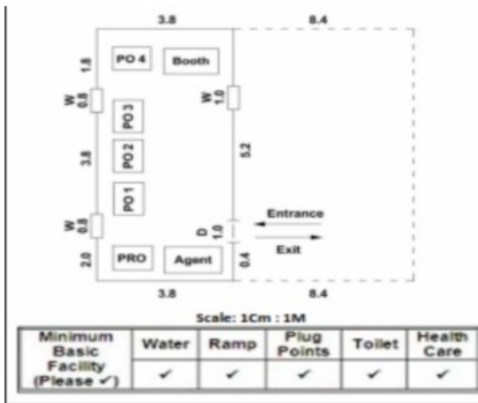

Cad View

Key MAP View