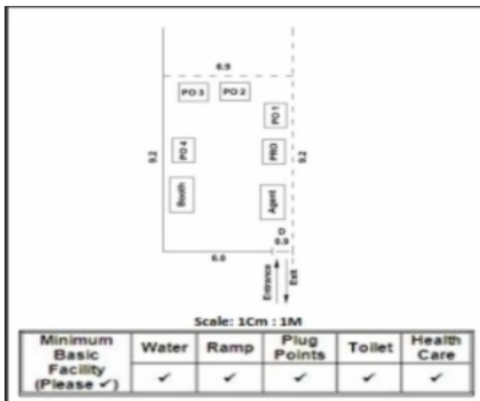

Google Map View

Polling Station Building Front View

Polling Station Front View

Cad View

Key MAP View

1 பெயர் : இசக்கியம்மாள் கணவர் பெயர்: பெருமாள் வீட்டு எண் : 1 வயது : 102 பாலினம் : பெண்	SFY1568898 Photo is available	2 பெயர் : குருசாமி தந்தை பெயர்: பெருமாள் வீட்டு எண் : 1 வயது : 57 பாலினம் : ஆண்	KPT1143874 Photo is available	3 பெயர் : மாரிசெல்வி கணவர் பெயர்: குருவைவா வீட்டு எண் : 1 வயது : 45 பாலினம் : பெண்	KPT1370998 Photo is available
4 பெயர் : முப்பிடாதி தந்தை பெயர்: பெருமாள் வீட்டு எண் : 1 வயது : 44 பாலினம் : ஆண்	SFY2148021 Photo is available	5 பெயர் : மகேஷ் தந்தை பெயர்: ஆறுமுகம் வீட்டு எண் : 1 வயது : 30 பாலினம் : ஆண்	SFY1346212 Photo is available	6 பெயர் : மணிகண்டன் தந்தை பெயர்: ஆறுமுகம் வீட்டு எண் : 1 வயது : 29 பாலினம் : ஆண்	SFY1347269 Photo is available
7 பெயர் : சரஸ்வதி குருசாமி தந்தை பெயர்: குருசாமி தேவி வீட்டு எண் : 1 வயது : 26 பாலினம் : பெண்	SFY2278141 Photo is available	8 பெயர் : பூமி புத்ரா கு தந்தை பெயர்: குருவைவா வீட்டு எண் : 1 வயது : 24 பாலினம் : பெண்	SFY2415651 Photo is available	9 பெயர் : காயத்ரி தந்தை பெயர்: குருவைவா வீட்டு எண் : 1 வயது : 22 பாலினம் : பெண்	SFY2496339 Photo is available
10 பெயர் : சீவலப்பேரியான் தந்தை பெயர்: சண்முகம் வீட்டு எண் : 1A வயது : 58 பாலினம் : ஆண்	SFY0450734 Photo is available	11 பெயர் : கணேசன் தந்தை பெயர்: வீரமணி வீட்டு எண் : 1பி/38 வயது : 35 பாலினம் : ஆண்	SFY2446979 Photo is available	12 பெயர் : பவித்ரா தந்தை பெயர்: முருகன் வீட்டு எண் : 1பி/38 வயது : 23 பாலினம் : பெண்	SFY2684454 Photo is available
13 பெயர் : மணிகண்டன் தந்தை பெயர்: முருகன் வீட்டு எண் : 1பி/38 வயது : 20 பாலினம் : ஆண்	SFY2684371 Photo is available	14 பெயர் : முருகன் தந்தை பெயர்: சுப்பிரமணி வீட்டு எண் : 2 வயது : 55 பாலினம் : ஆண்	KPT1371020 Photo is available	15 பெயர் : தங்கம் கணவர் பெயர்: முருகன் வீட்டு எண் : 2 வயது : 50 பாலினம் : பெண்	KPT1368935 Photo is available
16 பெயர் : வீரமணி தந்தை பெயர்: பெருமாள் வீட்டு எண் : 3 வயது : 77 பாலினம் : ஆண்	SFY1568922 Photo is available	17 பெயர் : யோவான் தந்தை பெயர்: இசக்கிமுத்து வீட்டு எண் : 3 வயது : 55 பாலினம் : ஆண்	KPT1017672 Photo is available	18 பெயர் : முத்துபார்வதி தந்தை பெயர்: மாயாண்டி வீட்டு எண் : 3 வயது : 46 பாலினம் : பெண்	SFY1568948 Photo is available
19 பெயர் : முருகன் தந்தை பெயர்: வீரமணி வீட்டு எண் : 3 வயது : 44 பாலினம் : ஆண்	KPT1370105 Photo is available	20 பெயர் : இந்திரா காந்தி கணவர் பெயர்: முருகன் வீட்டு எண் : 3 வயது : 40 பாலினம் : பெண்	SFY2446961 Photo is available	21 பெயர் : மாயாண்டி தந்தை பெயர்: யோவான் வீட்டு எண் : 3 வயது : 30 பாலினம் : ஆண்	SFY1280155 Photo is available
22 பெயர் : அஜீத் மனோகர் தந்தை பெயர்: முருகன் வீட்டு எண் : 3 வயது : 22 பாலினம் : ஆண்	SFY2529311 Photo is available	23 பெயர் : மீனா கணவர் பெயர்: சுப்பையா வீட்டு எண் : 4 வயது : 62 பாலினம் : பெண்	KPT1366517 Photo is available	24 பெயர் : அண்ணாதுரை தந்தை பெயர்: வேலு வீட்டு எண் : 4A வயது : 52 பாலினம் : ஆண்	KPT1367176 Photo is available
25 பெயர் : சாந்தி கணவர் பெயர்: அண்ணாதுரை வீட்டு எண் : 4A வயது : 50 பாலினம் : பெண்	KPT1366483 Photo is available	26 பெயர் : லட்சுமணன் தந்தை பெயர்: கந்தன் வீட்டு எண் : 5 வயது : 67 பாலினம் : ஆண்	SFY1568955 Photo is available	27 பெயர் : கந்தன் தந்தை பெயர்: லெட்சுமணன் வீட்டு எண் : 5 வயது : 45 பாலினம் : ஆண்	KPT1366905 Photo is available
28 பெயர் : ராதா கணவர் பெயர்: சுடலை முத்து ராஜ் வீட்டு எண் : 5 வயது : 38 பாலினம் : பெண்	SFY1342922 Photo is available	29 பெயர் : பேச்சி தந்தை பெயர்: மாயாண்டி வீட்டு எண் : 6 வயது : 73 பாலினம் : ஆண்	SFY1568971 Photo is available	30 பெயர் : லட்சுமி கணவர் பெயர்: பேச்சி வீட்டு எண் : 6 வயது : 68 பாலினம் : பெண்	SFY1568989 Photo is available