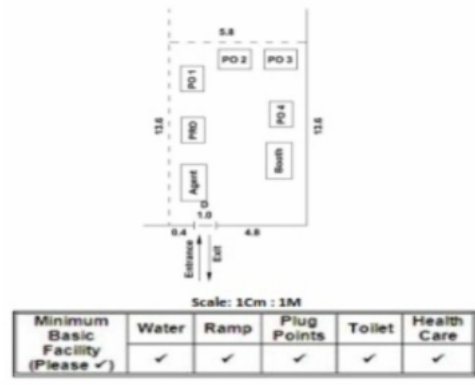

Google Map View

Polling Station Building Front View

Polling Station Front View

Cad View

Key MAP View

சட்டமன்றத் தொகுதியின் எண் மற்றும் பெயர் : 227-நாகர்குளேரி பிரிவு எண் மற்றும் பெயர் 1-1.களக்காடு (ந) வா.எண் 5 பஸ் ஸ்டாண்ட் தெரு 1