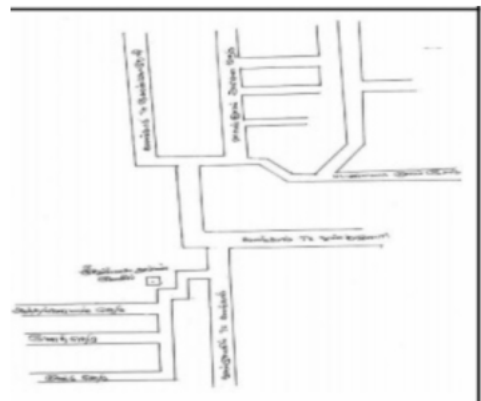

Google Map View

Polling Station Building Front View

Polling Station Front View

Cad View

Key MAP View

1 பெயர் : மாரியப்பன் தந்தை பெயர்: சங்கரலிங்கம் வீட்டு எண் : 1 வயது : 48 பாலினம் : ஆண் Photo is available	SFY0986208	2 பெயர் : நஜிமாபானு கணவர் பெயர்: யூசுப் அலி வீட்டு எண் : 1 வயது : 44 பாலினம் : பெண் Photo is available	SFY0695809	3 பெயர் : சந்தனகுமாரி கணவர் பெயர்: சுரேந்திரன் வீட்டு எண் : 1/66ஏ வயது : 30 பாலினம் : பெண் Photo is available	SFY2344844
4 பெயர் : மாரியப்பன் தந்தை பெயர்: முத்து கோனார் வீட்டு எண் : 2 வயது : 52 பாலினம் : ஆண் Photo is available	KPT1390129	5 பெயர் : உஷா நந்தினி தந்தை பெயர்: மாரியப்பன் வீட்டு எண் : 3 வயது : 21 பாலினம் : பெண் Photo is available	SFY2532638	6 பெயர் : முருகவேளி தந்தை பெயர்: முப்பிடாதி வீட்டு எண் : 3-1 வயது : 35 பாலினம் : பெண் Photo is available	SFY0695551
7 பெயர் : மோனிஷ்குமார் தந்தை பெயர்: முருகன் வீட்டு எண் : 3/1 வயது : 24 பாலினம் : ஆண் Photo is available	SFY2344968	8 பெயர் : சுயம்புலிங்கம் தந்தை பெயர்: அங்கப்பன் வீட்டு எண் : 4 வயது : 69 பாலினம் : ஆண் Photo is available	KPT2085140	9 பெயர் : பத்மாவதி கணவர் பெயர்: சுயம்புலிங்கம் வீட்டு எண் : 4 வயது : 60 பாலினம் : பெண் Photo is available	KPT2085207
10 பெயர் : முத்துக்குமார் தந்தை பெயர்: வள்ளிநாயகம் வீட்டு எண் : 4 வயது : 53 பாலினம் : ஆண் Photo is available	KPT1390160	11 பெயர் : லெட்சுமி கணவர் பெயர்: லெட்சுமணன் வீட்டு எண் : 4 வயது : 53 பாலினம் : பெண் Photo is available	SFY1581743	12 பெயர் : குட்டியம்மா கணவர் பெயர்: முத்துக்குமார் வீட்டு எண் : 4 வயது : 48 பாலினம் : பெண் Photo is available	KPT1390145
13 பெயர் : நம்பி தந்தை பெயர்: பிச்சைகண்ணு வீட்டு எண் : 4A வயது : 67 பாலினம் : ஆண் Photo is available	SFY1581750	14 பெயர் : காளியம்மாள் கணவர் பெயர்: சுடலையாண்டி வீட்டு எண் : 5 வயது : 74 பாலினம் : பெண் Photo is available	SFY0531145	15 பெயர் : முத்துலெட்சுமி கணவர் பெயர்: மணி வீட்டு எண் : 5 வயது : 40 பாலினம் : பெண் Photo is available	SFY1444934
16 பெயர் : உச்சிமாகாளி தந்தை பெயர்: நம்பி வீட்டு எண் : 5A வயது : 57 பாலினம் : பெண் Photo is available	SFY0023960	17 பெயர் : வள்ளி கணவர் பெயர்: லெட்சுமணன் வீட்டு எண் : 6 வயது : 64 பாலினம் : பெண் Photo is available	SFY1581768	18 பெயர் : கோமதி கணவர் பெயர்: ஆழ்வார் வீட்டு எண் : 6/1 வயது : 39 பாலினம் : பெண் Photo is available	SFY2447449
19 பெயர் : மாரியப்பன் சு சுப்பிரமணியன் தந்தை பெயர்: சுப்பிரமணியன் வீட்டு எண் : 6/1 வயது : 32 பாலினம் : ஆண் Photo is available	SFY0695189	20 பெயர் : தில்லை கணவர் பெயர்: பெருமாள் வீட்டு எண் : 6/8 வயது : 32 பாலினம் : பெண் Photo is available	SFY2447456	21 பெயர் : மணிகண்டன் தந்தை பெயர்: லெட்சுமணன் வீட்டு எண் : 6B வயது : 34 பாலினம் : ஆண் Photo is available	SFY0388330
22 பெயர் : வேலம்மாள் கணவர் பெயர்: ஆறுமுகம் வீட்டு எண் : 7A வயது : 44 பாலினம் : பெண் Photo is available	SFY0142034	23 பெயர் : வேல்முருகன் தந்தை பெயர்: தங்கவேல் வீட்டு எண் : 7C வயது : 52 பாலினம் : ஆண் Photo is available	KPT2036085	24 பெயர் : சுனேனா கணவர் பெயர்: வேல்முருகன் வீட்டு எண் : 7C வயது : 44 பாலினம் : பெண் Photo is available	SFY0286286
25 பெயர் : மாரிசெல்வம் தந்தை பெயர்: சுப்பையா வீட்டு எண் : 7உ/2 வயது : 27 பாலினம் : ஆண் Photo is available	SFY2344851	26 பெயர் : நயினார் தந்தை பெயர்: ஆழ்வார் வீட்டு எண் : 8 வயது : 79 பாலினம் : ஆண் Photo is available	KPT1389063	27 பெயர் : லெட்சுமி கணவர் பெயர்: நயினார் வீட்டு எண் : 8 வயது : 70 பாலினம் : பெண் Photo is available	SFY1581776
28 பெயர் : பெருமாள் தந்தை பெயர்: நயினார் கோனார் வீட்டு எண் : 8 வயது : 42 பாலினம் : ஆண் Photo is available	SFY0388322	29 பெயர் : ஆழ்வார் தந்தை பெயர்: நயினார் வீட்டு எண் : 8 வயது : 41 பாலினம் : ஆண் Photo is available	SFY0695221	30 பெயர் : ஆறுமுக நயினார் தந்தை பெயர்: இசக்கிமுத்து வீட்டு எண் : 10 வயது : 62 பாலினம் : ஆண் Photo is available	KPT1147339