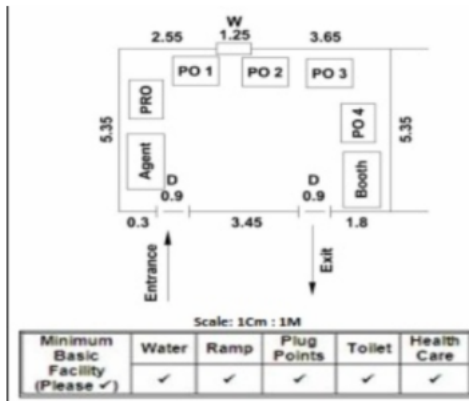

Google Map View

Polling Station Building Front View

Polling Station Front View

Cad View

Key MAP View

1 பெயர் : மாரியப்பன் தந்தை பெயர்: சங்கரலிங்கம் வீட்டு எண் : 1 வயது : 48 பாலினம் : ஆண் Photo is available	SFY0986208	2 பெயர் : நஜிமாபானு கணவர் பெயர்: யூசுப் அலி வீட்டு எண் : 1 வயது : 44 பாலினம் : பெண் Photo is available	SFY0695809	3 பெயர் : சந்தனகுமாரி கணவர் பெயர்: சுரேந்திரன் வீட்டு எண் : 1/66ஏ வயது : 30 பாலினம் : பெண் Photo is available	SFY2344844
4 பெயர் : மாரியப்பன் தந்தை பெயர்: முத்து கோனார் வீட்டு எண் : 2 வயது : 52 பாலினம் : ஆண் Photo is available	KPT1390129	5 பெயர் : உஷா நந்தினி தந்தை பெயர்: மாரியப்பன் வீட்டு எண் : 3 வயது : 21 பாலினம் : பெண் Photo is available	SFY2532638	6 பெயர் : முருகவேளி தந்தை பெயர்: முப்பிடாதி வீட்டு எண் : 3-1 வயது : 35 பாலினம் : பெண் Photo is available	SFY0695551
7 பெயர் : மோனிஷ்குமார் தந்தை பெயர்: முருகன் வீட்டு எண் : 3/1 வயது : 24 பாலினம் : ஆண் Photo is available	SFY2344968	8 பெயர் : சுயம்புலிங்கம் தந்தை பெயர்: அங்கப்பன் வீட்டு எண் : 4 வயது : 69 பாலினம் : ஆண் Photo is available	KPT2085140	9 பெயர் : பத்மாவதி கணவர் பெயர்: சுயம்புலிங்கம் வீட்டு எண் : 4 வயது : 60 பாலினம் : பெண் Photo is available	KPT2085207
10 பெயர் : முத்துக்குமார் தந்தை பெயர்: வள்ளிநாயகம் வீட்டு எண் : 4 வயது : 53 பாலினம் : ஆண் Photo is available	KPT1390160	11 பெயர் : லெட்சுமி கணவர் பெயர்: லெட்சுமணன் வீட்டு எண் : 4 வயது : 53 பாலினம் : பெண் Photo is available	SFY1581743	12 பெயர் : குட்டியம்மா கணவர் பெயர்: முத்துக்குமார் வீட்டு எண் : 4 வயது : 48 பாலினம் : பெண் Photo is available	KPT1390145
13 பெயர் : நம்பி தந்தை பெயர்: பிச்சைகண்ணு வீட்டு எண் : 4A வயது : 67 பாலினம் : ஆண் Photo is available	SFY1581750	14 பெயர் : காளியம்மாள் கணவர் பெயர்: சுடலையாண்டி வீட்டு எண் : 5 வயது : 74 பாலினம் : பெண் Photo is available	SFY0531145	15 பெயர் : முத்துலெட்சுமி கணவர் பெயர்: மணி வீட்டு எண் : 5 வயது : 40 பாலினம் : பெண் Photo is available	SFY1444934
16 பெயர் : உச்சிமாகாளி தந்தை பெயர்: நம்பி வீட்டு எண் : 5A வயது : 57 பாலினம் : பெண் Photo is available	SFY0023960	17 பெயர் : வள்ளி கணவர் பெயர்: லெட்சுமணன் வீட்டு எண் : 6 வயது : 64 பாலினம் : பெண் Photo is available	SFY1581768	18 பெயர் : கோமதி கணவர் பெயர்: ஆழ்வார் வீட்டு எண் : 6/1 வயது : 39 பாலினம் : பெண் Photo is available	SFY2447449
19 பெயர் : மாரியப்பன் சு சுப்பிரமணியன் தந்தை பெயர்: சுப்பிரமணியன் வீட்டு எண் : 6/1 வயது : 32 பாலினம் : ஆண் Photo is available	SFY0695189	20 பெயர் : தில்லை கணவர் பெயர்: பெருமாள் வீட்டு எண் : 6/8 வயது : 32 பாலினம் : பெண் Photo is available	SFY2447456	21 பெயர் : மணிகண்டன் தந்தை பெயர்: லெட்சுமணன் வீட்டு எண் : 6B வயது : 34 பாலினம் : ஆண் Photo is available	SFY0388330
22 பெயர் : வேலம்மாள் கணவர் பெயர்: ஆறுமுகம் வீட்டு எண் : 7A வயது : 44 பாலினம் : பெண் Photo is available	SFY0142034	23 பெயர் : வேல்முருகன் தந்தை பெயர்: தங்கவேல் வீட்டு எண் : 7C வயது : 52 பாலினம் : ஆண் Photo is available	KPT2036085	24 பெயர் : சுனேனா கணவர் பெயர்: வேல்முருகன் வீட்டு எண் : 7C வயது : 44 பாலினம் : பெண் Photo is available	SFY0286286
25 பெயர் : மாரிசெல்வம் தந்தை பெயர்: சுப்பையா வீட்டு எண் : 7உ/2 வயது : 27 பாலினம் : ஆண் Photo is available	SFY2344851	26 பெயர் : நயினார் தந்தை பெயர்: ஆழ்வார் வீட்டு எண் : 8 வயது : 79 பாலினம் : ஆண் Photo is available	KPT1389063	27 பெயர் : லெட்சுமி கணவர் பெயர்: நயினார் வீட்டு எண் : 8 வயது : 70 பாலினம் : பெண் Photo is available	SFY1581776
28 பெயர் : பெருமாள் தந்தை பெயர்: நயினார் கோனார் வீட்டு எண் : 8 வயது : 42 பாலினம் : ஆண் Photo is available	SFY0388322	29 பெயர் : ஆழ்வார் தந்தை பெயர்: நயினார் வீட்டு எண் : 8 வயது : 41 பாலினம் : ஆண் Photo is available	SFY0695221	30 பெயர் : ஆறுமுக நயினார் தந்தை பெயர்: இசக்கிமுத்து வீட்டு எண் : 10 வயது : 62 பாலினம் : ஆண் Photo is available	KPT1147339