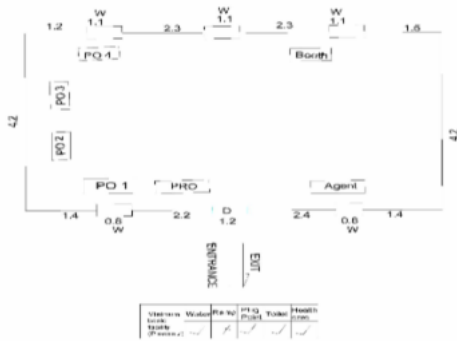

Cad View

Key MAP View