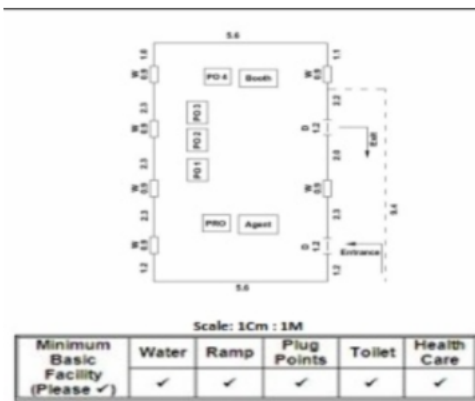

Google Map View

Polling Station Building Front View

Polling Station Front View

Cad View

Key MAP View

1 பெயர் : செல்வராஜ் தந்தை பெயர்: சாமுவேல் வீட்டு எண் : 1 வயது : 43 பாலினம் : ஆண்	SFY0498451 Photo is available	2 பெயர் : பெஞ்சமின் தந்தை பெயர்: குணசிங் வீட்டு எண் : 3 வயது : 63 பாலினம் : ஆண்	SFY1607613 Photo is available	3 பெயர் : சுந்தரி கணவர் பெயர்: பெஞ்சமின் வீட்டு எண் : 3 வயது : 55 பாலினம் : பெண்	SFY1607621 Photo is available
4 பெயர் : ஜெயா கணவர் பெயர்: குணசிங் வீட்டு எண் : 3A வயது : 82 பாலினம் : பெண்	SFY1607639 Photo is available	5 பெயர் : டேவிட் குமார் தந்தை பெயர்: பெஞ்சமின் வீட்டு எண் : 4-B வயது : 32 பாலினம் : ஆண்	SFY0696898 Photo is available	6 பெயர் : பிரட்ரிக் தந்தை பெயர்: சேகர் வீட்டு எண் : 5A வயது : 36 பாலினம் : ஆண்	SFY0288167 Photo is available
7 பெயர் : எலியேசர் தந்தை பெயர்: ஏசுபாதம் வீட்டு எண் : 5-B வயது : 31 பாலினம் : ஆண்	SFY0825778 Photo is available	8 பெயர் : எப்சிபாய் தந்தை பெயர்: ஏசுபாதம் வீட்டு எண் : 5-பி வயது : 27 பாலினம் : பெண்	SFY1373380 Photo is available	9 பெயர் : செளந்திரராஜ் தந்தை பெயர்: ஆபிரகாம் வீட்டு எண் : 6 வயது : 80 பாலினம் : ஆண்	SFY1607654 Photo is available
10 பெயர் : செல்வகுமார் தந்தை பெயர்: செளந்திரராஜ் வீட்டு எண் : 6 வயது : 43 பாலினம் : ஆண்	KPT1423763 Photo is available	11 பெயர் : ஆமேரஸ் தந்தை பெயர்: செளந்திரராஜ் வீட்டு எண் : 6A வயது : 50 பாலினம் : ஆண்	KPT1423748 Photo is available	12 பெயர் : ரோஸ் கணவர் பெயர்: ஆமோஸ் வீட்டு எண் : 6A வயது : 46 பாலினம் : பெண்	KPT1423755 Photo is available
13 பெயர் : தெபோராள் கணவர் பெயர்: அர்ஜுன் ராஜ் வீட்டு எண் : 6ஏ வயது : 36 பாலினம் : பெண்	SFY2142768 Photo is available	14 பெயர் : தானியேல் தந்தை பெயர்: சாமுவேல் வீட்டு எண் : 6A வயது : 32 பாலினம் : ஆண்	SFY1106723 Photo is available	15 பெயர் : கோல்டா பேபி தந்தை பெயர்: சாமுவேல் வீட்டு எண் : 6ஏ வயது : 24 பாலினம் : பெண்	SFY2156727 Photo is available
16 பெயர் : கிறிஸ்டியா தா கணவர் பெயர்: தானியேல் சா வீட்டு எண் : 6A வயது : 24 பாலினம் : பெண்	SFY2552735 Photo is available	17 பெயர் : தாசன் தந்தை பெயர்: செளந்திரராஜ் வீட்டு எண் : 6B வயது : 48 பாலினம் : ஆண்	KPT1422385 Photo is available	18 பெயர் : முத்துசரஸ்வதி கணவர் பெயர்: தாசன் வீட்டு எண் : 6B வயது : 46 பாலினம் : பெண்	KPT1423672 Photo is available
19 பெயர் : சேகர் தந்தை பெயர்: வேதமணி வீட்டு எண் : 7 வயது : 60 பாலினம் : ஆண்	SFY1607670 Photo is available	20 பெயர் : ஏசுபாதம் தந்தை பெயர்: வேதமணி வீட்டு எண் : 7 வயது : 58 பாலினம் : ஆண்	SFY1607688 Photo is available	21 பெயர் : புஷ்பரத்தினம் கணவர் பெயர்: சேகர் வீட்டு எண் : 7 வயது : 56 பாலினம் : பெண்	SFY1607696 Photo is available
22 பெயர் : ஜெபக்கனி கணவர் பெயர்: ஏசுபாதம் வீட்டு எண் : 7 வயது : 54 பாலினம் : பெண்	SFY1607704 Photo is available	23 பெயர் : பாப்பராணி கணவர் பெயர்: யோவான் வீட்டு எண் : 7A-1 வயது : 45 பாலினம் : பெண்	SFY0288175 Photo is available	24 பெயர் : ஆபேல் தந்தை பெயர்: தாசன் வீட்டு எண் : 8 வயது : 24 பாலினம் : ஆண்	SFY2339414 Photo is available
25 பெயர் : கு அஜய் தந்தை பெயர்: குமார் வீட்டு எண் : 8/5 வயது : 26 பாலினம் : ஆண்	SFY2718989 Photo is available	26 பெயர் : நியூட்டன் ஆசிர் தந்தை பெயர்: ராஜன் வீட்டு எண் : 8A வயது : 39 பாலினம் : ஆண்	SFY0288696 Photo is available	27 பெயர் : சாமுவேல் தந்தை பெயர்: அன்னபாண்டி வீட்டு எண் : 9 வயது : 64 பாலினம் : ஆண்	SFY1607712 Photo is available
28 பெயர் : கெத்சியாள் கணவர் பெயர்: சாமுவேல் வீட்டு எண் : 9 வயது : 62 பாலினம் : பெண்	SFY1607720 Photo is available	29 பெயர் : ஜேசுபாய் கணவர் பெயர்: தேவதாஸ் வீட்டு எண் : 9A வயது : 61 பாலினம் : பெண்	SFY1607738 Photo is available	30 பெயர் : கிதியோன் தந்தை பெயர்: தேவதாஸ் வீட்டு எண் : 9A வயது : 32 பாலினம் : ஆண்	SFY0577247 Photo is available