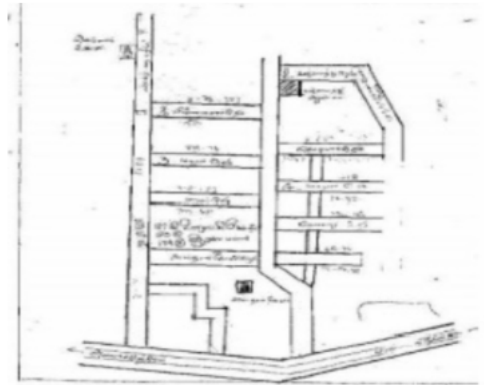

கையொப்பம்

Nazri Naksha

Google Map View

Polling Station Building Front View

Polling Station Front View

Cad View

Key MAP View

|  |            |  |            |   |            |
|--|------------|--|------------|---|------------|
| 1<br>பெயர் : சாந்தி பிரியா<br>தந்தை பெயர் : சாலைக்குமார்<br>வீட்டு எண் : 1<br>வயது : 30 பாலினம் : பெண்<br>Photo is available                     | SFY0805523 | 2<br>பெயர் : லெட்சுமி<br>கணவர் பெயர் : மாரியப்பன்<br>வீட்டு எண் : 1/12<br>வயது : 31 பாலினம் : பெண்<br>Photo is available           | SFY1333046 | 3<br>பெயர் : ஆறுமுகம் எ செம்புகுட்டி<br>தந்தை பெயர் : முத்துசுந்தரமணன்<br>வீட்டு எண் : 1-16a<br>வயது : 31 பாலினம் : ஆண்<br>Photo is available | SFY0674598 |
| 4<br>பெயர் : கணேசமூர்த்தி<br>தந்தை பெயர் : பேச்சிதேவர்<br>வீட்டு எண் : 1-66<br>வயது : 36 பாலினம் : ஆண்<br>Photo is available                     | SFY0558262 | 5<br>பெயர் : செல்வி ந<br>கணவர் பெயர் : நாராயணன்<br>வீட்டு எண் : 1/81<br>வயது : 46 பாலினம் : பெண்<br>Photo is available             | SFY2656130 | 6<br>பெயர் : மந்திரிஸ்<br>தந்தை பெயர் : தங்கசெல்வி<br>வீட்டு எண் : 1/85<br>வயது : 26 பாலினம் : ஆண்<br>Photo is available                      | SFY1309491 |
| 7<br>பெயர் : இசக்கிமுத்து<br>தந்தை பெயர் : மாடசாமி<br>வீட்டு எண் : 1/113ஏ<br>வயது : 36 பாலினம் : ஆண்<br>Photo is available                       | SFY2365864 | 8<br>பெயர் : முத்துலெட்சுமி<br>கணவர் பெயர் : இசக்கிமுத்து<br>வீட்டு எண் : 1/113ஏ<br>வயது : 29 பாலினம் : பெண்<br>Photo is available | SFY1285352 | 9<br>பெயர் : சாமிநாதன்<br>தந்தை பெயர் : கிருஷ்ணன்<br>வீட்டு எண் : 1-125<br>வயது : 32 பாலினம் : ஆண்<br>Photo is available                      | SFY0558510 |
| 10<br>பெயர் : சிவராம கிருஷ்ணன்<br>தந்தை பெயர் : கோமதி சூரிய<br>நாராயணன்<br>வீட்டு எண் : 1/135 A<br>வயது : 45 பாலினம் : ஆண்<br>Photo is available | SFY2162675 | 11<br>பெயர் : பிரேமா<br>கணவர் பெயர் : சிவனுபாண்டியன்<br>வீட்டு எண் : 1-173<br>வயது : 33 பாலினம் : பெண்<br>Photo is available       | SFY0975847 | 12<br>பெயர் : இராஜேஷ்வரி<br>தந்தை பெயர் : கந்தசாமி<br>வீட்டு எண் : 1/176<br>வயது : 25 பாலினம் : பெண்<br>Photo is available                    | SFY1310283 |
| 13<br>பெயர் : முத்துமாரி<br>தந்தை பெயர் : ஐயப்பன்<br>வீட்டு எண் : 1/179<br>வயது : 41 பாலினம் : பெண்<br>Photo is available                        | SFY0558379 | 14<br>பெயர் : மகேஷ்<br>தந்தை பெயர் : மந்திரி<br>வீட்டு எண் : 1-195<br>வயது : 32 பாலினம் : ஆண்<br>Photo is available                | SFY0557959 | 15<br>பெயர் : மாலையம்மாள்<br>கணவர் பெயர் : இசக்கித்தேவர்<br>வீட்டு எண் : 1-196<br>வயது : 67 பாலினம் : பெண்<br>Photo is available              | SFY0674226 |
| 16<br>பெயர் : சண்முகராஜா<br>தந்தை பெயர் : கண்ணன்<br>வீட்டு எண் : 1/236<br>வயது : 26 பாலினம் : ஆண்<br>Photo is available                          | SFY1278878 | 17<br>பெயர் : சித்ரா<br>தந்தை பெயர் : இசக்கிமுத்து<br>வீட்டு எண் : 1/331 ஏ<br>வயது : 33 பாலினம் : பெண்<br>Photo is available       | XRQ0578658 | 18<br>பெயர் : இராஜா சுபா நந்தினி<br>தந்தை பெயர் : முத்தையா<br>வீட்டு எண் : 1/333<br>வயது : 23 பாலினம் : பெண்<br>Photo is available            | SFY2659985 |
| 19<br>பெயர் : கார்த்திக்<br>தந்தை பெயர் : ஆறுமுகத்தேவர்<br>வீட்டு எண் : 1-382<br>வயது : 36 பாலினம் : ஆண்<br>Photo is available                   | SFY1096973 | 20<br>பெயர் : கோமதி நா<br>தந்தை பெயர் : நாராயணன்<br>வீட்டு எண் : 1/395<br>வயது : 22 பாலினம் : பெண்<br>Photo is available           | SFY2730844 | 21<br>பெயர் : மந்திரிகுமார்<br>தந்தை பெயர் : பரமசிவன்<br>வீட்டு எண் : 1/398<br>வயது : 26 பாலினம் : ஆண்<br>Photo is available                  | SFY1296839 |
| 22<br>பெயர் : பிச்சுமணி சி<br>தந்தை பெயர் : சிவனுபாண்டியன்<br>வீட்டு எண் : 1/447<br>வயது : 48 பாலினம் : ஆண்<br>Photo is available                | SFY0805598 | 23<br>பெயர் : மாரிசெண்டு பி<br>கணவர் பெயர் : பிச்சுமணி<br>வீட்டு எண் : 1/447<br>வயது : 41 பாலினம் : பெண்<br>Photo is available     | SFY0805580 | 24<br>பெயர் : இசக்கியம்மாள் கார்த்திகா பி<br>தந்தை பெயர் : பிச்சுமணி<br>வீட்டு எண் : 1/447,<br>வயது : 21 பாலினம் : பெண்<br>Photo is available | SFY2555795 |
| 25<br>பெயர் : மூக்கம்மாள்<br>கணவர் பெயர் : மாடசாமி<br>வீட்டு எண் : 2/4<br>வயது : 27 பாலினம் : பெண்<br>Photo is available                         | SFY2573293 | 26<br>பெயர் : மந்திரி<br>தந்தை பெயர் : வெள்ளக்கண்ணு<br>வீட்டு எண் : 2-10<br>வயது : 63 பாலினம் : ஆண்<br>Photo is available          | SFY1472620 | 27<br>பெயர் : இசக்கிமுத்து மா<br>தந்தை பெயர் : மாரி இ<br>வீட்டு எண் : 2/12 எ<br>வயது : 19 பாலினம் : ஆண்<br>Photo is available                 | SFY2709210 |
| 28<br>பெயர் : சுபாஷ்<br>தாயின் பெயர் : ராணி<br>வீட்டு எண் : 2-14B<br>வயது : 27 பாலினம் : ஆண்<br>Photo is available                               | SFY1271329 | 29<br>பெயர் : செல்லப்பாண்டி<br>தந்தை பெயர் : ஆறுமுக தேவர்<br>வீட்டு எண் : 2-15<br>வயது : 50 பாலினம் : ஆண்<br>Photo is available    | SFY0375527 | 30<br>பெயர் : அனுசுயா<br>கணவர் பெயர் : செல்லப்பாண்டி<br>வீட்டு எண் : 2-15<br>வயது : 44 பாலினம் : பெண்<br>Photo is available                   | SFY0375535 |