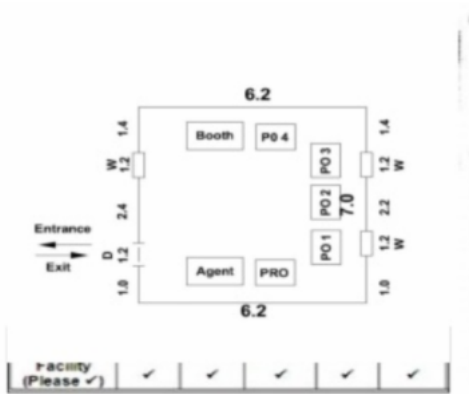

கையொப்பம்

Nazri Naksha

Google Map View

Polling Station Building Front View

Polling Station Front View

Cad View

Key MAP View

|  |            |  |            |   |            |
|--|------------|--|------------|---|------------|
| 1<br>பெயர் : சாந்தி பிரியா<br>தந்தை பெயர் : சாலைக்குமார்<br>வீட்டு எண் : 1<br>வயது : 30 பாலினம் : பெண்<br>Photo is available                     | SFY0805523 | 2<br>பெயர் : லெட்சுமி<br>கணவர் பெயர் : மாரியப்பன்<br>வீட்டு எண் : 1/12<br>வயது : 31 பாலினம் : பெண்<br>Photo is available           | SFY1333046 | 3<br>பெயர் : ஆறுமுகம் எ செம்புகுட்டி<br>தந்தை பெயர் : முத்துசுந்தரமணன்<br>வீட்டு எண் : 1-16a<br>வயது : 31 பாலினம் : ஆண்<br>Photo is available | SFY0674598 |
| 4<br>பெயர் : கணேசமூர்த்தி<br>தந்தை பெயர் : பேச்சிதேவர்<br>வீட்டு எண் : 1-66<br>வயது : 36 பாலினம் : ஆண்<br>Photo is available                     | SFY0558262 | 5<br>பெயர் : செல்வி ந<br>கணவர் பெயர் : நாராயணன்<br>வீட்டு எண் : 1/81<br>வயது : 46 பாலினம் : பெண்<br>Photo is available             | SFY2656130 | 6<br>பெயர் : மந்திரிஸ்<br>தந்தை பெயர் : தங்கசெல்வி<br>வீட்டு எண் : 1/85<br>வயது : 26 பாலினம் : ஆண்<br>Photo is available                      | SFY1309491 |
| 7<br>பெயர் : இசக்கிமுத்து<br>தந்தை பெயர் : மாடசாமி<br>வீட்டு எண் : 1/113ஏ<br>வயது : 36 பாலினம் : ஆண்<br>Photo is available                       | SFY2365864 | 8<br>பெயர் : முத்துலெட்சுமி<br>கணவர் பெயர் : இசக்கிமுத்து<br>வீட்டு எண் : 1/113ஏ<br>வயது : 29 பாலினம் : பெண்<br>Photo is available | SFY1285352 | 9<br>பெயர் : சாமிநாதன்<br>தந்தை பெயர் : கிருஷ்ணன்<br>வீட்டு எண் : 1-125<br>வயது : 32 பாலினம் : ஆண்<br>Photo is available                      | SFY0558510 |
| 10<br>பெயர் : சிவராம கிருஷ்ணன்<br>தந்தை பெயர் : கோமதி சூரிய<br>நாராயணன்<br>வீட்டு எண் : 1/135 A<br>வயது : 45 பாலினம் : ஆண்<br>Photo is available | SFY2162675 | 11<br>பெயர் : பிரேமா<br>கணவர் பெயர் : சிவனுபாண்டியன்<br>வீட்டு எண் : 1-173<br>வயது : 33 பாலினம் : பெண்<br>Photo is available       | SFY0975847 | 12<br>பெயர் : இராஜேஷ்வரி<br>தந்தை பெயர் : கந்தசாமி<br>வீட்டு எண் : 1/176<br>வயது : 25 பாலினம் : பெண்<br>Photo is available                    | SFY1310283 |
| 13<br>பெயர் : முத்துமாரி<br>தந்தை பெயர் : ஐயப்பன்<br>வீட்டு எண் : 1/179<br>வயது : 41 பாலினம் : பெண்<br>Photo is available                        | SFY0558379 | 14<br>பெயர் : மகேஷ்<br>தந்தை பெயர் : மந்திரி<br>வீட்டு எண் : 1-195<br>வயது : 32 பாலினம் : ஆண்<br>Photo is available                | SFY0557959 | 15<br>பெயர் : மாலையம்மாள்<br>கணவர் பெயர் : இசக்கித்தேவர்<br>வீட்டு எண் : 1-196<br>வயது : 67 பாலினம் : பெண்<br>Photo is available              | SFY0674226 |
| 16<br>பெயர் : சண்முகராஜா<br>தந்தை பெயர் : கண்ணன்<br>வீட்டு எண் : 1/236<br>வயது : 26 பாலினம் : ஆண்<br>Photo is available                          | SFY1278878 | 17<br>பெயர் : சித்ரா<br>தந்தை பெயர் : இசக்கிமுத்து<br>வீட்டு எண் : 1/331 ஏ<br>வயது : 33 பாலினம் : பெண்<br>Photo is available       | XRQ0578658 | 18<br>பெயர் : இராஜா சுபா நந்தினி<br>தந்தை பெயர் : முத்தையா<br>வீட்டு எண் : 1/333<br>வயது : 23 பாலினம் : பெண்<br>Photo is available            | SFY2659985 |
| 19<br>பெயர் : கார்த்திக்<br>தந்தை பெயர் : ஆறுமுகத்தேவர்<br>வீட்டு எண் : 1-382<br>வயது : 36 பாலினம் : ஆண்<br>Photo is available                   | SFY1096973 | 20<br>பெயர் : கோமதி நா<br>தந்தை பெயர் : நாராயணன்<br>வீட்டு எண் : 1/395<br>வயது : 22 பாலினம் : பெண்<br>Photo is available           | SFY2730844 | 21<br>பெயர் : மந்திரிகுமார்<br>தந்தை பெயர் : பரமசிவன்<br>வீட்டு எண் : 1/398<br>வயது : 26 பாலினம் : ஆண்<br>Photo is available                  | SFY1296839 |
| 22<br>பெயர் : பிச்சுமணி சி<br>தந்தை பெயர் : சிவனுபாண்டியன்<br>வீட்டு எண் : 1/447<br>வயது : 48 பாலினம் : ஆண்<br>Photo is available                | SFY0805598 | 23<br>பெயர் : மாரிசெண்டு பி<br>கணவர் பெயர் : பிச்சுமணி<br>வீட்டு எண் : 1/447<br>வயது : 41 பாலினம் : பெண்<br>Photo is available     | SFY0805580 | 24<br>பெயர் : இசக்கியம்மாள் கார்த்திகா பி<br>தந்தை பெயர் : பிச்சுமணி<br>வீட்டு எண் : 1/447,<br>வயது : 21 பாலினம் : பெண்<br>Photo is available | SFY2555795 |
| 25<br>பெயர் : மூக்கம்மாள்<br>கணவர் பெயர் : மாடசாமி<br>வீட்டு எண் : 2/4<br>வயது : 27 பாலினம் : பெண்<br>Photo is available                         | SFY2573293 | 26<br>பெயர் : மந்திரி<br>தந்தை பெயர் : வெள்ளக்கண்ணு<br>வீட்டு எண் : 2-10<br>வயது : 63 பாலினம் : ஆண்<br>Photo is available          | SFY1472620 | 27<br>பெயர் : இசக்கிமுத்து மா<br>தந்தை பெயர் : மாரி இ<br>வீட்டு எண் : 2/12 எ<br>வயது : 19 பாலினம் : ஆண்<br>Photo is available                 | SFY2709210 |
| 28<br>பெயர் : சுபாஷ்<br>தாயின் பெயர் : ராணி<br>வீட்டு எண் : 2-14B<br>வயது : 27 பாலினம் : ஆண்<br>Photo is available                               | SFY1271329 | 29<br>பெயர் : செல்லப்பாண்டி<br>தந்தை பெயர் : ஆறுமுக தேவர்<br>வீட்டு எண் : 2-15<br>வயது : 50 பாலினம் : ஆண்<br>Photo is available    | SFY0375527 | 30<br>பெயர் : அனுசுயா<br>கணவர் பெயர் : செல்லப்பாண்டி<br>வீட்டு எண் : 2-15<br>வயது : 44 பாலினம் : பெண்<br>Photo is available                   | SFY0375535 |