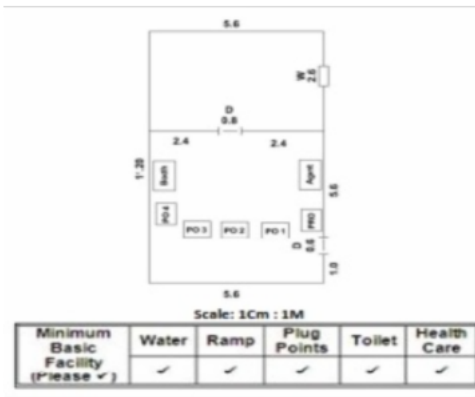

Google Map View

Polling Station Building Front View

Polling Station Front View

Cad View

Key MAP View

1 பெயர் : ராஜேந்திரன் தந்தை பெயர்: பெருமாள் வீட்டு எண் : 1 வயது : 67 பாலினம் : ஆண் Photo is available	KPT2054427	2 பெயர் : பிரேம் ஆனந்த் தந்தை பெயர்: பூமிநாதன் வீட்டு எண் : 1 வயது : 48 பாலினம் : ஆண் Photo is available	KPT1018878	3 பெயர் : வெண்ணிலா கணவர் பெயர்: பிரேம்ஆனந்த் வீட்டு எண் : 1 வயது : 43 பாலினம் : பெண் Photo is available	KPT1418847
4 பெயர் : ரமேஷ் தந்தை பெயர்: பன்னீர் வீட்டு எண் : 1 வயது : 36 பாலினம் : ஆண் Photo is available	SFY1053131	5 பெயர் : ஐயப்பன் தந்தை பெயர்: மணி வீட்டு எண் : 1 வயது : 33 பாலினம் : ஆண் Photo is available	SFY0698068	6 பெயர் : ஐஸ்வர்யா தந்தை பெயர்: அரிச்சந்திரன் வீட்டு எண் : 1 வயது : 19 பாலினம் : பெண் Photo is available	SFY2708170
7 பெயர் : காளியம்மாள் கணவர் பெயர்: முத்துராஜ் வீட்டு எண் : 2 வயது : 29 பாலினம் : பெண் Photo is available	SFY0987750	8 பெயர் : நிதிஷ் தந்தை பெயர்: மணி வீட்டு எண் : 2 வயது : 22 பாலினம் : ஆண் Photo is available	SFY2474831	9 பெயர் : பன்னீர்செல்வன் தந்தை பெயர்: சுப்பையா வீட்டு எண் : 3A வயது : 63 பாலினம் : ஆண் Photo is available	SFY1589894
10 பெயர் : வசந்தா கணவர் பெயர்: பன்னீர்செல்வன் வீட்டு எண் : 3A வயது : 60 பாலினம் : பெண் Photo is available	SFY1589902	11 பெயர் : வசந்தி கணவர் பெயர்: அன்பழகன் வீட்டு எண் : 4 வயது : 65 பாலினம் : பெண் Photo is available	SFY1589928	12 பெயர் : வீராண்டி தந்தை பெயர்: வீரமணி வீட்டு எண் : 4 வயது : 44 பாலினம் : ஆண் Photo is available	SFY0026989
13 பெயர் : இசக்கி நாராயணன் தந்தை பெயர்: நம்பி வீட்டு எண் : 4A வயது : 35 பாலினம் : ஆண் Photo is available	SFY0578641	14 பெயர் : ஐஸ்வர்யா கணவர் பெயர்: இசக்கி நாராயணன் வீட்டு எண் : 4 ஏ வயது : 35 பாலினம் : பெண் Photo is available	SFY2447894	15 பெயர் : காந்தி தந்தை பெயர்: பெருமாள் வீட்டு எண் : 5 வயது : 49 பாலினம் : ஆண் Photo is available	KPT1419894
16 பெயர் : சகுந்தலா கணவர் பெயர்: காந்தி வீட்டு எண் : 5 வயது : 44 பாலினம் : பெண் Photo is available	KPT2091007	17 பெயர் : பிரேம் செல்வம் தந்தை பெயர்: வனராஜ் வீட்டு எண் : 5 வயது : 31 பாலினம் : ஆண் Photo is available	SFY1219237	18 பெயர் : பொன்மணி கா தந்தை பெயர்: காந்தி வீட்டு எண் : 5ஏ வயது : 20 பாலினம் : பெண் Photo is available	SFY2637395
19 பெயர் : அர்ச்சுணன் தந்தை பெயர்: அழகுமுத்து வீட்டு எண் : 7 வயது : 73 பாலினம் : ஆண் Photo is available	SFY1589944	20 பெயர் : ராமலட்சுமி கணவர் பெயர்: அர்ச்சுணன் வீட்டு எண் : 7 வயது : 68 பாலினம் : பெண் Photo is available	SFY1589951	21 பெயர் : அழகுராஜா தந்தை பெயர்: அர்ச்சுணன் வீட்டு எண் : 7 வயது : 44 பாலினம் : ஆண் Photo is available	KPT1417872
22 பெயர் : அழகுராணி தந்தை பெயர்: அர்ச்சுணன் வீட்டு எண் : 7 வயது : 39 பாலினம் : பெண் Photo is available	SFY0697920	23 பெயர் : நளினி தந்தை பெயர்: மனோகர் வீட்டு எண் : 7/22 வயது : 30 பாலினம் : பெண் Photo is available	SFY0995563	24 பெயர் : தாரணியா தந்தை பெயர்: அர்ச்சுணன் வீட்டு எண் : 7/22 வயது : 24 பாலினம் : பெண் Photo is available	SFY2536290
25 பெயர் : வள்ளியம்மாள் கணவர் பெயர்: ராஜமணி வீட்டு எண் : 7A வயது : 65 பாலினம் : பெண் Photo is available	SFY1589969	26 பெயர் : மாரியம்மாள் கணவர் பெயர்: சேர்மன்துரை வீட்டு எண் : 7a வயது : 38 பாலினம் : பெண் Photo is available	SFY0987792	27 பெயர் : அழகுதுரை தந்தை பெயர்: சுந்தரம் வீட்டு எண் : 9/14 வயது : 42 பாலினம் : ஆண் Photo is available	KPT1421643
28 பெயர் : சுபாஷ் தந்தை பெயர்: வேல்சாமி வீட்டு எண் : 9C வயது : 41 பாலினம் : ஆண் Photo is available	KPT2090363	29 பெயர் : கோகிலா கணவர் பெயர்: பிரபாகரன் வீட்டு எண் : 10 வயது : 30 பாலினம் : பெண் Photo is available	SFY0925305	30 பெயர் : புவனேஷ்வரி தாயின் பெயர்: கலைச்செல்வி வீட்டு எண் : 10/1 வயது : 20 பாலினம் : பெண் Photo is available	SFY2707255