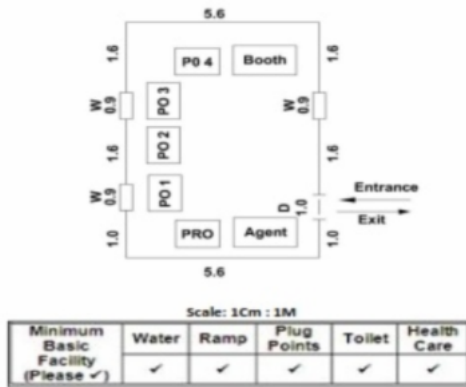

Google Map View

Polling Station Building Front View

Polling Station Front View

Cad View

Key MAP View

1 பெயர் : சீதை கணவர் பெயர்: குலசேகரன் வீட்டு எண் : 1 வயது : 70 பாலினம் : பெண் Photo is available	KPT1408384	2 பெயர் : இசக்கியம்மாள் கணவர் பெயர்: கண்ணன் வீட்டு எண் : 3/64 வயது : 27 பாலினம் : பெண் Photo is available	SFY2346047	3 பெயர் : இசக்கி குமார் தாயின் பெயர்: சசீலா வீட்டு எண் : 4 வயது : 48 பாலினம் : ஆண் Photo is available	SFY2346310
4 பெயர் : முத்துகுமார் தந்தை பெயர்: முருகன் வீட்டு எண் : 4ஏ வயது : 23 பாலினம் : ஆண் Photo is available	SFY2346294	5 பெயர் : உச்சிமாகாளி கணவர் பெயர்: லட்சுமணன் வீட்டு எண் : 5 வயது : 65 பாலினம் : பெண் Photo is available	KPT1411297	6 பெயர் : லெட்சுமணன் தந்தை பெயர்: சுப்பையா வீட்டு எண் : 5 வயது : 63 பாலினம் : ஆண் Photo is available	KPT1408772
7 பெயர் : சுப்புலெட்சுமி கணவர் பெயர்: நாராயணன் வீட்டு எண் : 5ஏ வயது : 61 பாலினம் : மூன்றாம் பாலினம் Photo is available	SFY2345940	8 பெயர் : சத்யா தந்தை பெயர்: லெட்சுமணன் வீட்டு எண் : 5-B வயது : 32 பாலினம் : பெண் Photo is available	SFY0573907	9 பெயர் : பாடலிங்கம் தந்தை பெயர்: சுடலைமுத்து வீட்டு எண் : 6-7 வயது : 82 பாலினம் : ஆண் Photo is available	KPT2091247
10 பெயர் : கல்யாணி தந்தை பெயர்: பாடலிங்கம் வீட்டு எண் : 6-7 வயது : 77 பாலினம் : ஆண் Photo is available	KPT2091346	11 பெயர் : பலவேசம் தந்தை பெயர்: பாடலிங்கம் வீட்டு எண் : 6-7 வயது : 49 பாலினம் : ஆண் Photo is available	KPT1408913	12 பெயர் : பரமசிவன் தந்தை பெயர்: சுப்பையா கோனார் வீட்டு எண் : 7 வயது : 44 பாலினம் : ஆண் Photo is available	SFY0698217
13 பெயர் : திவ்யா கணவர் பெயர்: திலீப் குமார் வீட்டு எண் : 7 வயது : 27 பாலினம் : பெண் Photo is available	SFY2447928	14 பெயர் : மாரிச்செல்வி கணவர் பெயர்: சங்கரநாராயணன் வீட்டு எண் : 7-1 வயது : 37 பாலினம் : பெண் Photo is available	SFY0698340	15 பெயர் : சந்திரா கணவர் பெயர்: நாராயணன் வீட்டு எண் : 8 வயது : 69 பாலினம் : பெண் Photo is available	SFY0698274
16 பெயர் : சங்கர் தந்தை பெயர்: சிதம்பரம் வீட்டு எண் : 8 வயது : 44 பாலினம் : ஆண் Photo is available	SFY0499020	17 பெயர் : சங்கர்ராமன் தந்தை பெயர்: ராமகிருஷ்ணன் வீட்டு எண் : 8-2 வயது : 58 பாலினம் : ஆண் Photo is available	SFY0698381	18 பெயர் : சுபா தந்தை பெயர்: சேகர் வீட்டு எண் : 9/2 வயது : 27 பாலினம் : பெண் Photo is available	SFY2346344
19 பெயர் : மாடசாமி தந்தை பெயர்: விரிய பெருமாள் வீட்டு எண் : 9 ஏ வயது : 67 பாலினம் : ஆண் Photo is available	SFY2164572	20 பெயர் : சிவா தந்தை பெயர்: சுப்பிரமணியன் வீட்டு எண் : 9a வயது : 34 பாலினம் : ஆண் Photo is available	SFY0499103	21 பெயர் : பலவேசக்கோனார் தந்தை பெயர்: பெருமாள் வீட்டு எண் : 13 வயது : 81 பாலினம் : ஆண் Photo is available	SFY1642628
22 பெயர் : சுப்புலெட்சுமி கணவர் பெயர்: பலவேசம் வீட்டு எண் : 13 வயது : 71 பாலினம் : பெண் Photo is available	SFY1642636	23 பெயர் : பெருமாள் தந்தை பெயர்: பலவேசக்கோனார் வீட்டு எண் : 13 வயது : 46 பாலினம் : ஆண் Photo is available	KPT2054799	24 பெயர் : இசக்கி தந்தை பெயர்: பலவேசக்கோனார் வீட்டு எண் : 13 வயது : 45 பாலினம் : ஆண் Photo is available	KPT2054823
25 பெயர் : ஆவுடையப்பன் தந்தை பெயர்: ஆறுமுகம் வீட்டு எண் : 13பி/5 வயது : 31 பாலினம் : ஆண் Photo is available	SFY2346088	26 பெயர் : லெட்சுமணன் தந்தை பெயர்: ஆறுமுகம் வீட்டு எண் : 13பி/5 வயது : 29 பாலினம் : ஆண் Photo is available	SFY2346070	27 பெயர் : ஐசூரிபொன் இந்திரா கணவர் பெயர்: ராமசந்திரன் வீட்டு எண் : 14 வயது : 46 பாலினம் : பெண் Photo is available	SFY0028217
28 பெயர் : பரமசிவன் தந்தை பெயர்: கணபதி வேல் வீட்டு எண் : 14 வயது : 22 பாலினம் : ஆண் Photo is available	SFY2625085	29 பெயர் : விக்னேஷ் தந்தை பெயர்: ஆறுமுகம் வீட்டு எண் : 16ஏ வயது : 23 பாலினம் : ஆண் Photo is available	SFY2346278	30 பெயர் : பகவதி கணவர் பெயர்: ஆறுமுக கணேசன் வீட்டு எண் : 18 வயது : 44 பாலினம் : பெண் Photo is available	SFY0987891