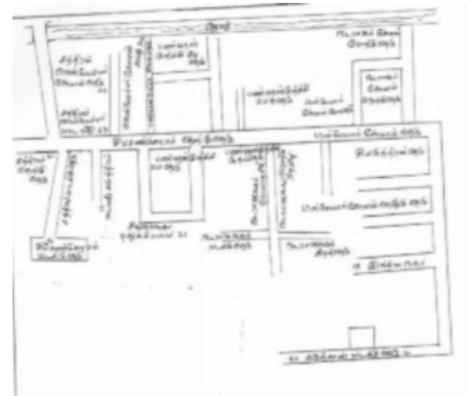

Google Map View

Polling Station Building Front View

Polling Station Front View

Cad View

Key MAP View

1 பெயர் : சீதை கணவர் பெயர்: குலசேகரன் வீட்டு எண் : 1 வயது : 70 பாலினம் : பெண் Photo is available	KPT1408384	2 பெயர் : இசக்கியம்மாள் கணவர் பெயர்: கண்ணன் வீட்டு எண் : 3/64 வயது : 27 பாலினம் : பெண் Photo is available	SFY2346047	3 பெயர் : இசக்கி குமார் தாயின் பெயர்: சசீலா வீட்டு எண் : 4 வயது : 48 பாலினம் : ஆண் Photo is available	SFY2346310
4 பெயர் : முத்துகுமார் தந்தை பெயர்: முருகன் வீட்டு எண் : 4ஏ வயது : 23 பாலினம் : ஆண் Photo is available	SFY2346294	5 பெயர் : உச்சிமாகாளி கணவர் பெயர்: லட்சுமணன் வீட்டு எண் : 5 வயது : 65 பாலினம் : பெண் Photo is available	KPT1411297	6 பெயர் : லெட்சுமணன் தந்தை பெயர்: சுப்பையா வீட்டு எண் : 5 வயது : 63 பாலினம் : ஆண் Photo is available	KPT1408772
7 பெயர் : சுப்புலெட்சுமி கணவர் பெயர்: நாராயணன் வீட்டு எண் : 5ஏ வயது : 61 பாலினம் : மூன்றாம் பாலினம் Photo is available	SFY2345940	8 பெயர் : சத்யா தந்தை பெயர்: லெட்சுமணன் வீட்டு எண் : 5-B வயது : 32 பாலினம் : பெண் Photo is available	SFY0573907	9 பெயர் : பாடலிங்கம் தந்தை பெயர்: சுடலைமுத்து வீட்டு எண் : 6-7 வயது : 82 பாலினம் : ஆண் Photo is available	KPT2091247
10 பெயர் : கல்யாணி தந்தை பெயர்: பாடலிங்கம் வீட்டு எண் : 6-7 வயது : 77 பாலினம் : ஆண் Photo is available	KPT2091346	11 பெயர் : பலவேசம் தந்தை பெயர்: பாடலிங்கம் வீட்டு எண் : 6-7 வயது : 49 பாலினம் : ஆண் Photo is available	KPT1408913	12 பெயர் : பரமசிவன் தந்தை பெயர்: சுப்பையா கோனார் வீட்டு எண் : 7 வயது : 44 பாலினம் : ஆண் Photo is available	SFY0698217
13 பெயர் : திவ்யா கணவர் பெயர்: திலீப் குமார் வீட்டு எண் : 7 வயது : 27 பாலினம் : பெண் Photo is available	SFY2447928	14 பெயர் : மாரிச்செல்வி கணவர் பெயர்: சங்கரநாராயணன் வீட்டு எண் : 7-1 வயது : 37 பாலினம் : பெண் Photo is available	SFY0698340	15 பெயர் : சந்திரா கணவர் பெயர்: நாராயணன் வீட்டு எண் : 8 வயது : 69 பாலினம் : பெண் Photo is available	SFY0698274
16 பெயர் : சங்கர் தந்தை பெயர்: சிதம்பரம் வீட்டு எண் : 8 வயது : 44 பாலினம் : ஆண் Photo is available	SFY0499020	17 பெயர் : சங்கர்ராமன் தந்தை பெயர்: ராமகிருஷ்ணன் வீட்டு எண் : 8-2 வயது : 58 பாலினம் : ஆண் Photo is available	SFY0698381	18 பெயர் : சுபா தந்தை பெயர்: சேகர் வீட்டு எண் : 9/2 வயது : 27 பாலினம் : பெண் Photo is available	SFY2346344
19 பெயர் : மாடசாமி தந்தை பெயர்: விரிய பெருமாள் வீட்டு எண் : 9 ஏ வயது : 67 பாலினம் : ஆண் Photo is available	SFY2164572	20 பெயர் : சிவா தந்தை பெயர்: சுப்பிரமணியன் வீட்டு எண் : 9a வயது : 34 பாலினம் : ஆண் Photo is available	SFY0499103	21 பெயர் : பலவேசக்கோனார் தந்தை பெயர்: பெருமாள் வீட்டு எண் : 13 வயது : 81 பாலினம் : ஆண் Photo is available	SFY1642628
22 பெயர் : சுப்புலெட்சுமி கணவர் பெயர்: பலவேசம் வீட்டு எண் : 13 வயது : 71 பாலினம் : பெண் Photo is available	SFY1642636	23 பெயர் : பெருமாள் தந்தை பெயர்: பலவேசக்கோனார் வீட்டு எண் : 13 வயது : 46 பாலினம் : ஆண் Photo is available	KPT2054799	24 பெயர் : இசக்கி தந்தை பெயர்: பலவேசக்கோனார் வீட்டு எண் : 13 வயது : 45 பாலினம் : ஆண் Photo is available	KPT2054823
25 பெயர் : ஆவுடையப்பன் தந்தை பெயர்: ஆறுமுகம் வீட்டு எண் : 13பி/5 வயது : 31 பாலினம் : ஆண் Photo is available	SFY2346088	26 பெயர் : லெட்சுமணன் தந்தை பெயர்: ஆறுமுகம் வீட்டு எண் : 13பி/5 வயது : 29 பாலினம் : ஆண் Photo is available	SFY2346070	27 பெயர் : ஐசூரிபொன் இந்திரா கணவர் பெயர்: ராமசந்திரன் வீட்டு எண் : 14 வயது : 46 பாலினம் : பெண் Photo is available	SFY0028217
28 பெயர் : பரமசிவன் தந்தை பெயர்: கணபதி வேல் வீட்டு எண் : 14 வயது : 22 பாலினம் : ஆண் Photo is available	SFY2625085	29 பெயர் : விக்னேஷ் தந்தை பெயர்: ஆறுமுகம் வீட்டு எண் : 16ஏ வயது : 23 பாலினம் : ஆண் Photo is available	SFY2346278	30 பெயர் : பகவதி கணவர் பெயர்: ஆறுமுக கணேசன் வீட்டு எண் : 18 வயது : 44 பாலினம் : பெண் Photo is available	SFY0987891