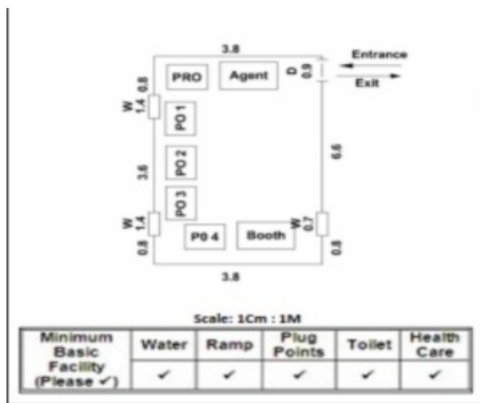

Google Map View

Polling Station Building Front View

Polling Station Front View

Cad View

Key MAP View

1 பெயர் : பவித்ரா தந்தை பெயர் : ஜெகஜீவன் ராம் வீட்டு எண் : 1B வயது : 31 பாலினம் : பெண் Photo is available	SFY0827550	2 பெயர் : கிருஷ்ணன் தந்தை பெயர் : தர்மராஜ் வீட்டு எண் : 2/1 வயது : 26 பாலினம் : ஆண் Photo is available	SFY2739670	3 பெயர் : சுகந்தி அ கணவர் பெயர் : அரவிந்த் வீட்டு எண் : 2/1 வயது : 22 பாலினம் : பெண் Photo is available	SFY2615458
4 பெயர் : அருள்மாணிக்கம் தந்தை பெயர் : அருணாசலம் வீட்டு எண் : 3 வயது : 61 பாலினம் : ஆண் Photo is available	SFY1593821	5 பெயர் : சேகர் தந்தை பெயர் : தயாளன் வீட்டு எண் : 3 வயது : 57 பாலினம் : ஆண் Photo is available	SFY0801159	# 6 பெயர் : ஜெயச்சித்ரா மு கணவர் பெயர் : முருகன் வீட்டு எண் : 3 வயது : 46 பாலினம் : பெண் Photo is available	KPT1412469
7 பெயர் : மர்பினராம் தந்தை பெயர் : சேகர் வீட்டு எண் : 3 வயது : 31 பாலினம் : ஆண் Photo is available	SFY0801167	8 பெயர் : செல்லத்துரை தந்தை பெயர் : பொன்னையா வீட்டு எண் : 4 வயது : 70 பாலினம் : ஆண் Photo is available	SFY1593839	9 பெயர் : பேரின்பம் கணவர் பெயர் : செல்லத்துரை வீட்டு எண் : 4 வயது : 68 பாலினம் : பெண் Photo is available	SFY1593847
10 பெயர் : மணிமேகலா கணவர் பெயர் : மதன்ராஜ் வீட்டு எண் : 4 வயது : 35 பாலினம் : பெண் Photo is available	SFY0988113	11 பெயர் : மாசானம் தந்தை பெயர் : முப்பிடாதி வீட்டு எண் : 4 வயது : 35 பாலினம் : ஆண் Photo is available	SFY0578864	12 பெயர் : சூடலையாண்டி தந்தை பெயர் : முப்பிடாதி வீட்டு எண் : 4 வயது : 33 பாலினம் : ஆண் Photo is available	SFY0579441
13 பெயர் : ஆறுமுகம் கணவர் பெயர் : நயினார் வீட்டு எண் : 5 வயது : 70 பாலினம் : பெண் Photo is available	SFY1593862	14 பெயர் : சுரேந்திரன் தந்தை பெயர் : ஞானராஜ் வீட்டு எண் : 5 வயது : 53 பாலினம் : ஆண் Photo is available	SFY0827584	15 பெயர் : சேகர் தந்தை பெயர் : ஆறுமுகநயினார் வீட்டு எண் : 5 வயது : 51 பாலினம் : ஆண் Photo is available	SFY1593870
16 பெயர் : சண்முகவடிவு கணவர் பெயர் : சேகர் வீட்டு எண் : 5 வயது : 45 பாலினம் : பெண் Photo is available	KPT1411305	17 பெயர் : மௌனிகா தந்தை பெயர் : சேர்மராஜ் வீட்டு எண் : 6 வயது : 33 பாலினம் : பெண் Photo is available	SFY0579326	18 பெயர் : நீலாவதி கணவர் பெயர் : ஜெயபிரபுராஜ் வீட்டு எண் : 6 வயது : 31 பாலினம் : பெண் Photo is available	SFY2513125
19 பெயர் : ஜெயபிரபு ராஜ் தந்தை பெயர் : சீனிவாசன் வீட்டு எண் : 6-1 வயது : 43 பாலினம் : ஆண் Photo is available	SFY0498949	20 பெயர் : விஜய குமார் தந்தை பெயர் : சீனிவாசன் வீட்டு எண் : 6-1 வயது : 39 பாலினம் : ஆண் Photo is available	SFY0498857	21 பெயர் : ரமேஸ் குமார் தந்தை பெயர் : சீனிவாசன் வீட்டு எண் : 6-1 வயது : 37 பாலினம் : ஆண் Photo is available	SFY0498931
22 பெயர் : தீபா தந்தை பெயர் : சீனிவாசன் வீட்டு எண் : 6-1 வயது : 36 பாலினம் : பெண் Photo is available	SFY0498923	23 பெயர் : துரைசாமி தந்தை பெயர் : பெருமாள் வீட்டு எண் : 7 வயது : 73 பாலினம் : ஆண் Photo is available	SFY1593888	24 பெயர் : நாச்சியார் கணவர் பெயர் : துரைசாமி வீட்டு எண் : 7 வயது : 71 பாலினம் : பெண் Photo is available	SFY1593896
25 பெயர் : பிரேம்குமார் தந்தை பெயர் : துரைசாமி வீட்டு எண் : 7 வயது : 41 பாலினம் : ஆண் Photo is available	SFY0578880	26 பெயர் : புஸ்பம் கணவர் பெயர் : நல்லதம்பி வீட்டு எண் : 8 வயது : 64 பாலினம் : பெண் Photo is available	SFY1593904	27 பெயர் : கென்னடிஎடிசன்பீரிஸ் தந்தை பெயர் : நல்லதம்பி வீட்டு எண் : 8 வயது : 55 பாலினம் : ஆண் Photo is available	KPT1170323
28 பெயர் : மணிமாதா கணவர் பெயர் : பால்ராஜ் வீட்டு எண் : 8-37 வயது : 86 பாலினம் : பெண் Photo is available	SFY0028233	29 பெயர் : செந்தில்குமார் தந்தை பெயர் : காசி கணபதி வீட்டு எண் : 9 வயது : 37 பாலினம் : ஆண் Photo is available	SFY0801175	30 பெயர் : மல்லிகா கணவர் பெயர் : மகேந்திரன் வீட்டு எண் : 10 வயது : 47 பாலினம் : பெண் Photo is available	SFY0498881