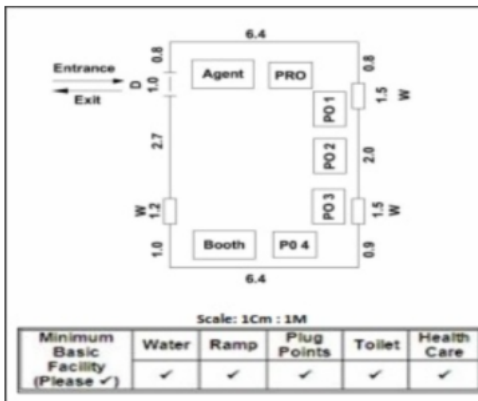

Nazri Naksha

Google Map View

Polling Station Building Front View

Polling Station Front View

Cad View

Key MAP View

1 பெயர் : சித்திரவடிவு கணவர் பெயர்: பாலசுப்பிரமணியன் வீட்டு எண் : 1 வயது : 43 பாலினம் : பெண்	SFY0699330 Photo is available	2 பெயர் : மாதவி கணவர் பெயர்: ராஜா வீட்டு எண் : 1 வயது : 34 பாலினம் : பெண்	SFY0699561 Photo is available	3 பெயர் : கணேஷ் தந்தை பெயர்: முத்துபாண்டி வீட்டு எண் : 1 வயது : 31 பாலினம் : ஆண்	SFY0828277 Photo is available
4 பெயர் : சுரேஷ் தந்தை பெயர்: முத்தையா வீட்டு எண் : 2 வயது : 41 பாலினம் : ஆண்	SFY0828426 Photo is available	5 பெயர் : மணி தந்தை பெயர்: முத்தையா வீட்டு எண் : 2 வயது : 30 பாலினம் : ஆண்	SFY0828319 Photo is available	6 பெயர் : ஆர்த்தி தந்தை பெயர்: பால சுப்பிரமணியன் வீட்டு எண் : 2/1 வயது : 24 பாலினம் : பெண்	SFY2346955 Photo is available
7 பெயர் : இந்திரா தந்தை பெயர்: துரைசாமி வீட்டு எண் : 2/56 வயது : 26 பாலினம் : பெண்	SFY1333962 Photo is available	8 பெயர் : நந்தினி தந்தை பெயர்: ஆறுமுகம் வீட்டு எண் : 2 சி வயது : 23 பாலினம் : பெண்	SFY2346963 Photo is available	9 பெயர் : மணிகண்டன் தந்தை பெயர்: ஆறுமுகம் வீட்டு எண் : 3-1 வயது : 31 பாலினம் : ஆண்	SFY0828269 Photo is available
10 பெயர் : ரஞ்சிதம் கணவர் பெயர்: இராமையா வீட்டு எண் : 4 வயது : 69 பாலினம் : பெண்	SFY1616739 Photo is available	11 பெயர் : மாதவன் தந்தை பெயர்: இராமையா வீட்டு எண் : 4 வயது : 55 பாலினம் : ஆண்	KPT1019868 Photo is available	12 பெயர் : அபிராமி தந்தை பெயர்: சுப்பிரமணியன் வீட்டு எண் : 4/1 வயது : 24 பாலினம் : பெண்	SFY2346807 Photo is available
13 பெயர் : மூக்கம்மாள் கணவர் பெயர்: அசோக்குமார் வீட்டு எண் : 5-3 வயது : 35 பாலினம் : பெண்	SFY0699710 Photo is available	14 பெயர் : கவிதா கணவர் பெயர்: அருணாசலம் வீட்டு எண் : 6 வயது : 35 பாலினம் : பெண்	SFY0925776 Photo is available	15 பெயர் : விஜயகுமாரி தந்தை பெயர்: மந்திரம் வீட்டு எண் : 6 வயது : 31 பாலினம் : பெண்	SFY0828327 Photo is available
16 பெயர் : பாலசுப்பிரமணியன் தந்தை பெயர்: நடராஜன் வீட்டு எண் : 7 வயது : 30 பாலினம் : ஆண்	SFY0828285 Photo is available	17 பெயர் : சக்தி வேல் தந்தை பெயர்: முருகன் வீட்டு எண் : 7 வயது : 23 பாலினம் : ஆண்	SFY2346815 Photo is available	18 பெயர் : அருணாசலம் கணவர் பெயர்: வேல்முருகன் வீட்டு எண் : 8 வயது : 40 பாலினம் : பெண்	SFY0699629 Photo is available
19 பெயர் : மணிகண்டன் தந்தை பெயர்: சுப்பிரமணியன் வீட்டு எண் : 8 வயது : 31 பாலினம் : ஆண்	SFY0699538 Photo is available	20 பெயர் : கணேஷ் தந்தை பெயர்: முருகன் வீட்டு எண் : 8B வயது : 36 பாலினம் : ஆண்	SFY0699751 Photo is available	21 பெயர் : ஈஸ்வரி கணவர் பெயர்: கணேஷ் வீட்டு எண் : 8B வயது : 33 பாலினம் : பெண்	SFY0699637 Photo is available
22 பெயர் : முருகன் தந்தை பெயர்: சண்முகம் வீட்டு எண் : 10 பி வயது : 67 பாலினம் : ஆண்	SFY2346781 Photo is available	23 பெயர் : முத்துராஜ் தந்தை பெயர்: ஜீவரத்தினம் வீட்டு எண் : 13ஏ வயது : 42 பாலினம் : ஆண்	SFY0828251 Photo is available	24 பெயர் : அபிநயா தந்தை பெயர்: மனோகரன் வீட்டு எண் : 14 வயது : 33 பாலினம் : பெண்	SFY0828244 Photo is available
25 பெயர் : குமாரசுவாமி தந்தை பெயர்: சண்முகநாதன் வீட்டு எண் : 14c வயது : 31 பாலினம் : ஆண்	SFY0699736 Photo is available	26 பெயர் : சிவபாலன் தந்தை பெயர்: அர்ச்சுணன் வீட்டு எண் : 14D வயது : 31 பாலினம் : ஆண்	SFY0699579 Photo is available	27 பெயர் : பவித்ரா கணவர் பெயர்: பெருமாள் வீட்டு எண் : 14 இ வயது : 27 பாலினம் : பெண்	SFY2346989 Photo is available
28 பெயர் : சூரியகுமார் தந்தை பெயர்: கிருஷ்ணன் வீட்டு எண் : 15-1 வயது : 33 பாலினம் : ஆண்	SFY0699496 Photo is available	29 பெயர் : கௌரி கணவர் பெயர்: சூரியகுமார் வீட்டு எண் : 15/1 வயது : 26 பாலினம் : பெண்	SFY2346971 Photo is available	30 பெயர் : செல்வகுமரன் தந்தை பெயர்: மனோகரன் வீட்டு எண் : 15-2 வயது : 31 பாலினம் : ஆண்	SFY0699686 Photo is available