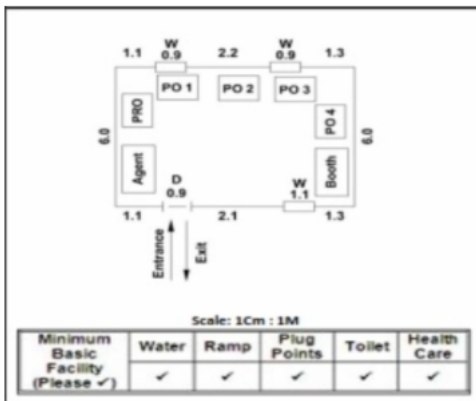

Google Map View

Polling Station Building Front View

Polling Station Front View

Cad View

Key MAP View

1	SFY1108471	பெயர் : முரளிதரன் தந்தை பெயர்: பிரான்ஸிஸ் வீட்டு எண் : 1 வயது : 29 பாலினம் : ஆண்	Photo is available	2	SFY0452656	பெயர் : பிரதாப்சிங் தந்தை பெயர்: கந்தசாமி வீட்டு எண் : 3-51 வயது : 33 பாலினம் : ஆண்	Photo is available	3	SFY1108554	பெயர் : ஜான் வின்சென்ட் தந்தை பெயர்: ராஜபாண்டி வீட்டு எண் : 9 வயது : 49 பாலினம் : ஆண்	Photo is available
4	SFY1108547	பெயர் : பேபி சகுந்தலா கணவர் பெயர்: ஜான்வின்சென்ட் வீட்டு எண் : 9 வயது : 39 பாலினம் : பெண்	Photo is available	5	SFY1610617	பெயர் : கோபால் தந்தை பெயர்: சண்முகம் வீட்டு எண் : 10 வயது : 71 பாலினம் : ஆண்	Photo is available	6	SFY1610625	பெயர் : செல்லம்மாள் கணவர் பெயர்: கோபால் வீட்டு எண் : 10 வயது : 68 பாலினம் : பெண்	Photo is available
7	KPT1020668	பெயர் : செளந்தராஜன் தந்தை பெயர்: பெருமாள் வீட்டு எண் : 10 வயது : 51 பாலினம் : ஆண்	Photo is available	8	KPT1410125	பெயர் : சிரோன்மணி தந்தை பெயர்: செளந்தராஜன் வீட்டு எண் : 10 வயது : 49 பாலினம் : பெண்	Photo is available	9	SFY0293373	பெயர் : முருகானந்தம் தந்தை பெயர்: கோபால் வீட்டு எண் : 10 வயது : 35 பாலினம் : ஆண்	Photo is available
10	SFY2448140	பெயர் : காதர் மீராள் கணவர் பெயர்: அப்துல் ரஹ்மான் வீட்டு எண் : 10ஏ/17 வயது : 38 பாலினம் : பெண்	Photo is available	11	SFY1108539	பெயர் : ராஜபாண்டி தந்தை பெயர்: சீனி வீட்டு எண் : 13 வயது : 71 பாலினம் : ஆண்	Photo is available	12	SFY1108521	பெயர் : பூமணி கணவர் பெயர்: ராஜபாண்டி வீட்டு எண் : 13 வயது : 63 பாலினம் : பெண்	Photo is available
13	SFY2491355	பெயர் : ப ராஜேஸ்வரன் தந்தை பெயர்: பண்டாரம் வீட்டு எண் : 14/7 வயது : 50 பாலினம் : ஆண்	Photo is available	14	SFY2491728	பெயர் : சாந்தினி கணவர் பெயர்: ராஜேஸ்வரன் வீட்டு எண் : 14/7 வயது : 39 பாலினம் : பெண்	Photo is available	15	SFY2448215	பெயர் : ஜீனத் சமீனா தாயின் பெயர்: ஜெய்னம்பு வீட்டு எண் : 16/25 வயது : 23 பாலினம் : பெண்	Photo is available
16	SFY0499269	பெயர் : ரமேஷ் குமார் தந்தை பெயர்: சேகர் வீட்டு எண் : 17-3A வயது : 36 பாலினம் : ஆண்	Photo is available	17	SFY0580167	பெயர் : லெனின் வாசு தந்தை பெயர்: சேகர் வீட்டு எண் : 17-3A வயது : 33 பாலினம் : ஆண்	Photo is available	18	SFY0580324	பெயர் : மணிகண்டன் தந்தை பெயர்: தங்கவேல் வீட்டு எண் : 21C வயது : 33 பாலினம் : ஆண்	Photo is available
19	SFY0580332	பெயர் : மதன்குமார் தந்தை பெயர்: தங்கராஜ் வீட்டு எண் : 23A வயது : 32 பாலினம் : ஆண்	Photo is available	20	SFY0828459	பெயர் : அமுத கணவர் பெயர்: அருணாசலம் வீட்டு எண் : 24 வயது : 46 பாலினம் : பெண்	Photo is available	21	SFY2540573	பெயர் : ஆறுமுக வடிவு கணவர் பெயர்: சிவன் பாண்டி வீட்டு எண் : 24பீ வயது : 52 பாலினம் : பெண்	Photo is available
22	KPT1406008	பெயர் : முருகன் தந்தை பெயர்: பெருமாள் வீட்டு எண் : 24B வயது : 50 பாலினம் : ஆண்	Photo is available	23	KPT1407311	பெயர் : சந்திரா கணவர் பெயர்: முருகன் வீட்டு எண் : 24B வயது : 48 பாலினம் : பெண்	Photo is available	24	SFY0293191	பெயர் : மகாலிங்கம் தந்தை பெயர்: பெருமாள் வீட்டு எண் : 24B வயது : 42 பாலினம் : ஆண்	Photo is available
25	SFY0293274	பெயர் : ஆறுமுகநாதன் தந்தை பெயர்: சுப்பையா வீட்டு எண் : 24C வயது : 52 பாலினம் : ஆண்	Photo is available	26	SFY0293282	பெயர் : சந்திரா கணவர் பெயர்: ஆறுமுகநாதன் வீட்டு எண் : 24C வயது : 42 பாலினம் : பெண்	Photo is available	27	SFY2562387	பெயர் : மனோஜ் தந்தை பெயர்: முருகன் வீட்டு எண் : 25 வயது : 23 பாலினம் : ஆண்	Photo is available
28	SFY1108562	பெயர் : ஏசுமரியாள் கணவர் பெயர்: அரிகிருஷ்ணன் வீட்டு எண் : 27 வயது : 38 பாலினம் : பெண்	Photo is available	29	SFY0293324	பெயர் : பேரின்பம் கணவர் பெயர்: தன்பாலகிருஷ்ணன் வீட்டு எண் : 30ஏ வயது : 43 பாலினம் : பெண்	Photo is available	30	SFY1610658	பெயர் : பொன்மணி கணவர் பெயர்: ஜெயபால் வீட்டு எண் : 32 வயது : 62 பாலினம் : பெண்	Photo is available