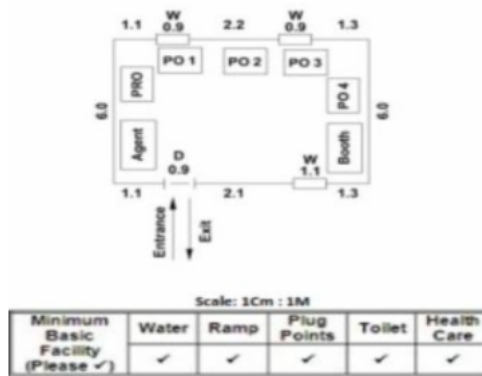

Google Map View

Polling Station Building Front View

Polling Station Front View

Cad View

Key MAP View

1	SFY0142695	பெயர் : துரைமணி தந்தை பெயர்: முத்துசாமி வீட்டு எண் : 1 வயது : 59 பாலினம் : ஆண்	Photo is available	2	SFY0142687	பெயர் : அமுதா கணவர் பெயர்: துரைமணி வீட்டு எண் : 1 வயது : 56 பாலினம் : பெண்	Photo is available	3	SFY1597350	பெயர் : இராமச்சந்திரன் தந்தை பெயர்: கணபதி நாடார் வீட்டு எண் : 1 வயது : 55 பாலினம் : ஆண்	Photo is available
4	KPT1410935	பெயர் : ஆன்மணி கணவர் பெயர்: ராமச்சந்திரன் வீட்டு எண் : 1 வயது : 50 பாலினம் : பெண்	Photo is available	5	KPT1411206	பெயர் : புஷ்பலதா கணவர் பெயர்: ராமச்சந்திரன் வீட்டு எண் : 1 வயது : 50 பாலினம் : பெண்	Photo is available	6	KPT1405562	பெயர் : முருகன் தந்தை பெயர்: கணபதிநாடார் வீட்டு எண் : 1 வயது : 45 பாலினம் : ஆண்	Photo is available
7	SFY0142711	பெயர் : ஞானசாரல்ஸ் தந்தை பெயர்: துரைமணி வீட்டு எண் : 1 வயது : 35 பாலினம் : ஆண்	Photo is available	8	SFY2448165	பெயர் : அருள்மணி கணவர் பெயர்: கணேசன் வீட்டு எண் : 1/2 வயது : 36 பாலினம் : பெண்	Photo is available	9	SFY0700369	பெயர் : சுரேஸ் குமார் தந்தை பெயர்: முத்து பாண்டி வீட்டு எண் : 1-37 வயது : 33 பாலினம் : ஆண்	Photo is available
10	SFY1276344	பெயர் : ரமேஷ் தந்தை பெயர்: பாலசந்திர சேகர் வீட்டு எண் : 1-37 வயது : 26 பாலினம் : ஆண்	Photo is available	11	SFY2706828	பெயர் : தினேஷ் தாயின் பெயர்: பஞ்சபழம் வீட்டு எண் : 1/37 வயது : 21 பாலினம் : ஆண்	Photo is available	12	SFY0700104	பெயர் : சும்ன் தந்தை பெயர்: அந்திரேயா வீட்டு எண் : 1-58 வயது : 32 பாலினம் : பெண்	Photo is available
13	SFY0700096	பெயர் : சரோஜா கணவர் பெயர்: சாமிநாதன் வீட்டு எண் : 1-64 வயது : 58 பாலினம் : பெண்	Photo is available	14	SFY2142636	பெயர் : பவித்ரா தந்தை பெயர்: சமுத்திர ராஜ் வீட்டு எண் : no 229/b வயது : 28 பாலினம் : பெண்	Photo is available	15	SFY1293877	பெயர் : ஐயப்பன் தந்தை பெயர்: நம்பிராஜன் வீட்டு எண் : 1-67 வயது : 27 பாலினம் : ஆண்	Photo is available
16	SFY1440247	பெயர் : பாலமுருகன் பரமசிவன் தந்தை பெயர்: பரமசிவன் வீட்டு எண் : 1/67 சி வயது : 25 பாலினம் : ஆண்	Photo is available	17	SFY0700435	பெயர் : நம்பி துரை தந்தை பெயர்: தங்கவேல் வீட்டு எண் : 1-79 வயது : 31 பாலினம் : ஆண்	Photo is available	18	SFY1440288	பெயர் : ஆகாஷ் சிங்கபாண்டி தந்தை பெயர்: சிங்கபாண்டி வீட்டு எண் : 1/100 வயது : 26 பாலினம் : ஆண்	Photo is available
19	KPT2300374	பெயர் : பானுமதி கணவர் பெயர்: சங்கிலிபூத்தான் வீட்டு எண் : 1B வயது : 45 பாலினம் : பெண்	Photo is available	20	SFY2474880	பெயர் : நம்பி செல்வன் தந்தை பெயர்: சங்கிலி பூத்தான் வீட்டு எண் : 1பீ வயது : 22 பாலினம் : ஆண்	Photo is available	21	SFY2432797	பெயர் : கிங்ஸ்லின் தந்தை பெயர்: ஏசுபாதம் வீட்டு எண் : 2/87ஏ வயது : 23 பாலினம் : ஆண்	Photo is available
22	SFY0700476	பெயர் : சுடலை துரை தந்தை பெயர்: முப்பிடாதி வீட்டு எண் : 2a வயது : 35 பாலினம் : ஆண்	Photo is available	23	SFY0700161	பெயர் : அனிதா தாயின் பெயர்: முப்புடாரி வீட்டு எண் : 2A வயது : 32 பாலினம் : பெண்	Photo is available	24	SFY1597368	பெயர் : ஐயாத்துரை நாடார் தந்தை பெயர்: சுப்பையா நாடார் வீட்டு எண் : 3 வயது : 63 பாலினம் : ஆண்	Photo is available
25	SFY1597376	பெயர் : வனஜா கணவர் பெயர்: ஐயாத்துரை நாடார் வீட்டு எண் : 3 வயது : 58 பாலினம் : பெண்	Photo is available	26	SFY2703676	பெயர் : தங்கபழம் கணவர் பெயர்: தங்கராஜ் வீட்டு எண் : 3 வயது : 41 பாலினம் : பெண்	Photo is available	27	SFY0699777	பெயர் : சும்தி கணவர் பெயர்: ஐயாத்துரை வீட்டு எண் : 3 வயது : 35 பாலினம் : பெண்	Photo is available
28	SFY0700278	பெயர் : சுபாஸ் தந்தை பெயர்: ஐயாத்துரை வீட்டு எண் : 3 வயது : 32 பாலினம் : ஆண்	Photo is available	29	SFY0988949	பெயர் : அருள் ராபின்சன் தந்தை பெயர்: எழிலரசு வீட்டு எண் : 3 வயது : 29 பாலினம் : ஆண்	Photo is available	30	SFY2424034	பெயர் : ஜெயரதி தந்தை பெயர்: கணேசன் வீட்டு எண் : 3 வயது : 24 பாலினம் : பெண்	Photo is available