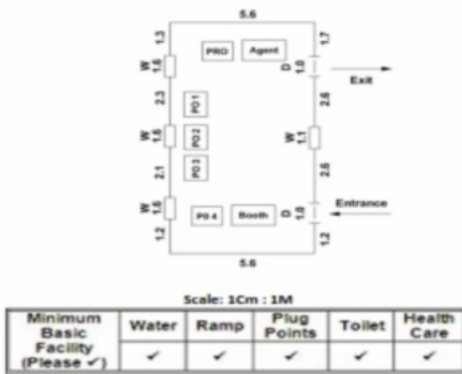

Cad View

Key MAP View