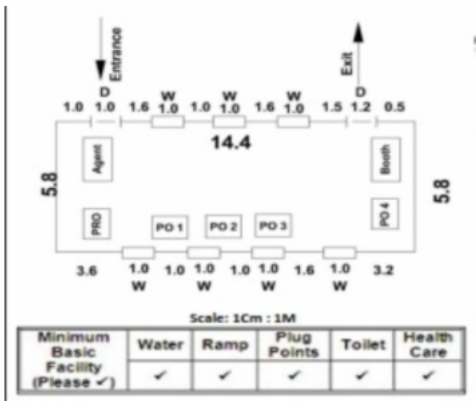

Cad View

Key MAP View