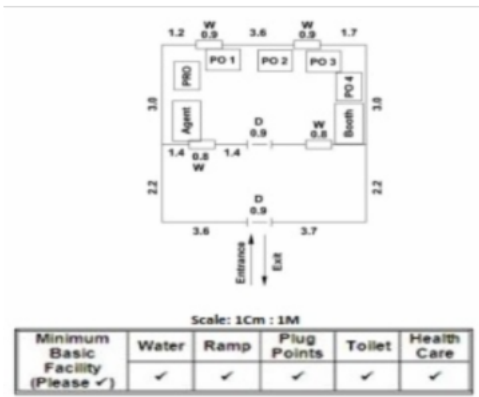

Google Map View

Polling Station Building Front View

Polling Station Front View

Cad View

Key MAP View

1 பெயர் : சாமிக்கண்ணாடார் தந்தை பெயர்: பெருமாள்நாடார் வீட்டு எண் : 1 வயது : 67 பாலினம் : ஆண்	SFY2054021 Photo is available	2 பெயர் : செல்வமணி கணவர் பெயர்: சாமிக்கண்ணாடார் வீட்டு எண் : 1 வயது : 64 பாலினம் : பெண்	SFY2054039 Photo is available	3 பெயர் : முத்துப்பாண்டி தந்தை பெயர்: கிருஷ்ணன் வீட்டு எண் : 1 வயது : 51 பாலினம் : ஆண்	KPT1441948 Photo is available
4 பெயர் : சேர்மன்துரை தந்தை பெயர்: பால்நாடார் வீட்டு எண் : 1 வயது : 50 பாலினம் : ஆண்	SFY2054047 Photo is available	5 பெயர் : இளையபெருமாள் தந்தை பெயர்: சாமிக்கண்ணன் வீட்டு எண் : 1 வயது : 49 பாலினம் : ஆண்	SFY2054054 Photo is available	6 பெயர் : சிவகீதா கணவர் பெயர்: சேர்மன்துரை வீட்டு எண் : 1 வயது : 45 பாலினம் : பெண்	KPT1440098 Photo is available
7 பெயர் : அகஸ்டின் முத்துக்குமார் தந்தை பெயர்: ஜெயராஜ் முத்துக்குமார் வீட்டு எண் : 1 வயது : 28 பாலினம் : ஆண்	SFY1220540 Photo is available	8 பெயர் : சத்யா கணவர் பெயர்: முத்துப்பாண்டி வீட்டு எண் : 1/1ஈ/1பி வயது : 49 பாலினம் : பெண்	KPT1439959 Photo is available	9 பெயர் : மாசானமுத்து தந்தை பெயர்: செல்லையாநாடார் வீட்டு எண் : 2 வயது : 63 பாலினம் : ஆண்	SFY2054062 Photo is available
10 பெயர் : கனி கணவர் பெயர்: மாசானமுத்துடார் வீட்டு எண் : 2 வயது : 59 பாலினம் : பெண்	SFY2054070 Photo is available	11 பெயர் : செல்லையாநாடார் தந்தை பெயர்: முத்தையாநாடார் வீட்டு எண் : 3 வயது : 90 பாலினம் : ஆண்	SFY2054088 Photo is available	12 பெயர் : இசக்கி தந்தை பெயர்: இஞ்சின் துரை வீட்டு எண் : 3 வயது : 34 பாலினம் : ஆண்	SFY1220490 Photo is available
13 பெயர் : சுதந்திர செல்லி கணவர் பெயர்: முத்து செல்வன் வீட்டு எண் : 3-2-2 வயது : 38 பாலினம் : பெண்	SFY0989285 Photo is available	14 பெயர் : நாராயணன் தந்தை பெயர்: செல்லையா நாடார் வீட்டு எண் : 3-2a வயது : 61 பாலினம் : ஆண்	SFY0580811 Photo is available	15 பெயர் : நளினி கணவர் பெயர்: நாராயணன் வீட்டு எண் : 3-2a வயது : 60 பாலினம் : பெண்	SFY0580886 Photo is available
16 பெயர் : சுந்தரராஜன் தந்தை பெயர்: மூக்கன் வீட்டு எண் : 3-2E வயது : 39 பாலினம் : ஆண்	SFY0701052 Photo is available	# 17 பெயர் : முத்துக்குட்டி தந்தை பெயர்: சுபையா நாடார் வீட்டு எண் : 3/2ஜி வயது : 30 பாலினம் : ஆண்	SFY0499376 Photo is available	18 பெயர் : முத்துசெல்வன் தந்தை பெயர்: மாசான நாடார் வீட்டு எண் : 3-3-2 வயது : 38 பாலினம் : ஆண்	SFY0580845 Photo is available
19 பெயர் : சுயம்பு கனி கணவர் பெயர்: முத்துக்குட்டி வீட்டு எண் : 3-3A-4 வயது : 38 பாலினம் : பெண்	SFY0989269 Photo is available	20 பெயர் : செல்வி கணவர் பெயர்: இளையராஜா வீட்டு எண் : 3-3D வயது : 38 பாலினம் : பெண்	SFY1220557 Photo is available	21 பெயர் : பொன் தீபா தந்தை பெயர்: அன்பழகன் வீட்டு எண் : 3/5/15 வயது : 25 பாலினம் : பெண்	SFY2278018 Photo is available
22 பெயர் : கன்னித்துரை தந்தை பெயர்: பால்நாடார் வீட்டு எண் : 3-5-A-10 வயது : 41 பாலினம் : ஆண்	SFY0701060 Photo is available	23 பெயர் : மாரிசெல்வி கணவர் பெயர்: இசக்கிமுத்து வீட்டு எண் : 3/6பி வயது : 34 பாலினம் : பெண்	SFY2621910 Photo is available	24 பெயர் : சுகா கணவர் பெயர்: முருகேஷ் வீட்டு எண் : 3-6d வயது : 41 பாலினம் : பெண்	SFY0700989 Photo is available
25 பெயர் : அருணாசலம் தந்தை பெயர்: வேலு வீட்டு எண் : 3-13-24 வயது : 34 பாலினம் : ஆண்	SFY0580878 Photo is available	26 பெயர் : பொன்சியா தந்தை பெயர்: குமார் வீட்டு எண் : 3/13ஏ24 தெற்கு மீனவன்குளம் வயது : 20 பாலினம் : பெண்	SFY2615037 Photo is available	27 பெயர் : பொன் பெருமாள் தந்தை பெயர்: அழகிய நம்பி வீட்டு எண் : 3-14a வயது : 33 பாலினம் : ஆண்	SFY0700906 Photo is available
28 பெயர் : சின்னத்துரை தந்தை பெயர்: அழகிய நம்பி வீட்டு எண் : 3-14a வயது : 31 பாலினம் : ஆண்	SFY0701029 Photo is available	29 பெயர் : மாரியம்மாள் தந்தை பெயர்: லெட்சுமணன் வீட்டு எண் : 3-15A-26 வயது : 35 பாலினம் : பெண்	SFY0580860 Photo is available	30 பெயர் : மணிகண்டன் தந்தை பெயர்: லெட்சுமணன் வீட்டு எண் : 3-15A-26 வயது : 32 பாலினம் : ஆண்	SFY0701037 Photo is available