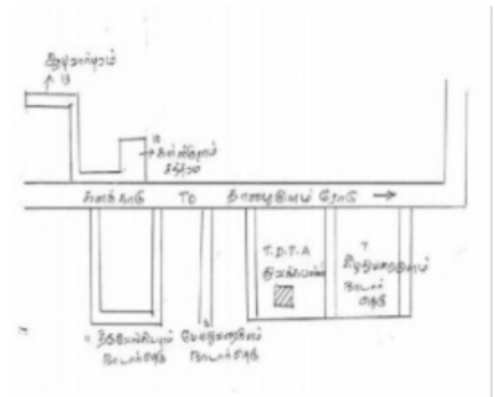

Google Map View

Polling Station Building Front View

Polling Station Front View

Cad View

Key MAP View

1 பெயர் : சாமிக்கண்ணாடார் தந்தை பெயர்: பெருமாள்நாடார் வீட்டு எண் : 1 வயது : 67 பாலினம் : ஆண்	SFY2054021 Photo is available	2 பெயர் : செல்வமணி கணவர் பெயர்: சாமிக்கண்ணாடார் வீட்டு எண் : 1 வயது : 64 பாலினம் : பெண்	SFY2054039 Photo is available	3 பெயர் : முத்துப்பாண்டி தந்தை பெயர்: கிருஷ்ணன் வீட்டு எண் : 1 வயது : 51 பாலினம் : ஆண்	KPT1441948 Photo is available
4 பெயர் : சேர்மன்துரை தந்தை பெயர்: பால்நாடார் வீட்டு எண் : 1 வயது : 50 பாலினம் : ஆண்	SFY2054047 Photo is available	5 பெயர் : இளையபெருமாள் தந்தை பெயர்: சாமிக்கண்ணன் வீட்டு எண் : 1 வயது : 49 பாலினம் : ஆண்	SFY2054054 Photo is available	6 பெயர் : சிவகீதா கணவர் பெயர்: சேர்மன்துரை வீட்டு எண் : 1 வயது : 45 பாலினம் : பெண்	KPT1440098 Photo is available
7 பெயர் : அகஸ்டின் முத்துக்குமார் தந்தை பெயர்: ஜெயராஜ் முத்துக்குமார் வீட்டு எண் : 1 வயது : 28 பாலினம் : ஆண்	SFY1220540 Photo is available	8 பெயர் : சத்யா கணவர் பெயர்: முத்துப்பாண்டி வீட்டு எண் : 1/1ஈ/1பி வயது : 49 பாலினம் : பெண்	KPT1439959 Photo is available	9 பெயர் : மாசானமுத்து தந்தை பெயர்: செல்லையாநாடார் வீட்டு எண் : 2 வயது : 63 பாலினம் : ஆண்	SFY2054062 Photo is available
10 பெயர் : கனி கணவர் பெயர்: மாசானமுத்துடார் வீட்டு எண் : 2 வயது : 59 பாலினம் : பெண்	SFY2054070 Photo is available	11 பெயர் : செல்லையாநாடார் தந்தை பெயர்: முத்தையாநாடார் வீட்டு எண் : 3 வயது : 90 பாலினம் : ஆண்	SFY2054088 Photo is available	12 பெயர் : இசக்கி தந்தை பெயர்: இஞ்சின் துரை வீட்டு எண் : 3 வயது : 34 பாலினம் : ஆண்	SFY1220490 Photo is available
13 பெயர் : சுதந்திர செல்லி கணவர் பெயர்: முத்து செல்வன் வீட்டு எண் : 3-2-2 வயது : 38 பாலினம் : பெண்	SFY0989285 Photo is available	14 பெயர் : நாராயணன் தந்தை பெயர்: செல்லையா நாடார் வீட்டு எண் : 3-2a வயது : 61 பாலினம் : ஆண்	SFY0580811 Photo is available	15 பெயர் : நளினி கணவர் பெயர்: நாராயணன் வீட்டு எண் : 3-2a வயது : 60 பாலினம் : பெண்	SFY0580886 Photo is available
16 பெயர் : சுந்தரராஜன் தந்தை பெயர்: மூக்கன் வீட்டு எண் : 3-2E வயது : 39 பாலினம் : ஆண்	SFY0701052 Photo is available	# 17 பெயர் : முத்துக்குட்டி தந்தை பெயர்: சுபையா நாடார் வீட்டு எண் : 3/2ஜி வயது : 30 பாலினம் : ஆண்	SFY0499376 Photo is available	18 பெயர் : முத்துசெல்வன் தந்தை பெயர்: மாசான நாடார் வீட்டு எண் : 3-3-2 வயது : 38 பாலினம் : ஆண்	SFY0580845 Photo is available
19 பெயர் : சுயம்பு கனி கணவர் பெயர்: முத்துக்குட்டி வீட்டு எண் : 3-3A-4 வயது : 38 பாலினம் : பெண்	SFY0989269 Photo is available	20 பெயர் : செல்வி கணவர் பெயர்: இளையராஜா வீட்டு எண் : 3-3D வயது : 38 பாலினம் : பெண்	SFY1220557 Photo is available	21 பெயர் : பொன் தீபா தந்தை பெயர்: அன்பழகன் வீட்டு எண் : 3/5/15 வயது : 25 பாலினம் : பெண்	SFY2278018 Photo is available
22 பெயர் : கன்னித்துரை தந்தை பெயர்: பால்நாடார் வீட்டு எண் : 3-5-A-10 வயது : 41 பாலினம் : ஆண்	SFY0701060 Photo is available	23 பெயர் : மாரிசெல்வி கணவர் பெயர்: இசக்கிமுத்து வீட்டு எண் : 3/6பி வயது : 34 பாலினம் : பெண்	SFY2621910 Photo is available	24 பெயர் : சுகா கணவர் பெயர்: முருகேஷ் வீட்டு எண் : 3-6d வயது : 41 பாலினம் : பெண்	SFY0700989 Photo is available
25 பெயர் : அருணாசலம் தந்தை பெயர்: வேலு வீட்டு எண் : 3-13-24 வயது : 34 பாலினம் : ஆண்	SFY0580878 Photo is available	26 பெயர் : பொன்சியா தந்தை பெயர்: குமார் வீட்டு எண் : 3/13ஏ24 தெற்கு மீனவன்குளம் வயது : 20 பாலினம் : பெண்	SFY2615037 Photo is available	27 பெயர் : பொன் பெருமாள் தந்தை பெயர்: அழகிய நம்பி வீட்டு எண் : 3-14a வயது : 33 பாலினம் : ஆண்	SFY0700906 Photo is available
28 பெயர் : சின்னத்துரை தந்தை பெயர்: அழகிய நம்பி வீட்டு எண் : 3-14a வயது : 31 பாலினம் : ஆண்	SFY0701029 Photo is available	29 பெயர் : மாரியம்மாள் தந்தை பெயர்: லெட்சுமணன் வீட்டு எண் : 3-15A-26 வயது : 35 பாலினம் : பெண்	SFY0580860 Photo is available	30 பெயர் : மணிகண்டன் தந்தை பெயர்: லெட்சுமணன் வீட்டு எண் : 3-15A-26 வயது : 32 பாலினம் : ஆண்	SFY0701037 Photo is available