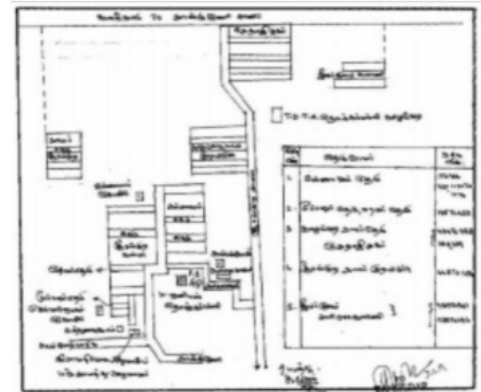

Key MAP View