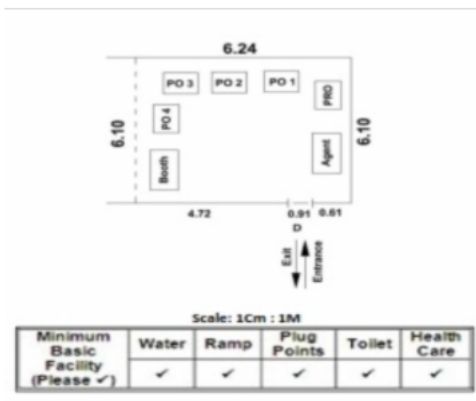

Cad View

Key MAP View