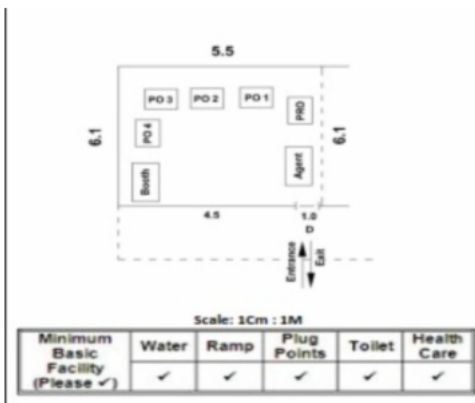

Cad View

Key MAP View