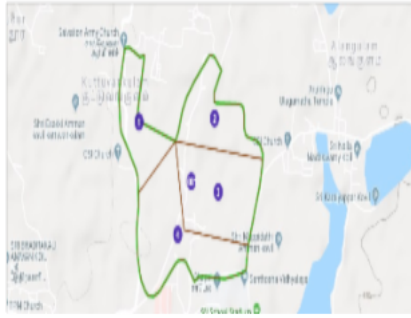

Nazri Naksha