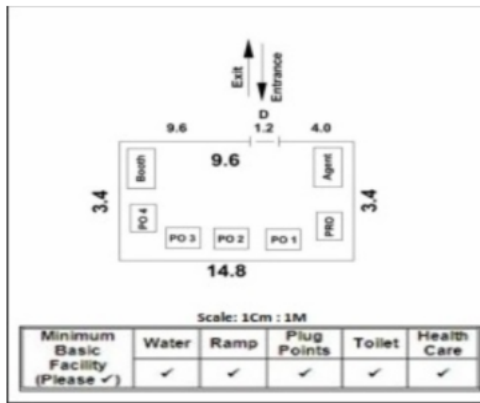

Cad View

Key MAP View