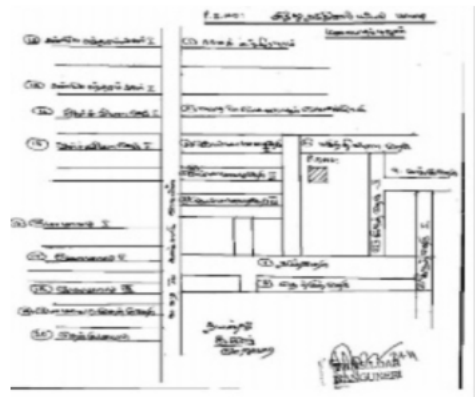

Google Map View

Polling Station Building Front View

Polling Station Front View

Cad View

Key MAP View

சட்டமன்றத் தொகுதியின் எண் மற்றும் பெயர் : 227-நாங்குநேரி பிரிவு எண் மற்றும் பெயர் 1-மலையடிபுதூர் (வ.கி), மலையடிபுதூர்(ஊ), மாவடி வடக்குத்தெரு