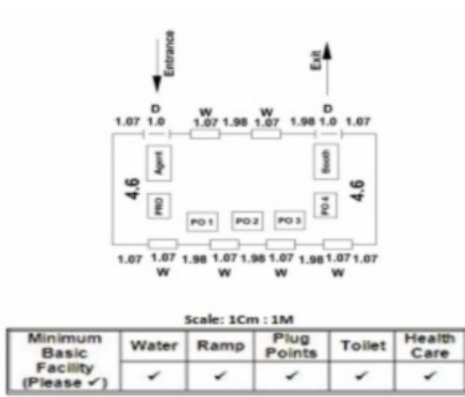

Google Map View

Polling Station Building Front View

Polling Station Front View

Cad View

Key MAP View

சட்டமன்றத் தொகுதியின் எண் மற்றும் பெயர் : 227-நாங்குநேரி பிரிவு எண் மற்றும் பெயர் 1-மலையடிபுதூர் (வ.கி), மலையடிபுதூர்(ஊ), மாவடி வடக்குத்தெரு