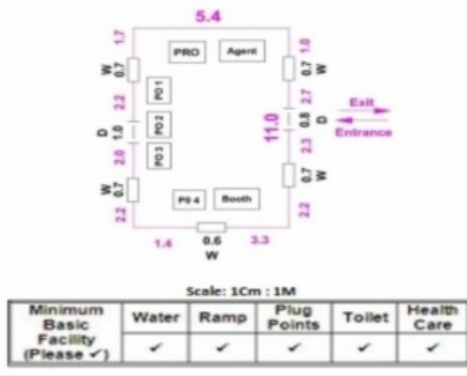

Google Map View

Polling Station Building Front View

Polling Station Front View

Cad View

Key MAP View

1	SFY1984244	பெயர் : பெருமாள் தேவர் தந்தை பெயர்: தனுஷ்கோடி தேவர் வீட்டு எண் : 1 வயது : 77 பாலினம் : ஆண்	Photo is available	2	KPT1024439	பெயர் : நல்லத்தாய் கணவர் பெயர்: பெருமாள் தேவர் வீட்டு எண் : 1 வயது : 72 பாலினம் : பெண்	Photo is available	3	KPT1447689	பெயர் : அல்லப்பாண்டி தந்தை பெயர்: பெருமாள் தேவர் வீட்டு எண் : 1 வயது : 43 பாலினம் : ஆண்	Photo is available
4	SFY1984277	பெயர் : பிச்சம்மாள் கணவர் பெயர்: ஆவுடையப்பன் தேவர் வீட்டு எண் : 2 வயது : 67 பாலினம் : பெண்	Photo is available	5	KPT1449875	பெயர் : மாரிமுத்து தந்தை பெயர்: ஆவுடையப்பன் தேவர் வீட்டு எண் : 2 வயது : 45 பாலினம் : ஆண்	Photo is available	6	SFY0369025	பெயர் : சந்திரா கணவர் பெயர்: மாரிமுத்து வீட்டு எண் : 2 வயது : 39 பாலினம் : பெண்	Photo is available
7	SFY1166909	பெயர் : திருமலைநம்பி தந்தை பெயர்: ஆவுடையப்பன் வீட்டு எண் : 2 வயது : 31 பாலினம் : ஆண்	Photo is available	8	SFY1984285	பெயர் : அசையாக்கண்ணு தந்தை பெயர்: பெருமாள் தேவர் வீட்டு எண் : 3 வயது : 57 பாலினம் : ஆண்	Photo is available	9	KPT1446095	பெயர் : பாப்பாத்தி கணவர் பெயர்: அசையாக்கண்ணு வீட்டு எண் : 3 வயது : 52 பாலினம் : பெண்	Photo is available
10	SFY1277789	பெயர் : சின்னப்பொன்னு கணவர் பெயர்: ஈனமுத்து வீட்டு எண் : 3/5 வயது : 35 பாலினம் : பெண்	Photo is available	11	SFY0501361	பெயர் : வள்ளித்தாய் கணவர் பெயர்: சண்முகவேல் வீட்டு எண் : 3-31 வயது : 56 பாலினம் : பெண்	Photo is available	12	SFY0993196	பெயர் : சரண்யா தந்தை பெயர்: கணேசன் வீட்டு எண் : 3-105 வயது : 31 பாலினம் : பெண்	Photo is available
13	SFY0708404	பெயர் : பேபி கணவர் பெயர்: வானுமாமலை வீட்டு எண் : 3-110 வயது : 44 பாலினம் : பெண்	Photo is available	14	SFY2489664	பெயர் : மு மணிகண்டன் தந்தை பெயர்: முத்துராமலிங்கம் வீட்டு எண் : 3/121, வயது : 27 பாலினம் : ஆண்	Photo is available	15	SFY1382340	பெயர் : முத்துராமலிங்கம் தந்தை பெயர்: சண்முக சுந்தரம் வீட்டு எண் : 3-125 வயது : 44 பாலினம் : ஆண்	Photo is available
16	SFY0993212	பெயர் : ஐஸ்வர்யா தந்தை பெயர்: இராமசாமி வீட்டு எண் : 3-146 வயது : 29 பாலினம் : பெண்	Photo is available	17	SFY1403161	பெயர் : கௌசல்யா கணவர் பெயர்: மாரியப்பன் வீட்டு எண் : 3-186-236 வயது : 28 பாலினம் : பெண்	Photo is available	18	SFY1984293	பெயர் : அல்லப்பாண்டி தந்தை பெயர்: நம்பித் தேவர் வீட்டு எண் : 4 வயது : 67 பாலினம் : ஆண்	Photo is available
19	SFY1984301	பெயர் : செல்லம்மாள் கணவர் பெயர்: அல்லப்பாண்டி வீட்டு எண் : 4 வயது : 62 பாலினம் : பெண்	Photo is available	20	SFY1166883	பெயர் : அபிராமசுந்தரி தந்தை பெயர்: அல்லப்பாண்டி வீட்டு எண் : 4 வயது : 30 பாலினம் : பெண்	Photo is available	21	SFY1166891	பெயர் : நம்பிகணேஷ் தந்தை பெயர்: அல்லப்பாண்டி வீட்டு எண் : 4 வயது : 28 பாலினம் : ஆண்	Photo is available
22	SFY1984319	பெயர் : ராமையாத் தேவர் தந்தை பெயர்: ஆறுமுகத் தேவர் வீட்டு எண் : 5 வயது : 72 பாலினம் : ஆண்	Photo is available	23	SFY1984327	பெயர் : சுந்தரம் கணவர் பெயர்: ராமையாத் தேவர் வீட்டு எண் : 5 வயது : 60 பாலினம் : பெண்	Photo is available	24	KPT1452549	பெயர் : ஈனமுத்து தந்தை பெயர்: ராமையாத் தேவர் வீட்டு எண் : 5 வயது : 45 பாலினம் : ஆண்	Photo is available
25	SFY0036228	பெயர் : ஆறுமுகசுந்தர் தந்தை பெயர்: ராமையாத் தேவர் வீட்டு எண் : 5 வயது : 38 பாலினம் : ஆண்	Photo is available	26	SFY1111244	பெயர் : பேச்சிமுத்து தந்தை பெயர்: இராமையா வீட்டு எண் : 5 வயது : 28 பாலினம் : ஆண்	Photo is available	27	SFY1984343	பெயர் : ஆறுமுகத் தேவர் தந்தை பெயர்: குருக்களஞ்சித்தேவர் வீட்டு எண் : 7 வயது : 67 பாலினம் : ஆண்	Photo is available
28	SFY1984350	பெயர் : பெருமாள் அம்மாள் கணவர் பெயர்: ஆறுமுகத் தேவர் வீட்டு எண் : 7 வயது : 62 பாலினம் : பெண்	Photo is available	29	KPT1445519	பெயர் : சங்கர் தந்தை பெயர்: முத்துபாண்டித்தேவர் வீட்டு எண் : 9 வயது : 44 பாலினம் : ஆண்	Photo is available	30	SFY0368902	பெயர் : முத்துசெல்வி கணவர் பெயர்: சங்கர் வீட்டு எண் : 9-5 வயது : 37 பாலினம் : பெண்	Photo is available