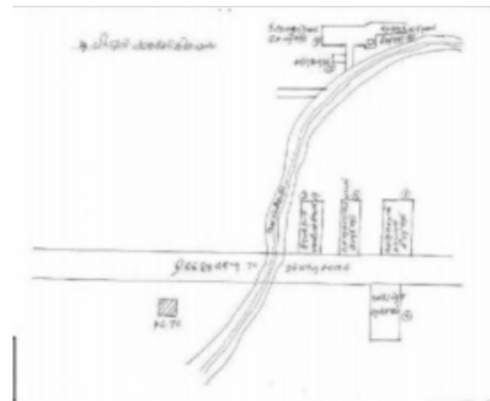

Google Map View

Polling Station Building Front View

Polling Station Front View

Cad View

Key MAP View

1	SFY1984244	பெயர் : பெருமாள் தேவர் தந்தை பெயர்: தனுஷ்கோடி தேவர் வீட்டு எண் : 1 வயது : 77 பாலினம் : ஆண்	Photo is available	2	KPT1024439	பெயர் : நல்லத்தாய் கணவர் பெயர்: பெருமாள் தேவர் வீட்டு எண் : 1 வயது : 72 பாலினம் : பெண்	Photo is available	3	KPT1447689	பெயர் : அல்லப்பாண்டி தந்தை பெயர்: பெருமாள் தேவர் வீட்டு எண் : 1 வயது : 43 பாலினம் : ஆண்	Photo is available
4	SFY1984277	பெயர் : பிச்சம்மாள் கணவர் பெயர்: ஆவுடையப்பன் தேவர் வீட்டு எண் : 2 வயது : 67 பாலினம் : பெண்	Photo is available	5	KPT1449875	பெயர் : மாரிமுத்து தந்தை பெயர்: ஆவுடையப்பன் தேவர் வீட்டு எண் : 2 வயது : 45 பாலினம் : ஆண்	Photo is available	6	SFY0369025	பெயர் : சந்திரா கணவர் பெயர்: மாரிமுத்து வீட்டு எண் : 2 வயது : 39 பாலினம் : பெண்	Photo is available
7	SFY1166909	பெயர் : திருமலைநம்பி தந்தை பெயர்: ஆவுடையப்பன் வீட்டு எண் : 2 வயது : 31 பாலினம் : ஆண்	Photo is available	8	SFY1984285	பெயர் : அசையாக்கண்ணு தந்தை பெயர்: பெருமாள் தேவர் வீட்டு எண் : 3 வயது : 57 பாலினம் : ஆண்	Photo is available	9	KPT1446095	பெயர் : பாப்பாத்தி கணவர் பெயர்: அசையாக்கண்ணு வீட்டு எண் : 3 வயது : 52 பாலினம் : பெண்	Photo is available
10	SFY1277789	பெயர் : சின்னப்பொன்னு கணவர் பெயர்: ஈனமுத்து வீட்டு எண் : 3/5 வயது : 35 பாலினம் : பெண்	Photo is available	11	SFY0501361	பெயர் : வள்ளித்தாய் கணவர் பெயர்: சண்முகவேல் வீட்டு எண் : 3-31 வயது : 56 பாலினம் : பெண்	Photo is available	12	SFY0993196	பெயர் : சரண்யா தந்தை பெயர்: கணேசன் வீட்டு எண் : 3-105 வயது : 31 பாலினம் : பெண்	Photo is available
13	SFY0708404	பெயர் : பேபி கணவர் பெயர்: வானுமாமலை வீட்டு எண் : 3-110 வயது : 44 பாலினம் : பெண்	Photo is available	14	SFY2489664	பெயர் : மு மணிகண்டன் தந்தை பெயர்: முத்துராமலிங்கம் வீட்டு எண் : 3/121, வயது : 27 பாலினம் : ஆண்	Photo is available	15	SFY1382340	பெயர் : முத்துராமலிங்கம் தந்தை பெயர்: சண்முக சுந்தரம் வீட்டு எண் : 3-125 வயது : 44 பாலினம் : ஆண்	Photo is available
16	SFY0993212	பெயர் : ஐஸ்வர்யா தந்தை பெயர்: இராமசாமி வீட்டு எண் : 3-146 வயது : 29 பாலினம் : பெண்	Photo is available	17	SFY1403161	பெயர் : கௌசல்யா கணவர் பெயர்: மாரியப்பன் வீட்டு எண் : 3-186-236 வயது : 28 பாலினம் : பெண்	Photo is available	18	SFY1984293	பெயர் : அல்லப்பாண்டி தந்தை பெயர்: நம்பித் தேவர் வீட்டு எண் : 4 வயது : 67 பாலினம் : ஆண்	Photo is available
19	SFY1984301	பெயர் : செல்லம்மாள் கணவர் பெயர்: அல்லப்பாண்டி வீட்டு எண் : 4 வயது : 62 பாலினம் : பெண்	Photo is available	20	SFY1166883	பெயர் : அபிராமசுந்தரி தந்தை பெயர்: அல்லப்பாண்டி வீட்டு எண் : 4 வயது : 30 பாலினம் : பெண்	Photo is available	21	SFY1166891	பெயர் : நம்பிகணேஷ் தந்தை பெயர்: அல்லப்பாண்டி வீட்டு எண் : 4 வயது : 28 பாலினம் : ஆண்	Photo is available
22	SFY1984319	பெயர் : ராமையாத் தேவர் தந்தை பெயர்: ஆறுமுகத் தேவர் வீட்டு எண் : 5 வயது : 72 பாலினம் : ஆண்	Photo is available	23	SFY1984327	பெயர் : சுந்தரம் கணவர் பெயர்: ராமையாத் தேவர் வீட்டு எண் : 5 வயது : 60 பாலினம் : பெண்	Photo is available	24	KPT1452549	பெயர் : ஈனமுத்து தந்தை பெயர்: ராமையாத் தேவர் வீட்டு எண் : 5 வயது : 45 பாலினம் : ஆண்	Photo is available
25	SFY0036228	பெயர் : ஆறுமுகசுந்தர் தந்தை பெயர்: ராமையாத் தேவர் வீட்டு எண் : 5 வயது : 38 பாலினம் : ஆண்	Photo is available	26	SFY1111244	பெயர் : பேச்சிமுத்து தந்தை பெயர்: இராமையா வீட்டு எண் : 5 வயது : 28 பாலினம் : ஆண்	Photo is available	27	SFY1984343	பெயர் : ஆறுமுகத் தேவர் தந்தை பெயர்: குருக்களஞ்சித்தேவர் வீட்டு எண் : 7 வயது : 67 பாலினம் : ஆண்	Photo is available
28	SFY1984350	பெயர் : பெருமாள் அம்மாள் கணவர் பெயர்: ஆறுமுகத் தேவர் வீட்டு எண் : 7 வயது : 62 பாலினம் : பெண்	Photo is available	29	KPT1445519	பெயர் : சங்கர் தந்தை பெயர்: முத்துபாண்டித்தேவர் வீட்டு எண் : 9 வயது : 44 பாலினம் : ஆண்	Photo is available	30	SFY0368902	பெயர் : முத்துசெல்வி கணவர் பெயர்: சங்கர் வீட்டு எண் : 9-5 வயது : 37 பாலினம் : பெண்	Photo is available