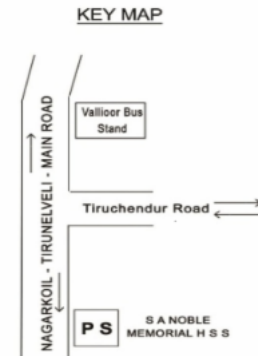

Cad View

Key MAP View