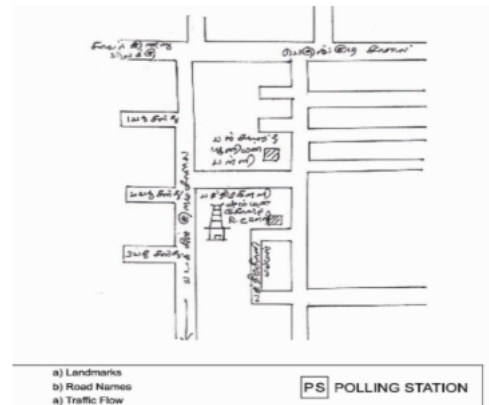

Key MAP View