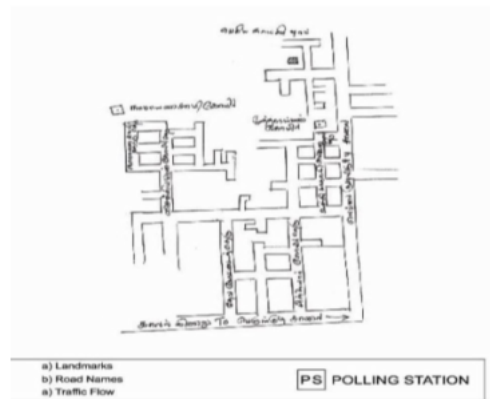

Cad View

Key MAP View