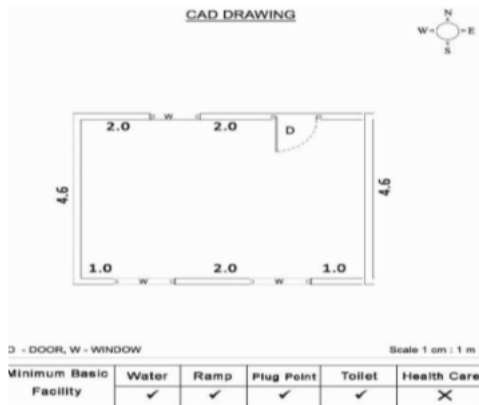

Cad View

Key MAP View