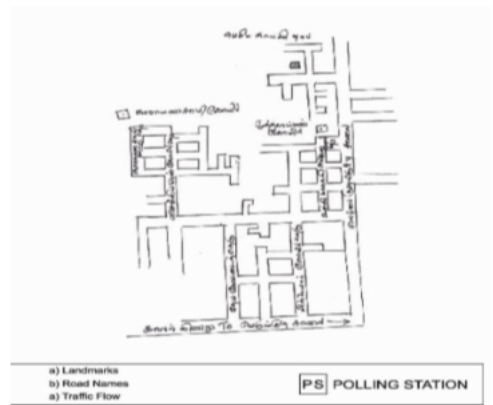

Google Map View

Polling Station Building Front View

Polling Station Front View

Cad View

Key MAP View

1 பெயர் : ஆன்றோ பிரவின் தந்தை பெயர்: வின்சென்ட் வீட்டு எண் : 1 வயது : 36 பாலினம் : ஆண் Photo is available	IXC0462317	2 பெயர் : சுமித்ரா தந்தை பெயர்: தங்கராஜ் வீட்டு எண் : 2-180 வயது : 31 பாலினம் : பெண் Photo is available	IXC1007426	3 பெயர் : நாகேந்திர குமார் ரா தந்தை பெயர்: ராமசாமி வீட்டு எண் : 3/39 வயது : 26 பாலினம் : ஆண் Photo is available	IXC1370949
4 பெயர் : சந்தனகீதா அசோக் கணவர் பெயர்: அசோக் அருணாசலம் வீட்டு எண் : 3/50 வயது : 32 பாலினம் : பெண் Photo is available	IXC2149433	5 பெயர் : வர்க்கீஸ் ராஜா முகமது இப்ராஹிம் தந்தை பெயர்: முகமது இப்ராஹிம் வீட்டு எண் : 4-2A வயது : 37 பாலினம் : ஆண் Photo is available	IXC0668566	6 பெயர் : ஜார்ஜ் சூரியகலா ம கணவர் பெயர்: மரிய ஜான்சன் வீட்டு எண் : 4/109 வயது : 45 பாலினம் : பெண் Photo is available	IXC2362440
7 பெயர் : மரிய ஜான்சன் தந்தை பெயர்: அல்போன்ஸ் வீட்டு எண் : 4-409ஏ வயது : 59 பாலினம் : ஆண் Photo is available	IXC1329366	8 பெயர் : மணிகண்டன் தந்தை பெயர்: சிவனனைந்த பெருமாள் வீட்டு எண் : 8/69ஏ3 வயது : 46 பாலினம் : ஆண் Photo is available	CDR2271831	9 பெயர் : அந்தோணி அருள் தந்தை பெயர்: பென்னட் வீட்டு எண் : 8-154-1 வயது : 26 பாலினம் : ஆண் Photo is available	IXC1241835
10 பெயர் : நரசிம்மா பென்னட் தந்தை பெயர்: பென்னட் வீட்டு எண் : 8/154-1 வயது : 22 பாலினம் : ஆண் Photo is available	IXC2302529	11 பெயர் : கல்பனா தந்தை பெயர்: பெருமாள் ராஜன் வீட்டு எண் : 8-246G வயது : 40 பாலினம் : பெண் Photo is available	CDR2464410	12 பெயர் : கவிதா கணவர் பெயர்: குமரன் வீட்டு எண் : 8 265பீ வயது : 40 பாலினம் : பெண் Photo is available	IXC1373489
13 பெயர் : சுலைமான் தந்தை பெயர்: ரஷிது வீட்டு எண் : 9-7E வயது : 37 பாலினம் : ஆண் Photo is available	IXC0401513	14 பெயர் : கு ராகுல் தந்தை பெயர்: குமார் வீட்டு எண் : 9/39 பி வயது : 20 பாலினம் : ஆண் Photo is available	IXC2374833	15 பெயர் : பிரவின் குமார் தந்தை பெயர்: ராஜதுரை வீட்டு எண் : 9-116 வயது : 26 பாலினம் : ஆண் Photo is available	IXC1329598
16 பெயர் : மலையரசி கணவர் பெயர்: ராஜேஷ் வீட்டு எண் : 9-123C வயது : 48 பாலினம் : பெண் Photo is available	CDR2752129	17 பெயர் : சாமுவேல்இளையராஜா தந்தை பெயர்: பெரிய நாடார் வீட்டு எண் : 9-259Q1 வயது : 75 பாலினம் : ஆண் Photo is available	IXC1593508	18 பெயர் : சூசனாள் கணவர் பெயர்: மோகன் வீட்டு எண் : 10/70பி வயது : 59 பாலினம் : பெண் Photo is available	CDR1432400
19 பெயர் : ஜான் போஸ்கோ தந்தை பெயர்: மோகன் வீட்டு எண் : 10-70B வயது : 38 பாலினம் : ஆண் Photo is available	IXC0668509	20 பெயர் : லதா கணவர் பெயர்: சுதாகர் வீட்டு எண் : 11/165 வயது : 41 பாலினம் : பெண் Photo is available	RTO2952513	21 பெயர் : முருகன் தந்தை பெயர்: ஆறுமுகம் வீட்டு எண் : 11/177, கணபதியாபுரம் வயது : 42 பாலினம் : ஆண் Photo is available	IXC1386648
# 22 பெயர் : அனிஷ்குமார் தந்தை பெயர்: ராமர் வீட்டு எண் : 11/206 கணபதியாபுரம் வயது : 19 பாலினம் : ஆண் Photo is available	IXC2559110	23 பெயர் : கணேஷ்குமார் தந்தை பெயர்: தங்கவேல் வீட்டு எண் : 12-1 வயது : 41 பாலினம் : ஆண் Photo is available	CDR2808038	24 பெயர் : ஜான் தந்தை பெயர்: செல்வராஜ் வீட்டு எண் : 12/16 வயது : 26 பாலினம் : ஆண் Photo is available	IXC1342328
25 பெயர் : சாமுவேல் தந்தை பெயர்: செல்வராஜ் வீட்டு எண் : 12/16 வயது : 25 பாலினம் : ஆண் Photo is available	IXC1342682	26 பெயர் : அமலா சாந்தனா தந்தை பெயர்: பால்ராஜ் வீட்டு எண் : 12-23 வயது : 37 பாலினம் : பெண் Photo is available	IXC1329879	27 பெயர் : ஜெயபாரதி தந்தை பெயர்: பால்ராஜ் வீட்டு எண் : 12-23 வயது : 32 பாலினம் : பெண் Photo is available	IXC1329853
28 பெயர் : ரோஷினி தந்தை பெயர்: வெங்கடேஷ் வீட்டு எண் : 12/24 வயது : 20 பாலினம் : பெண் Photo is available	IXC2457190	S 29 பெயர் : பொன்சுவேதா தந்தை பெயர்: மூக்கையா வீட்டு எண் : 12-28 வயது : 25 பாலினம் : பெண் Photo is available	IXC1329481	30 பெயர் : தேவ ஜெனிபா கணவர் பெயர்: செல்வகுமார் வீட்டு எண் : 12-43A வயது : 37 பாலினம் : பெண் Photo is available	IXC1053172