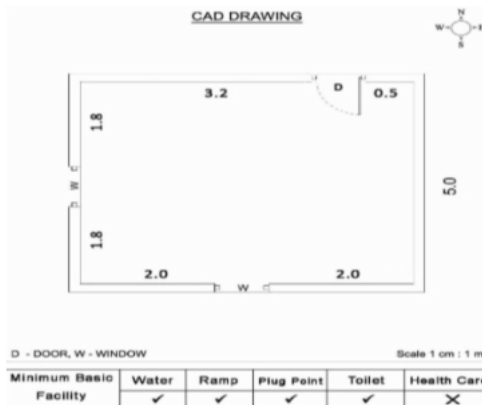

Google Map View

Polling Station Building Front View

Polling Station Front View

Cad View

Key MAP View

1 பெயர் : ஆன்றோ பிரவின் தந்தை பெயர்: வின்சென்ட் வீட்டு எண் : 1 வயது : 36 பாலினம் : ஆண் Photo is available	IXC0462317	2 பெயர் : சுமித்ரா தந்தை பெயர்: தங்கராஜ் வீட்டு எண் : 2-180 வயது : 31 பாலினம் : பெண் Photo is available	IXC1007426	3 பெயர் : நாகேந்திர குமார் ரா தந்தை பெயர்: ராமசாமி வீட்டு எண் : 3/39 வயது : 26 பாலினம் : ஆண் Photo is available	IXC1370949
4 பெயர் : சந்தனகீதா அசோக் கணவர் பெயர்: அசோக் அருணாசலம் வீட்டு எண் : 3/50 வயது : 32 பாலினம் : பெண் Photo is available	IXC2149433	5 பெயர் : வர்க்கீஸ் ராஜா முகமது இப்ராஹிம் தந்தை பெயர்: முகமது இப்ராஹிம் வீட்டு எண் : 4-2A வயது : 37 பாலினம் : ஆண் Photo is available	IXC0668566	6 பெயர் : ஜார்ஜ் சூரியகலா ம கணவர் பெயர்: மரிய ஜான்சன் வீட்டு எண் : 4/109 வயது : 45 பாலினம் : பெண் Photo is available	IXC2362440
7 பெயர் : மரிய ஜான்சன் தந்தை பெயர்: அல்போன்ஸ் வீட்டு எண் : 4-409ஏ வயது : 59 பாலினம் : ஆண் Photo is available	IXC1329366	8 பெயர் : மணிகண்டன் தந்தை பெயர்: சிவனனைந்த பெருமாள் வீட்டு எண் : 8/69ஏ3 வயது : 46 பாலினம் : ஆண் Photo is available	CDR2271831	9 பெயர் : அந்தோணி அருள் தந்தை பெயர்: பென்னட் வீட்டு எண் : 8-154-1 வயது : 26 பாலினம் : ஆண் Photo is available	IXC1241835
10 பெயர் : நரசிம்மா பென்னட் தந்தை பெயர்: பென்னட் வீட்டு எண் : 8/154-1 வயது : 22 பாலினம் : ஆண் Photo is available	IXC2302529	11 பெயர் : கல்பனா தந்தை பெயர்: பெருமாள் ராஜன் வீட்டு எண் : 8-246G வயது : 40 பாலினம் : பெண் Photo is available	CDR2464410	12 பெயர் : கவிதா கணவர் பெயர்: குமரன் வீட்டு எண் : 8 265பீ வயது : 40 பாலினம் : பெண் Photo is available	IXC1373489
13 பெயர் : சுலைமான் தந்தை பெயர்: ரஷிது வீட்டு எண் : 9-7E வயது : 37 பாலினம் : ஆண் Photo is available	IXC0401513	14 பெயர் : கு ராகுல் தந்தை பெயர்: குமார் வீட்டு எண் : 9/39 பி வயது : 20 பாலினம் : ஆண் Photo is available	IXC2374833	15 பெயர் : பிரவின் குமார் தந்தை பெயர்: ராஜதுரை வீட்டு எண் : 9-116 வயது : 26 பாலினம் : ஆண் Photo is available	IXC1329598
16 பெயர் : மலையரசி கணவர் பெயர்: ராஜேஷ் வீட்டு எண் : 9-123C வயது : 48 பாலினம் : பெண் Photo is available	CDR2752129	17 பெயர் : சாமுவேல்இளையராஜா தந்தை பெயர்: பெரிய நாடார் வீட்டு எண் : 9-259Q1 வயது : 75 பாலினம் : ஆண் Photo is available	IXC1593508	18 பெயர் : சூசனாள் கணவர் பெயர்: மோகன் வீட்டு எண் : 10/70பி வயது : 59 பாலினம் : பெண் Photo is available	CDR1432400
19 பெயர் : ஜான் போஸ்கோ தந்தை பெயர்: மோகன் வீட்டு எண் : 10-70B வயது : 38 பாலினம் : ஆண் Photo is available	IXC0668509	20 பெயர் : லதா கணவர் பெயர்: சுதாகர் வீட்டு எண் : 11/165 வயது : 41 பாலினம் : பெண் Photo is available	RTO2952513	21 பெயர் : முருகன் தந்தை பெயர்: ஆறுமுகம் வீட்டு எண் : 11/177, கணபதியாபுரம் வயது : 42 பாலினம் : ஆண் Photo is available	IXC1386648
# 22 பெயர் : அனிஷ்குமார் தந்தை பெயர்: ராமர் வீட்டு எண் : 11/206 கணபதியாபுரம் வயது : 19 பாலினம் : ஆண் Photo is available	IXC2559110	23 பெயர் : கணேஷ்குமார் தந்தை பெயர்: தங்கவேல் வீட்டு எண் : 12-1 வயது : 41 பாலினம் : ஆண் Photo is available	CDR2808038	24 பெயர் : ஜான் தந்தை பெயர்: செல்வராஜ் வீட்டு எண் : 12/16 வயது : 26 பாலினம் : ஆண் Photo is available	IXC1342328
25 பெயர் : சாமுவேல் தந்தை பெயர்: செல்வராஜ் வீட்டு எண் : 12/16 வயது : 25 பாலினம் : ஆண் Photo is available	IXC1342682	26 பெயர் : அமலா சாந்தனா தந்தை பெயர்: பால்ராஜ் வீட்டு எண் : 12-23 வயது : 37 பாலினம் : பெண் Photo is available	IXC1329879	27 பெயர் : ஜெயபாரதி தந்தை பெயர்: பால்ராஜ் வீட்டு எண் : 12-23 வயது : 32 பாலினம் : பெண் Photo is available	IXC1329853
28 பெயர் : ரோஷினி தந்தை பெயர்: வெங்கடேஷ் வீட்டு எண் : 12/24 வயது : 20 பாலினம் : பெண் Photo is available	IXC2457190	S 29 பெயர் : பொன்சுவேதா தந்தை பெயர்: மூக்கையா வீட்டு எண் : 12-28 வயது : 25 பாலினம் : பெண் Photo is available	IXC1329481	30 பெயர் : தேவ ஜெனிபா கணவர் பெயர்: செல்வகுமார் வீட்டு எண் : 12-43A வயது : 37 பாலினம் : பெண் Photo is available	IXC1053172