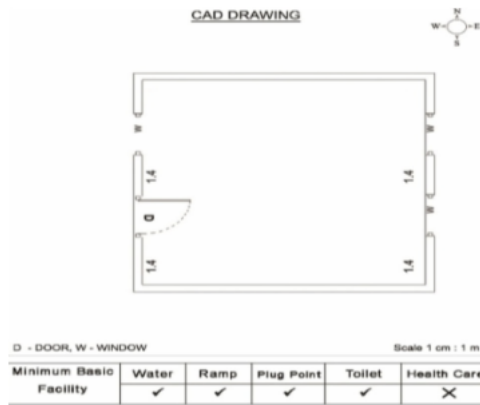

Google Map View

Polling Station Building Front View

Polling Station Front View

Cad View

Key MAP View

1 பெயர் : சிவ சக்தி தந்தை பெயர்: செல்வ குமார் வீட்டு எண் : 4 வயது : 34 பாலினம் : பெண்	IXC0791426 Photo is available	2 பெயர் : சகாயம் கணவர் பெயர்: ஜாண்சன் வீட்டு எண் : 4-175A வயது : 47 பாலினம் : பெண்	IXC0552646 Photo is available	# 3 பெயர் : டல்சடன் அன்ஷ் தந்தை பெயர்: சகாய வெல்பர் வீட்டு எண் : 8/325ஏ வயது : 24 பாலினம் : ஆண்	IXC2060515 Photo is available
4 பெயர் : அட்வின் ஜெனிபா தந்தை பெயர்: ஏசாயா வீட்டு எண் : 11-29 வயது : 29 பாலினம் : பெண்	IXC1053388 Photo is available	5 பெயர் : பூர் ஜெயபிரியா தந்தை பெயர்: குமரேசன் வீட்டு எண் : 12-294 வயது : 36 பாலினம் : பெண்	IXC0337378 Photo is available	6 பெயர் : விங்கராஜா தந்தை பெயர்: குமரேசன் வீட்டு எண் : 12-294 வயது : 34 பாலினம் : ஆண்	IXC0337568 Photo is available
7 பெயர் : வினோஜ குமார் தந்தை பெயர்: செல்வ குமார் வீட்டு எண் : 12/331 வயது : 25 பாலினம் : ஆண்	IXC2284966 Photo is available	8 பெயர் : ராகுல் ராஜா தந்தை பெயர்: பொன் பாண்டியன் வீட்டு எண் : 14 வயது : 30 பாலினம் : ஆண்	IXC0791434 Photo is available	9 பெயர் : லெட்சுமி கணவர் பெயர்: செல்வத்துரை வீட்டு எண் : 14-11 வயது : 40 பாலினம் : பெண்	IXC0134346 Photo is available
10 பெயர் : அரிகிருஷ்ணன் தந்தை பெயர்: ஈஸ்வர பாக்கியம் வீட்டு எண் : 14-33 வயது : 49 பாலினம் : ஆண்	IXC0232975 Photo is available	11 பெயர் : ரவின் தந்தை பெயர்: ராஜபதி வீட்டு எண் : 14-84 வயது : 41 பாலினம் : ஆண்	IXC0232983 Photo is available	12 பெயர் : ஆன்றோ சகாய பிரியங்கா தந்தை பெயர்: அப்பாவு வீட்டு எண் : 14-90A வயது : 37 பாலினம் : பெண்	IXC0134460 Photo is available
13 பெயர் : ஆரோக்கிய இராகுல் தந்தை பெயர்: அப்பாவு வீட்டு எண் : 14-90A வயது : 35 பாலினம் : ஆண்	IXC0134445 Photo is available	14 பெயர் : பிரைலிண்டெல்லா தந்தை பெயர்: ராஜபால் வீட்டு எண் : 14-107 வயது : 35 பாலினம் : பெண்	IXC0552364 Photo is available	15 பெயர் : எபனேசன் பிளஸ்ஸி தந்தை பெயர்: ராஜபால் வீட்டு எண் : 14-107 வயது : 31 பாலினம் : பெண்	IXC1007608 Photo is available
16 பெயர் : சந்தன குமார் தந்தை பெயர்: பொன் செல்வன் வீட்டு எண் : 14/132 வயது : 24 பாலினம் : ஆண்	IXC2128627 Photo is available	17 பெயர் : தங்கமீனா தந்தை பெயர்: தங்கமணி வீட்டு எண் : 14-180 வயது : 37 பாலினம் : பெண்	IXC0043794 Photo is available	18 பெயர் : ஜெனிடா ராணி தந்தை பெயர்: ஞான துரை வீட்டு எண் : 14-183 வயது : 38 பாலினம் : பெண்	IXC0232991 Photo is available
19 பெயர் : தங்க கனி கணவர் பெயர்: தங்க சாமி வீட்டு எண் : 14-185 வயது : 66 பாலினம் : பெண்	IXC0552448 Photo is available	20 பெயர் : அருள் ராஜ் தந்தை பெயர்: தங்க சாமி வீட்டு எண் : 14-185 வயது : 38 பாலினம் : ஆண்	IXC0552521 Photo is available	21 பெயர் : பால குமார் பிரதாப் தந்தை பெயர்: சுரேந்திரன் வீட்டு எண் : 14-186 வயது : 32 பாலினம் : ஆண்	IXC0552539 Photo is available
22 பெயர் : பால சுகிதா தேவி தந்தை பெயர்: சுரேந்திரன் வீட்டு எண் : 14-186 வயது : 29 பாலினம் : பெண்	IXC1053362 Photo is available	23 பெயர் : ஜென்சி ஜெபா கணவர் பெயர்: அருள்ராஜ் வீட்டு எண் : 14/187 வயது : 31 பாலினம் : பெண்	IXC2215523 Photo is available	24 பெயர் : வேல் முருகன் தந்தை பெயர்: குணசேகரன் வீட்டு எண் : 14-189 வயது : 36 பாலினம் : ஆண்	IXC0134452 Photo is available
25 பெயர் : சாரதா கணவர் பெயர்: நேவின் பிரைட் வீட்டு எண் : 14-198 வயது : 45 பாலினம் : பெண்	IXC0233155 Photo is available	26 பெயர் : பூங்காணி நடாச்சி தந்தை பெயர்: சுரேஷ் வீட்டு எண் : 14-206 வயது : 34 பாலினம் : பெண்	IXC1227255 Photo is available	27 பெயர் : அபினைஷ் தந்தை பெயர்: ரவீந்திரன் வீட்டு எண் : 14-208 வயது : 31 பாலினம் : ஆண்	IXC0791178 Photo is available
28 பெயர் : ஞான ராபர்ட் சலின் தந்தை பெயர்: ஞான துரை வீட்டு எண் : 14/209 வயது : 41 பாலினம் : ஆண்	IXC0233007 Photo is available	29 பெயர் : சவிதா துரைராஜன் கணவர் பெயர்: ஞான ராபர்ட் சலின் வீட்டு எண் : 14/209 வயது : 33 பாலினம் : பெண்	IXC2419539 Photo is available	30 பெயர் : குமரேசன் தந்தை பெயர்: சுப்பையா வீட்டு எண் : 14/212 வயது : 43 பாலினம் : ஆண்	IXC2215507 Photo is available