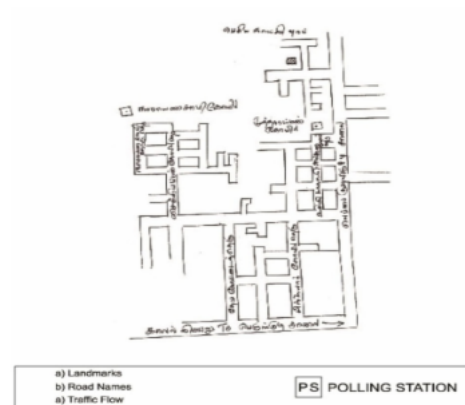

Google Map View

Polling Station Building Front View

Polling Station Front View

Cad View

Key MAP View

1 பெயர் : சிவ சக்தி தந்தை பெயர்: செல்வ குமார் வீட்டு எண் : 4 வயது : 34 பாலினம் : பெண்	IXC0791426 Photo is available	2 பெயர் : சகாயம் கணவர் பெயர்: ஜாண்சன் வீட்டு எண் : 4-175A வயது : 47 பாலினம் : பெண்	IXC0552646 Photo is available	# 3 பெயர் : டல்சடன் அன்ஷ் தந்தை பெயர்: சகாய வெல்பர் வீட்டு எண் : 8/325ஏ வயது : 24 பாலினம் : ஆண்	IXC2060515 Photo is available
4 பெயர் : அட்வின் ஜெனிபா தந்தை பெயர்: ஏசாயா வீட்டு எண் : 11-29 வயது : 29 பாலினம் : பெண்	IXC1053388 Photo is available	5 பெயர் : பூர் ஜெயபிரியா தந்தை பெயர்: குமரேசன் வீட்டு எண் : 12-294 வயது : 36 பாலினம் : பெண்	IXC0337378 Photo is available	6 பெயர் : விங்கராஜா தந்தை பெயர்: குமரேசன் வீட்டு எண் : 12-294 வயது : 34 பாலினம் : ஆண்	IXC0337568 Photo is available
7 பெயர் : வினோஜ குமார் தந்தை பெயர்: செல்வ குமார் வீட்டு எண் : 12/331 வயது : 25 பாலினம் : ஆண்	IXC2284966 Photo is available	8 பெயர் : ராகுல் ராஜா தந்தை பெயர்: பொன் பாண்டியன் வீட்டு எண் : 14 வயது : 30 பாலினம் : ஆண்	IXC0791434 Photo is available	9 பெயர் : லெட்சுமி கணவர் பெயர்: செல்வத்துரை வீட்டு எண் : 14-11 வயது : 40 பாலினம் : பெண்	IXC0134346 Photo is available
10 பெயர் : அரிகிருஷ்ணன் தந்தை பெயர்: ஈஸ்வர பாக்கியம் வீட்டு எண் : 14-33 வயது : 49 பாலினம் : ஆண்	IXC0232975 Photo is available	11 பெயர் : ரவின் தந்தை பெயர்: ராஜபதி வீட்டு எண் : 14-84 வயது : 41 பாலினம் : ஆண்	IXC0232983 Photo is available	12 பெயர் : ஆன்றோ சகாய பிரியங்கா தந்தை பெயர்: அப்பாவு வீட்டு எண் : 14-90A வயது : 37 பாலினம் : பெண்	IXC0134460 Photo is available
13 பெயர் : ஆரோக்கிய இராகுல் தந்தை பெயர்: அப்பாவு வீட்டு எண் : 14-90A வயது : 35 பாலினம் : ஆண்	IXC0134445 Photo is available	14 பெயர் : பிரைலிண்டெல்லா தந்தை பெயர்: ராஜபால் வீட்டு எண் : 14-107 வயது : 35 பாலினம் : பெண்	IXC0552364 Photo is available	15 பெயர் : எபனேசன் பிளஸ்ஸி தந்தை பெயர்: ராஜபால் வீட்டு எண் : 14-107 வயது : 31 பாலினம் : பெண்	IXC1007608 Photo is available
16 பெயர் : சந்தன குமார் தந்தை பெயர்: பொன் செல்வன் வீட்டு எண் : 14/132 வயது : 24 பாலினம் : ஆண்	IXC2128627 Photo is available	17 பெயர் : தங்கமீனா தந்தை பெயர்: தங்கமணி வீட்டு எண் : 14-180 வயது : 37 பாலினம் : பெண்	IXC0043794 Photo is available	18 பெயர் : ஜெனிடா ராணி தந்தை பெயர்: ஞான துரை வீட்டு எண் : 14-183 வயது : 38 பாலினம் : பெண்	IXC0232991 Photo is available
19 பெயர் : தங்க கனி கணவர் பெயர்: தங்க சாமி வீட்டு எண் : 14-185 வயது : 66 பாலினம் : பெண்	IXC0552448 Photo is available	20 பெயர் : அருள் ராஜ் தந்தை பெயர்: தங்க சாமி வீட்டு எண் : 14-185 வயது : 38 பாலினம் : ஆண்	IXC0552521 Photo is available	21 பெயர் : பால குமார் பிரதாப் தந்தை பெயர்: சுரேந்திரன் வீட்டு எண் : 14-186 வயது : 32 பாலினம் : ஆண்	IXC0552539 Photo is available
22 பெயர் : பால சுகிதா தேவி தந்தை பெயர்: சுரேந்திரன் வீட்டு எண் : 14-186 வயது : 29 பாலினம் : பெண்	IXC1053362 Photo is available	23 பெயர் : ஜென்சி ஜெபா கணவர் பெயர்: அருள்ராஜ் வீட்டு எண் : 14/187 வயது : 31 பாலினம் : பெண்	IXC2215523 Photo is available	24 பெயர் : வேல் முருகன் தந்தை பெயர்: குணசேகரன் வீட்டு எண் : 14-189 வயது : 36 பாலினம் : ஆண்	IXC0134452 Photo is available
25 பெயர் : சாரதா கணவர் பெயர்: நேவின் பிரைட் வீட்டு எண் : 14-198 வயது : 45 பாலினம் : பெண்	IXC0233155 Photo is available	26 பெயர் : பூங்காணி நடாச்சி தந்தை பெயர்: சுரேஷ் வீட்டு எண் : 14-206 வயது : 34 பாலினம் : பெண்	IXC1227255 Photo is available	27 பெயர் : அபினைஷ் தந்தை பெயர்: ரவீந்திரன் வீட்டு எண் : 14-208 வயது : 31 பாலினம் : ஆண்	IXC0791178 Photo is available
28 பெயர் : ஞான ராபர்ட் சலின் தந்தை பெயர்: ஞான துரை வீட்டு எண் : 14/209 வயது : 41 பாலினம் : ஆண்	IXC0233007 Photo is available	29 பெயர் : சவிதா துரைராஜன் கணவர் பெயர்: ஞான ராபர்ட் சலின் வீட்டு எண் : 14/209 வயது : 33 பாலினம் : பெண்	IXC2419539 Photo is available	30 பெயர் : குமரேசன் தந்தை பெயர்: சுப்பையா வீட்டு எண் : 14/212 வயது : 43 பாலினம் : ஆண்	IXC2215507 Photo is available