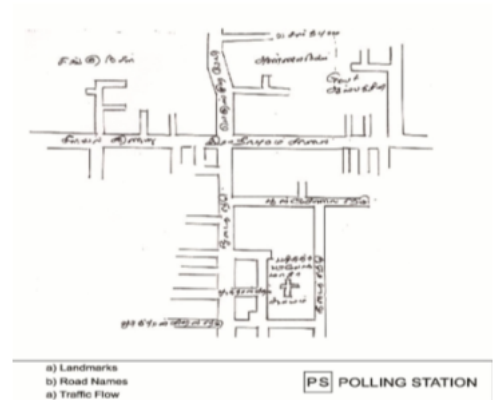

Google Map View

Polling Station Building Front View

Polling Station Front View

Cad View

Key MAP View

1 பெயர் : ரத்னா கணவர் பெயர்: அந்தோணிஸ்டீபன் வீட்டு எண் : 2A வயது : 52 பாலினம் : பெண் Photo is available	CDR2501195	2 பெயர் : கிளாடீஸ் அலெக்ஸ் சாண்ட்ரா தந்தை பெயர்: அந்தோணி ஸ்டீபன் வீட்டு எண் : 2A வயது : 32 பாலினம் : பெண் Photo is available	IXC0791988	3 பெயர் : இம்மானுவேல் லஜோஸ் தந்தை பெயர்: அந்தோணி ஸ்டீபன் வீட்டு எண் : 2ஏ வயது : 20 பாலினம் : ஆண் Photo is available	IXC2401693
4 பெயர் : மரியமைக்கிள் அஜாய் தந்தை பெயர்: ஜெயபால் வீட்டு எண் : 4-5B2 வயது : 40 பாலினம் : ஆண் Photo is available	IXC0402396	5 பெயர் : எம்மா தந்தை பெயர்: அந்தோணி செல்வன் வீட்டு எண் : 4-9, வயது : 20 பாலினம் : பெண் Photo is available	IXC2489334	#2 6 பெயர் : மகேஷ் ஹ தந்தை பெயர்: அரிசந்திரன் வீட்டு எண் : 4/12 வயது : 45 பாலினம் : ஆண் Photo is available	CDR2752293
7 பெயர் : சேகர் தந்தை பெயர்: பிரான்சிஸ் வீட்டு எண் : 4-12A வயது : 61 பாலினம் : ஆண் Photo is available	IXC0791897	8 பெயர் : கிரேஸ் கணவர் பெயர்: சேகர் வீட்டு எண் : 4-12A வயது : 59 பாலினம் : பெண் Photo is available	IXC0791905	9 பெயர் : ஜென்சலா தந்தை பெயர்: ரவி வீட்டு எண் : 4-17 வயது : 33 பாலினம் : பெண் Photo is available	IXC0462796
10 பெயர் : பிரவீன்குமார் இதரர் பெயர்: தமிழரசி வீட்டு எண் : 4-20 வயது : 40 பாலினம் : ஆண் Photo is available	CDR2809069	11 பெயர் : சுஜிதா குசுராஜ் கணவர் பெயர்: பிரவீன் குமார் வீட்டு எண் : 4/20 வயது : 29 பாலினம் : பெண் Photo is available	IXC2464113	12 பெயர் : மோசஸ்விவேக் தந்தை பெயர்: செல்வராஜ் வீட்டு எண் : 4-26-176 வயது : 35 பாலினம் : ஆண் Photo is available	IXC0134858
13 பெயர் : அமுத ஜெனிஷ் தந்தை பெயர்: ஜேசு வீட்டு எண் : 4/26ஏ வயது : 26 பாலினம் : ஆண் Photo is available	IXC1234749	14 பெயர் : சரவணராஜா ஆதித்தன் தந்தை பெயர்: சிவசுப்பிரமணியன் ஆதித்தன் வீட்டு எண் : 4 26சி வயது : 44 பாலினம் : ஆண் Photo is available	IXC2186682	15 பெயர் : அந்தோணி செல்வன் தந்தை பெயர்: லூர்துமணி வீட்டு எண் : 4-34 வயது : 50 பாலினம் : ஆண் Photo is available	IXC1606698
16 பெயர் : சகாயடெல்பின் கணவர் பெயர்: அந்தோணிசெல்வன் வீட்டு எண் : 4-34 வயது : 43 பாலினம் : பெண் Photo is available	CDR2709269	17 பெயர் : ஸ்டான்லின் ஜெனிஸ் தந்தை பெயர்: சசி கபூர் வீட்டு எண் : 4/34 வயது : 22 பாலினம் : ஆண் Photo is available	IXC2288801	18 பெயர் : ஸ்டான்லின் பிரின்ஸ் தந்தை பெயர்: சசி கபூர் வீட்டு எண் : 4/34 வயது : 20 பாலினம் : ஆண் Photo is available	IXC2404531
19 பெயர் : அந்தோணி டால்வின் தந்தை பெயர்: ரிச்சர்ட் மைக்கில் ஜார்ஜ் வீட்டு எண் : 4/35ஏ வயது : 26 பாலினம் : ஆண் Photo is available	IXC1234756	20 பெயர் : தேவராஜ் செபஸ்தியன் நாடார் தந்தை பெயர்: ஜெபயஸ்டியான் வீட்டு எண் : 4/37 வயது : 73 பாலினம் : ஆண் Photo is available	IXC2402741	21 பெயர் : மலர்மதி கணவர் பெயர்: தேவராஜ் வீட்டு எண் : 4/37 வயது : 64 பாலினம் : பெண் Photo is available	IXC2317840
22 பெயர் : அந்தோணி ரவி தந்தை பெயர்: செபஸ்தியான்நாடார் வீட்டு எண் : 4-37 வயது : 59 பாலினம் : ஆண் Photo is available	IXC1606706	23 பெயர் : மரிய சமதி கணவர் பெயர்: அந்தோணி ரவி வீட்டு எண் : 4-37 வயது : 48 பாலினம் : பெண் Photo is available	CDR1455831	24 பெயர் : ஜெபஸ்தின் அஸ்லிஸ் தந்தை பெயர்: அந்தோணி ரவி வீட்டு எண் : 4 37 வயது : 23 பாலினம் : ஆண் Photo is available	IXC2186716
25 பெயர் : ஆன்றோ ரினாட் அ தந்தை பெயர்: அந்தோணி ரவி வீட்டு எண் : 4/37, வயது : 20 பாலினம் : ஆண் Photo is available	IXC2524510	26 பெயர் : அந்தோணி சுவின் தந்தை பெயர்: ஹென்றி குபேரன் வீட்டு எண் : 4-40A வயது : 41 பாலினம் : ஆண் Photo is available	CDR2426310	27 பெயர் : பனி சோனியா கணவர் பெயர்: அந்தோணி சுவின் வீட்டு எண் : 4-40A வயது : 36 பாலினம் : பெண் Photo is available	IXC0792069
28 பெயர் : ஜார்ஜ் வித்யா தந்தை பெயர்: ஜான் ரஞ்சித் வீட்டு எண் : 4-41 வயது : 35 பாலினம் : பெண் Photo is available	IXC1007939	29 பெயர் : களஞ்சியம் கணவர் பெயர்: செல்லத்துரை வீட்டு எண் : 4-45 வயது : 75 பாலினம் : பெண் Photo is available	IXC1606714	30 பெயர் : சகாய அலெக்ஸ் தந்தை பெயர்: தாமஸ் வீட்டு எண் : 4-49 வயது : 51 பாலினம் : ஆண் Photo is available	IXC1606722