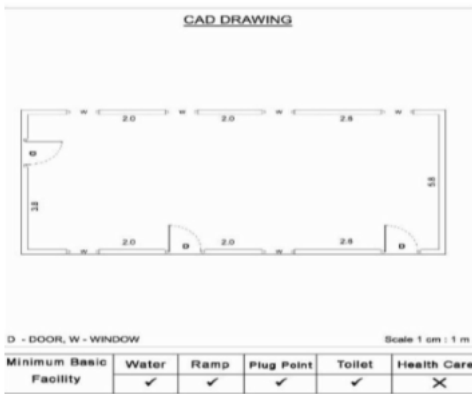

Cad View

Key MAP View