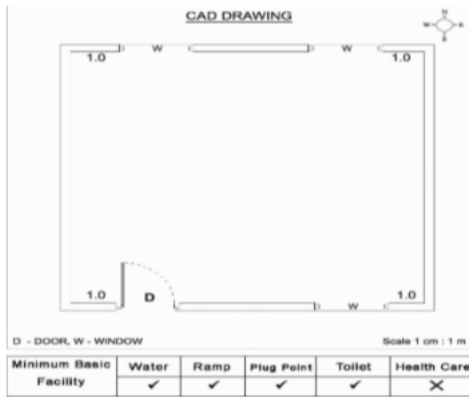

Cad View

Key MAP View