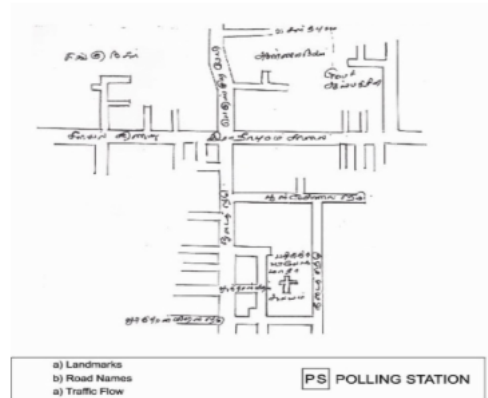

கையொப்பம்

Nazri Naksha

Google Map View

Polling Station Building Front View

Polling Station Front View

Cad View

Key MAP View

| | | | | | |
|--|------------|---|------------|---|------------|
| 1 பெயர் : வளர்மதி தந்தை பெயர்: சிங்கம் வீட்டு எண் : 1 வயது : 46 பாலினம் : பெண் Photo is available | IXC0555680 | 2 பெயர் : முத்து லெட்சுமி தந்தை பெயர்: சிங்கம் வீட்டு எண் : 1 வயது : 45 பாலினம் : பெண் Photo is available | IXC0555698 | 3 பெயர் : செல்வன் தந்தை பெயர்: தங்கராஜ் வீட்டு எண் : 11/36 ஏ வயது : 56 பாலினம் : ஆண் Photo is available | CDR2644060 |
| 4 பெயர் : வளர்மதி கணவர் பெயர்: செல்வன் வீட்டு எண் : 11/36 ஏ வயது : 49 பாலினம் : பெண் Photo is available | CDR1455245 | 5 பெயர் : செவின் செ தந்தை பெயர்: செல்வன் வீட்டு எண் : 11/36 ஏ வயது : 20 பாலினம் : பெண் Photo is available | IXC2519247 | 6 பெயர் : ஜோஸ்பின் பிலோமின் மேரி கணவர் பெயர்: கனகராஜன் வீட்டு எண் : 11-38 வயது : 80 பாலினம் : பெண் Photo is available | IXC1587914 |
| 7 பெயர் : மைக்கிள் சார்லஸ் வினோ தந்தை பெயர்: கனகராஜன் வீட்டு எண் : 11-38 வயது : 50 பாலினம் : ஆண் Photo is available | CDR1054204 | 8 பெயர் : லிவின் ஜோஸ்னா மினல் தந்தை பெயர்: இருதய கில்பர்ட் ராஜன் வீட்டு எண் : 11-38B வயது : 30 பாலினம் : பெண் Photo is available | IXC0945642 | 9 பெயர் : பெபின் சுவிடோ தந்தை பெயர்: ஜோசப் மகேஷ் துரை வீட்டு எண் : 11/40 வயது : 23 பாலினம் : ஆண் Photo is available | IXC2223998 |
| 10 பெயர் : சினிஜானேலா ஜே தந்தை பெயர்: ஜோசப் மகேஷ் துரை வீட்டு எண் : 11/40 வயது : 20 பாலினம் : பெண் Photo is available | IXC2399640 | 11 பெயர் : அந்தோணி முத்து தந்தை பெயர்: ராயப்பா நாடார் வீட்டு எண் : 11-46 வயது : 78 பாலினம் : ஆண் Photo is available | IXC2066454 | 12 பெயர் : மரிய சமிதரா தந்தை பெயர்: அந்தோனி முத்து வீட்டு எண் : 11-46 வயது : 74 பாலினம் : பெண் Photo is available | IXC2066439 |
| 13 பெயர் : ஜேசு ராஜகுமார் தந்தை பெயர்: அந்தோனி முத்து வீட்டு எண் : 11-46 வயது : 47 பாலினம் : ஆண் Photo is available | IXC2066447 | 14 பெயர் : பேச்சியம்மாள் கணவர் பெயர்: நாகராஜன் வீட்டு எண் : 11-53 வயது : 37 பாலினம் : பெண் Photo is available | IXC1008663 | 15 பெயர் : சுபிதாராணி கணவர் பெயர்: அஜித்காமராஜ் வீட்டு எண் : 11-62 வயது : 44 பாலினம் : பெண் Photo is available | IXC0046169 |
| 16 பெயர் : ஆனந்தம் பாப்பா கணவர் பெயர்: ஸ்டீபன்ராஜையா வீட்டு எண் : 11-65 வயது : 82 பாலினம் : பெண் Photo is available | IXC1587930 | 17 பெயர் : ஸ்டீபன்ராஜையா தந்தை பெயர்: செல்லையா வீட்டு எண் : 11-65 வயது : 81 பாலினம் : ஆண் Photo is available | IXC1587922 | 18 பெயர் : மேரி கணவர் பெயர்: ஜார்ஜ் வீட்டு எண் : 12-2-B1 வயது : 64 பாலினம் : பெண் Photo is available | CDR2502110 |
| 19 பெயர் : சுவீட்லின் தந்தை பெயர்: சுரேஷ் வீட்டு எண் : 12/95 வயது : 22 பாலினம் : பெண் Photo is available | IXC2298180 | S 20 பெயர் : புவனேஸ்வரி தந்தை பெயர்: ஜெகன் வீட்டு எண் : 12-10B-95 வயது : 29 பாலினம் : பெண் Photo is available | IXC0945667 | 21 பெயர் : நேலிஸ்கவிதா கணவர் பெயர்: அமல்ராஜ் வீட்டு எண் : 12-123M வயது : 39 பாலினம் : பெண் Photo is available | IXC1054717 |
| 22 பெயர் : ஜெயசிங் தந்தை பெயர்: திரவியம் நாடார் வீட்டு எண் : 12-308B வயது : 58 பாலினம் : ஆண் Photo is available | IXC0045286 | 23 பெயர் : பிரைலா ஜெயசிங் கணவர் பெயர்: ஜெயசிங் வீட்டு எண் : 12-308B வயது : 52 பாலினம் : பெண் Photo is available | IXC0045278 | 24 பெயர் : ஆலிஸ் ருக்மணி தேவி கணவர் பெயர்: நாராயணன் வீட்டு எண் : 12-308D வயது : 74 பாலினம் : பெண் Photo is available | IXC0403469 |
| 25 பெயர் : ச கலைசெல்வன் தந்தை பெயர்: சண்முகவேல் வீட்டு எண் : 12/349ஏ1 வயது : 40 பாலினம் : ஆண் Photo is available | IXC2249043 | 26 பெயர் : மல்லிகா கணவர் பெயர்: ஜான் வீட்டு எண் : 12-382 ஏ5 வயது : 74 பாலினம் : பெண் Photo is available | IXC1580828 | 27 பெயர் : அந்தோணிராஜா தந்தை பெயர்: ஜான் வீட்டு எண் : 12-382 ஏ5 வயது : 52 பாலினம் : ஆண் Photo is available | CDR1453083 |
| 28 பெயர் : பியூலா கணவர் பெயர்: அந்தோணிராஜா வீட்டு எண் : 12-382 ஏ5 வயது : 47 பாலினம் : பெண் Photo is available | IXC0234930 | 29 பெயர் : முகிலன் ராஜா தந்தை பெயர்: பார்த்த சாரதி வீட்டு எண் : 12/595 வயது : 23 பாலினம் : ஆண் Photo is available | IXC2222834 | 30 பெயர் : ஜாய் செளந்தரியன் தந்தை பெயர்: ஆரோக்கிய ஜான்சன் வீட்டு எண் : 12/691 வயது : 22 பாலினம் : ஆண் Photo is available | IXC2298156 |