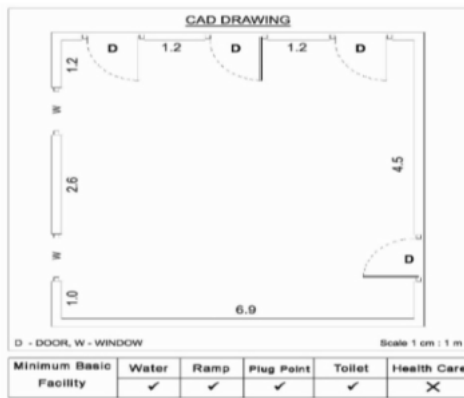

கையொப்பம்

Nazri Naksha

Google Map View

Polling Station Building Front View

Polling Station Front View

Cad View

Key MAP View

| | | | | | |
|--|------------|---|------------|---|------------|
| 1 பெயர் : வளர்மதி தந்தை பெயர்: சிங்கம் வீட்டு எண் : 1 வயது : 46 பாலினம் : பெண் Photo is available | IXC0555680 | 2 பெயர் : முத்து லெட்சுமி தந்தை பெயர்: சிங்கம் வீட்டு எண் : 1 வயது : 45 பாலினம் : பெண் Photo is available | IXC0555698 | 3 பெயர் : செல்வன் தந்தை பெயர்: தங்கராஜ் வீட்டு எண் : 11/36 ஏ வயது : 56 பாலினம் : ஆண் Photo is available | CDR2644060 |
| 4 பெயர் : வளர்மதி கணவர் பெயர்: செல்வன் வீட்டு எண் : 11/36 ஏ வயது : 49 பாலினம் : பெண் Photo is available | CDR1455245 | 5 பெயர் : செவின் செ தந்தை பெயர்: செல்வன் வீட்டு எண் : 11/36 ஏ வயது : 20 பாலினம் : பெண் Photo is available | IXC2519247 | 6 பெயர் : ஜோஸ்பின் பிலோமின் மேரி கணவர் பெயர்: கனகராஜன் வீட்டு எண் : 11-38 வயது : 80 பாலினம் : பெண் Photo is available | IXC1587914 |
| 7 பெயர் : மைக்கிள் சார்லஸ் வினோ தந்தை பெயர்: கனகராஜன் வீட்டு எண் : 11-38 வயது : 50 பாலினம் : ஆண் Photo is available | CDR1054204 | 8 பெயர் : லிவின் ஜோஸ்னா மினல் தந்தை பெயர்: இருதய கில்பர்ட் ராஜன் வீட்டு எண் : 11-38B வயது : 30 பாலினம் : பெண் Photo is available | IXC0945642 | 9 பெயர் : பெபின் சுவிடோ தந்தை பெயர்: ஜோசப் மகேஷ் துரை வீட்டு எண் : 11/40 வயது : 23 பாலினம் : ஆண் Photo is available | IXC2223998 |
| 10 பெயர் : சினிஜானேலா ஜே தந்தை பெயர்: ஜோசப் மகேஷ் துரை வீட்டு எண் : 11/40 வயது : 20 பாலினம் : பெண் Photo is available | IXC2399640 | 11 பெயர் : அந்தோணி முத்து தந்தை பெயர்: ராயப்பா நாடார் வீட்டு எண் : 11-46 வயது : 78 பாலினம் : ஆண் Photo is available | IXC2066454 | 12 பெயர் : மரிய சமிதரா தந்தை பெயர்: அந்தோனி முத்து வீட்டு எண் : 11-46 வயது : 74 பாலினம் : பெண் Photo is available | IXC2066439 |
| 13 பெயர் : ஜேசு ராஜகுமார் தந்தை பெயர்: அந்தோனி முத்து வீட்டு எண் : 11-46 வயது : 47 பாலினம் : ஆண் Photo is available | IXC2066447 | 14 பெயர் : பேச்சியம்மாள் கணவர் பெயர்: நாகராஜன் வீட்டு எண் : 11-53 வயது : 37 பாலினம் : பெண் Photo is available | IXC1008663 | 15 பெயர் : சுபிதாராணி கணவர் பெயர்: அஜித்காமராஜ் வீட்டு எண் : 11-62 வயது : 44 பாலினம் : பெண் Photo is available | IXC0046169 |
| 16 பெயர் : ஆனந்தம் பாப்பா கணவர் பெயர்: ஸ்டீபன்ராஜையா வீட்டு எண் : 11-65 வயது : 82 பாலினம் : பெண் Photo is available | IXC1587930 | 17 பெயர் : ஸ்டீபன்ராஜையா தந்தை பெயர்: செல்லையா வீட்டு எண் : 11-65 வயது : 81 பாலினம் : ஆண் Photo is available | IXC1587922 | 18 பெயர் : மேரி கணவர் பெயர்: ஜார்ஜ் வீட்டு எண் : 12-2-B1 வயது : 64 பாலினம் : பெண் Photo is available | CDR2502110 |
| 19 பெயர் : சுவீட்லின் தந்தை பெயர்: சுரேஷ் வீட்டு எண் : 12/95 வயது : 22 பாலினம் : பெண் Photo is available | IXC2298180 | S 20 பெயர் : புவனேஸ்வரி தந்தை பெயர்: ஜெகன் வீட்டு எண் : 12-10B-95 வயது : 29 பாலினம் : பெண் Photo is available | IXC0945667 | 21 பெயர் : நேலிஸ்கவிதா கணவர் பெயர்: அமல்ராஜ் வீட்டு எண் : 12-123M வயது : 39 பாலினம் : பெண் Photo is available | IXC1054717 |
| 22 பெயர் : ஜெயசிங் தந்தை பெயர்: திரவியம் நாடார் வீட்டு எண் : 12-308B வயது : 58 பாலினம் : ஆண் Photo is available | IXC0045286 | 23 பெயர் : பிரைலா ஜெயசிங் கணவர் பெயர்: ஜெயசிங் வீட்டு எண் : 12-308B வயது : 52 பாலினம் : பெண் Photo is available | IXC0045278 | 24 பெயர் : ஆலிஸ் ருக்மணி தேவி கணவர் பெயர்: நாராயணன் வீட்டு எண் : 12-308D வயது : 74 பாலினம் : பெண் Photo is available | IXC0403469 |
| 25 பெயர் : ச கலைசெல்வன் தந்தை பெயர்: சண்முகவேல் வீட்டு எண் : 12/349ஏ1 வயது : 40 பாலினம் : ஆண் Photo is available | IXC2249043 | 26 பெயர் : மல்லிகா கணவர் பெயர்: ஜான் வீட்டு எண் : 12-382 ஏ5 வயது : 74 பாலினம் : பெண் Photo is available | IXC1580828 | 27 பெயர் : அந்தோணிராஜா தந்தை பெயர்: ஜான் வீட்டு எண் : 12-382 ஏ5 வயது : 52 பாலினம் : ஆண் Photo is available | CDR1453083 |
| 28 பெயர் : பியூலா கணவர் பெயர்: அந்தோணிராஜா வீட்டு எண் : 12-382 ஏ5 வயது : 47 பாலினம் : பெண் Photo is available | IXC0234930 | 29 பெயர் : முகிலன் ராஜா தந்தை பெயர்: பார்த்த சாரதி வீட்டு எண் : 12/595 வயது : 23 பாலினம் : ஆண் Photo is available | IXC2222834 | 30 பெயர் : ஜாய் செளந்தரியன் தந்தை பெயர்: ஆரோக்கிய ஜான்சன் வீட்டு எண் : 12/691 வயது : 22 பாலினம் : ஆண் Photo is available | IXC2298156 |