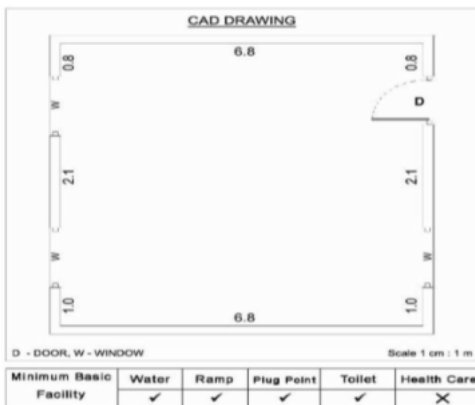

Cad View

Key MAP View