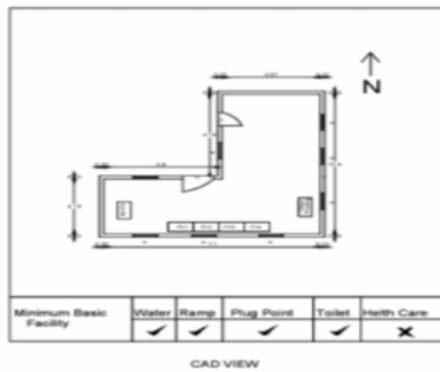

Google Map View

Polling Station Building Front View

Polling Station Front View

Cad View

Key MAP View

சட்டமன்றத் தொகுதியின் எண் மற்றும் பெயர் : 228-ராதாபுரம்
பிரிவு எண் மற்றும் பெயர் 1-பெருங்குடி(வ.கி), வடக்கன்குளம் (ஊ), பிளாக் 16 புதியம்புத்தூர்