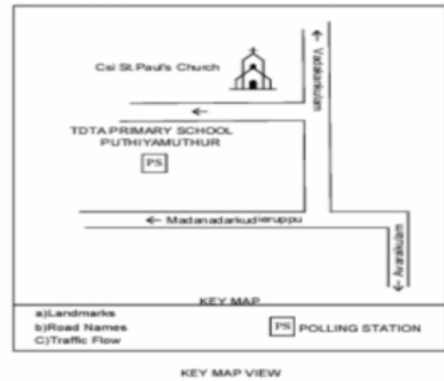

Google Map View

Polling Station Building Front View

Polling Station Front View

Cad View

Key MAP View

சட்டமன்றத் தொகுதியின் எண் மற்றும் பெயர் : 228-ராதாபுரம்
பிரிவு எண் மற்றும் பெயர் 1-பெருங்குடி(வ.கி), வடக்கன்குளம் (ஊ), பிளாக் 16 புதியம்புத்தூர்