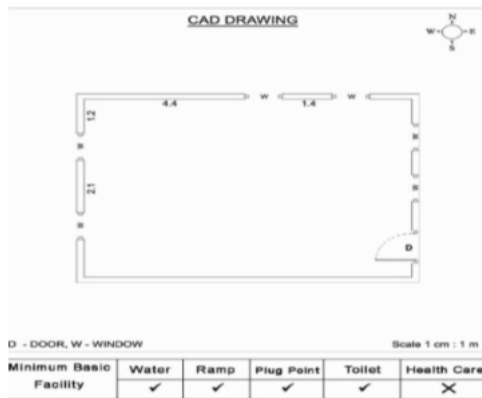

Cad View

Key MAP View