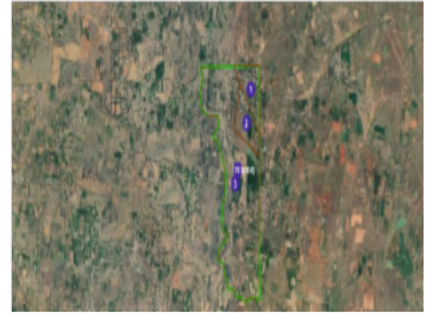

3. வாக்குச் சாவடியின் விவரங்கள்

<p>வாக்குச் சாவடியின் எண் மற்றும் பெயர் :</p> <p>119 - அரசு உயர்நிலைப்பள்ளிஆர் சி சி மேற்கு கட்டிடம் தெற்கு பகுதி கோலியான்குளம்</p> <p>வாக்குச் சாவடியின் முகவரி :</p> <p>அரசு உயர்நிலைப்பள்ளிபுதியமேற்கு கட்டிடம் தெற்கு பகுதி கோலியான்குளம்</p>	<p>வாக்குச் சாவடியின் வகைப்பாடு (ஆண்/பெண்/பொது)</p>	<p>பொது</p>
	<p>துணை வாக்குச் சாவடிகளின் எண்ணிக்கை :</p>	<p>0</p>

4. வாக்காளர்களின் எண்ணிக்கை

தொடங்கும் வரிசை எண்	முடியும் வரிசை எண்.	நிகர வாக்காளர்களின் எண்ணிக்கை			
		ஆண்	பெண்	மூன்றாம் பாலினம்	மொத்தம்
1	738	373	358	0	731

கையொப்பம்

Nazri Naksha

Google Map View

Polling Station Building Front View