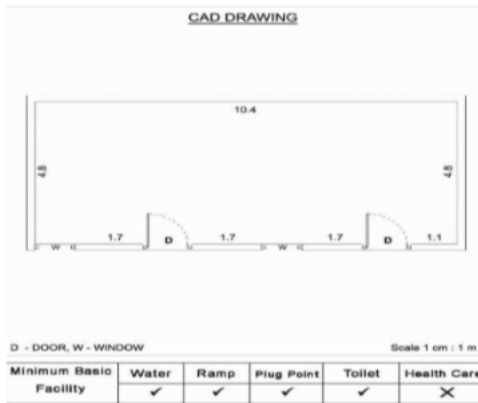

Cad View

Key MAP View