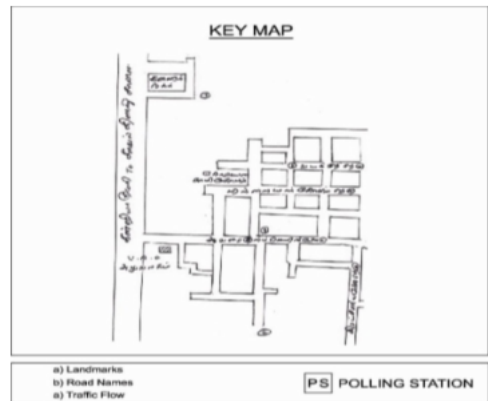

Key MAP View