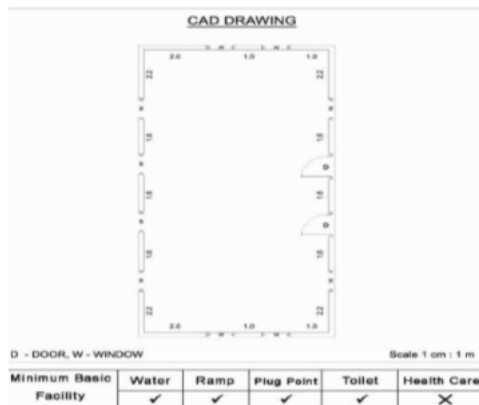

Cad View

Key MAP View