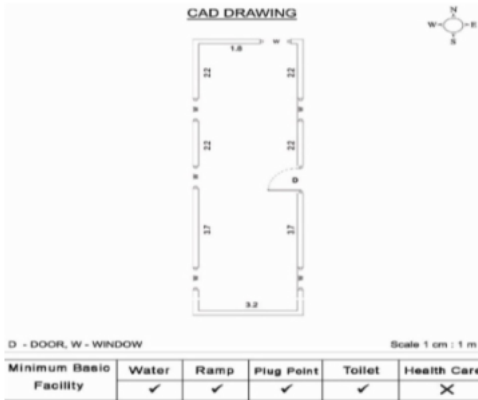

Cad View

Key MAP View