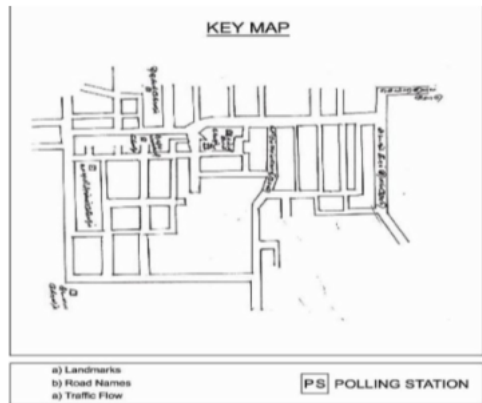

Key MAP View