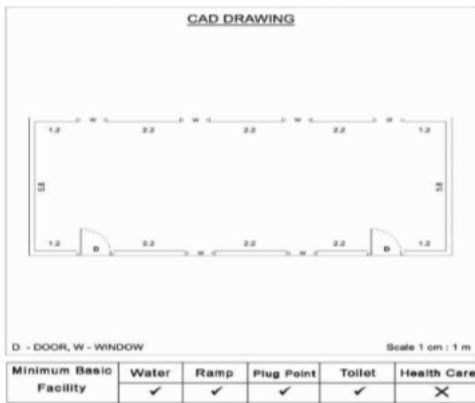

Cad View

Key MAP View