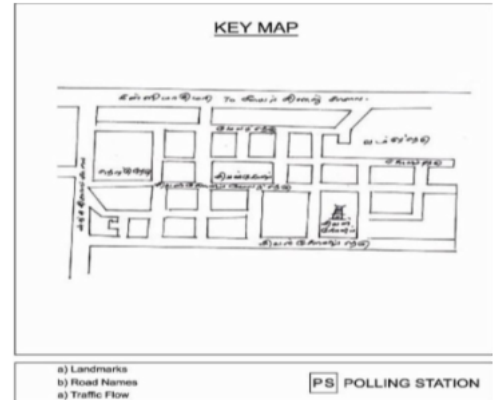

Key MAP View