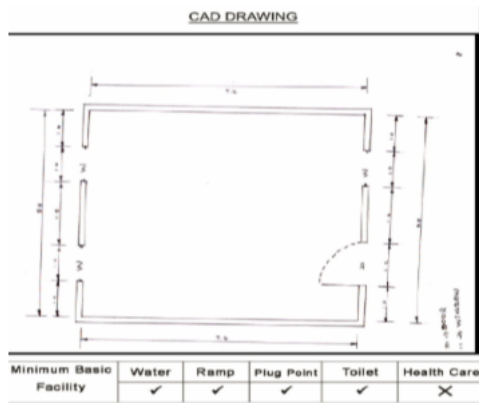

Cad View

Key MAP View