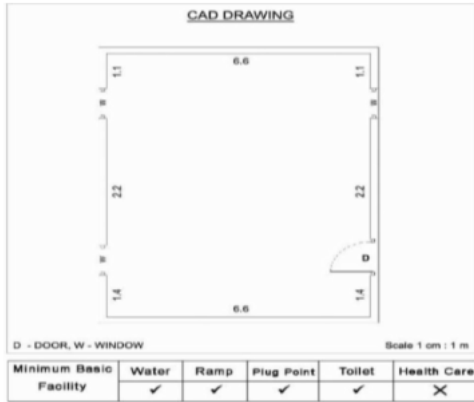

Cad View

Key MAP View