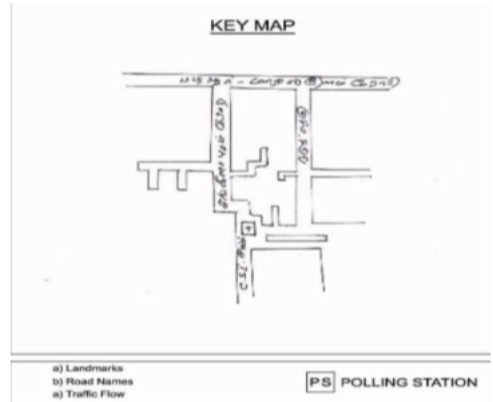

Cad View

Key MAP View